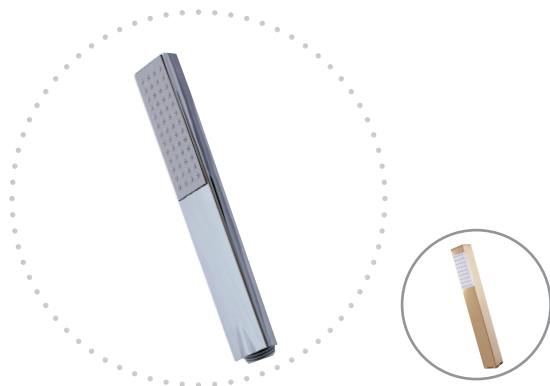

„EASY CLEAN“

**PS0002**  
Chrome – Хром

9

Hand shower  $\varnothing$  105 mm – plastic  
Душевая лейка  $\varnothing$  105 мм – пласт

„EASY CLEAN“

**PS0021**  
Chrome – Хром

15

**PS0021Z**  
Gold – Золото