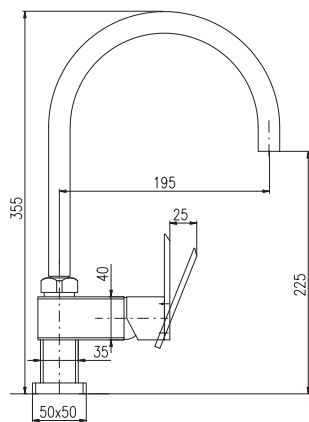

220

1/2"
SEINA
SE908.5/3

100

104
187

Tool for loosening aerator
Ключ к аэратору

1/2"
SEINA
SE908.5/5

107