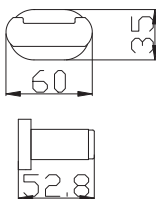

YUA0102CB

chrome/white – хром/белая

14

Robe hook

Крючок двойной