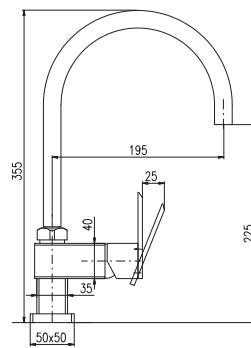

386

Basin lever mixer. Height faucet – 320 mm

Смеситель для умывальника. Высота смесителя – 320 мм

KA3501

MA0010

1/2"

**LR514.5**  
Chrome – Хром

220