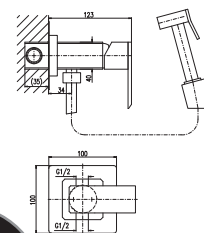

Royal 1047
Chrome – Хром 361