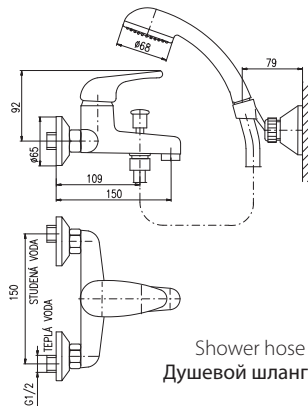

150 mm

- SA054.5/1
- SA354.5/1
- SA554.5/1

- 54
- 56
- 56

Bath lever mixer with accessories (fixed shower holder)

Смеситель для ванны, с лейкой и стабильным держателем

- KA3502E
- MA0001E
- S0
- S3
- S5

150 mm