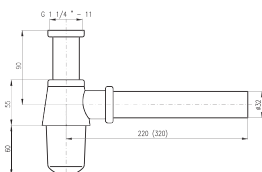

Водослив для умывальника CLICK-CLACK 5/4" большая квадратная крышка – металл

**MD0544**

17

Wash-basin trap 5/4", Ø32 mm – metal  
Сифон для умывальника диаметр 32 мм  
с накидной гайкой 5/4" – металл

200 mm **MD0545** 22