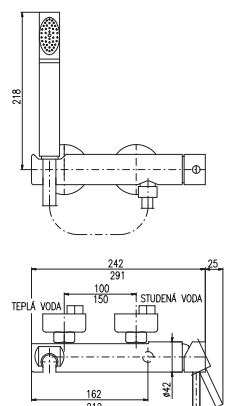

150 mm

**SE980.5**  
Chrome – Хром

135

● SE980.5Z  
Gold – Золото

228

Shower lever mixer  
Смеситель для душа

KA3502

150 mm