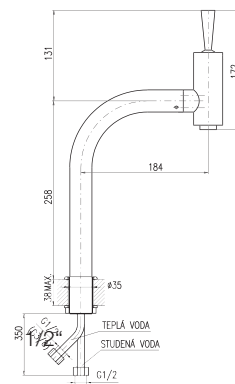

1/2"

SE716.5

182

Sink lever mixer

Смеситель для умывальника