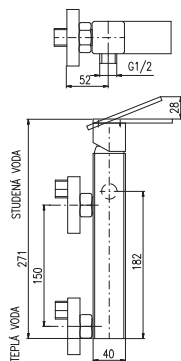

150 mm

LR580.5
Chrome – Хром

177

303

● LR580.5Z
Gold – Золото

Shower lever mixer
Смеситель для душа