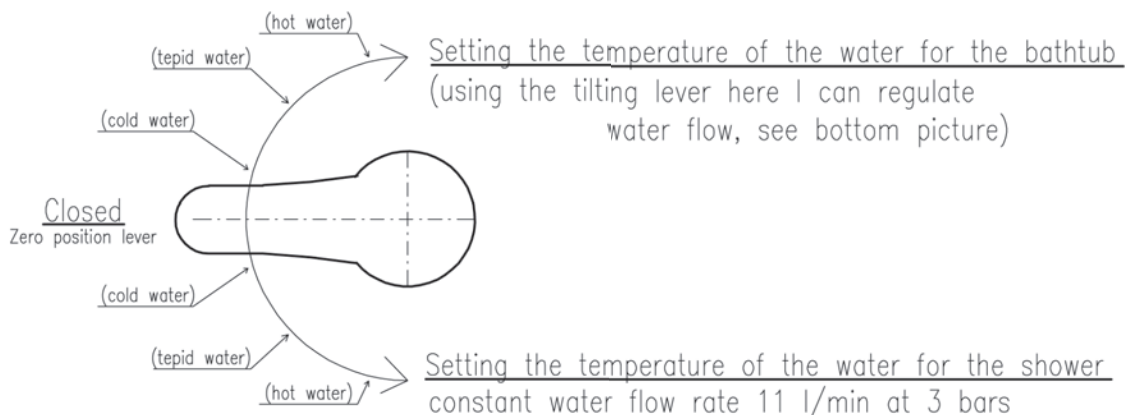

Y – Cartridge with switch – Картридж с переключателем
P – Ceramic switch separate – Переключатель керамический
S – Switch in the body of mixer – Переключатель в теле смесителя