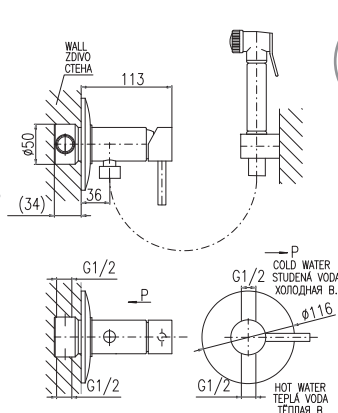

PS0030

SE947

105

Bidet lever mixer including concealed body
Hand shower with push-button mechanism – plastic

Смеситель для биде включая тело скрытого монтажа
Лейка с нажимным механизмом – пласт

SE947/1

123

Chrome – Хром

● SE947/1Z 209

Gold – Золото

Bidet lever mixer including concealed body
Hand shower with push-button mechanism – metal

Смеситель для биде включая тело скрытого монтажа
Лейка с нажимным механизмом – метал

KS0005

KS0005Z

SD0147

Set for mounting bidet mixer into plasterboard
Комплект для смесителя биде скрытого монтажа
– для гипсокартона

9

KA3502

MH1001

Shower hose metal 100 cm
Душевой шланг метал 100 см