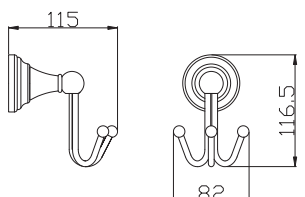

МКА0105

Chrome – Хром

● **МКА0105Z**

Gold – Золото

Triple robe hook

Крючок тройной

20

40