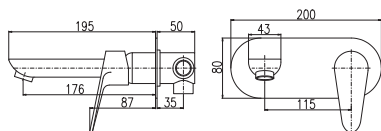

Basin lever mixer with swivel spout 150 mm  
Смеситель для умывальника, носик 150 мм

KA3502

MA0001

VI235

142

Basin lever mixer including concealed body

Смеситель для умывальника включая тело скрытого монтажа