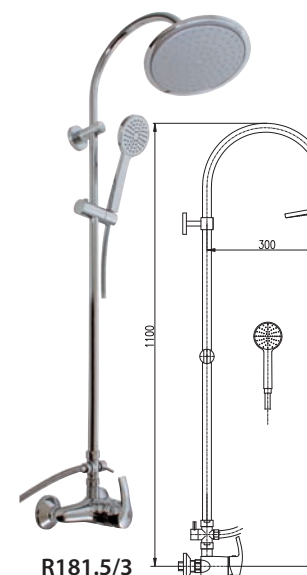

1/2"

R127.5

62

Смеситель для умывальника с открыванием стока – пласт

R127.5K

72

Смеситель для умывальника с открыванием стока – металл

KA4002

MA0001

150 mm

R154.5

72

Смеситель для ванны

KA4002

MA0001

150 mm

R154.5/1

84

Смеситель для ванны, с лейкой и стабільным держателем

KA4002

MA0001

RH1500
Душевой шланг пласт. 150 см

RIO / PИO

150 mm

R181.5/3

216

Душевой гарнитур

- Смеситель
- 1-функциональная душевая лейка PS0002, пласт
- Верхняя душевая лейка ø 23 см PS0043, пласт
- Душевой метал. шланг 1,5m MH1503
- Керамический переключатель MD0629

150 mm

R181.5/5

367

Душевая штанга с регулируемой высотой 830–1130 мм

KA4002

Душевой гарнитур

- Смеситель
- 5-функциональная душевая лейка PS0009, пласт
- Верхняя душевая лейка ø 23 см PS0043, пласт
- Душевой метал. шланг 1,5 m MH1503
- Керамический переключатель MD0629

MD0629