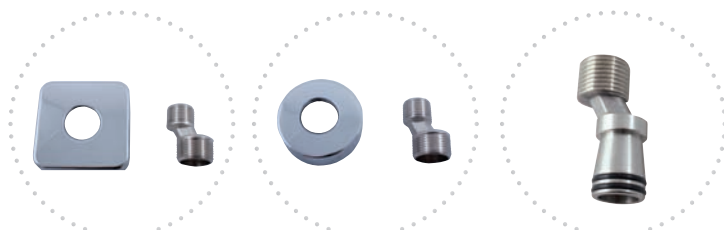

SD0066
LOIRA

SD0049
SEINA

SD0113
MURRAY

SD0066 9

SD0049 5

SD0113 14

Chrome – Хром

Excentr 1 piece

Эксцентрик 1 шт.