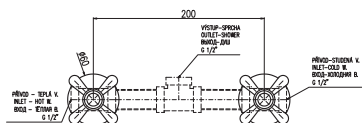

MK183	172
MK383	234
MK583	215
MK683	194
MK783	255
MK883	237
Chrome – Хром	

● MK183Z	293
MK383Z	398
MK583Z	366
MK683Z	314
MK783Z	419
MK883Z	388
Gold – Золото	

Built-in shower mixer including concealed body
Смеситель для душа включая тело скрытого монтажа

Ceramic headwork / Керамическая кран букса