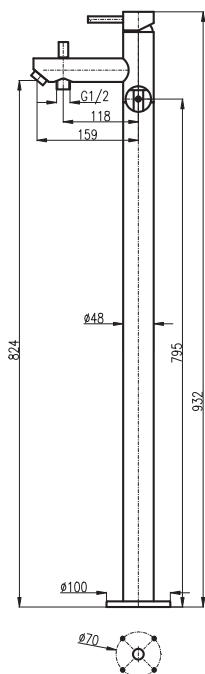

1/2"

SE949.5

550

Free standing bath mixer

Смеситель для ванной с душем

KA3502

MA0010

MH1503

Shower hose metal 150 cm
Душевой шланг метал 150 см