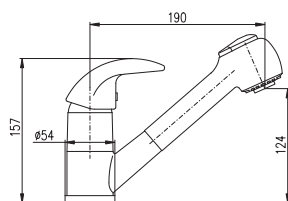

1/2"
VLTAVA
V110.5

84

Kitchen hose 150 cm
Кухонный шланг 150 см

PH1507

KA4002

1

PS0003