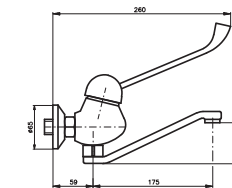

1/2"

SA626.5

41

Basin lever mixer for hospital

Смеситель для умывальника с медицинской ручкой

KA3502E

MA0001E

1/2"

SA605.5

43

Basin lever mixer for hospital

Смеситель для умывальника с медицинской ручкой

KA3502E

MA0001E

1/2"

MS605.5

72

Basin lever mixer for hospital

Смеситель для умывальника с медицинской ручкой

KA4002

MA0001

150 mm

D601.5/26

73

Basin lever mixer for hospital

Смеситель для умывальника настенный с медицинской ручкой и поворачивающимся носиком

STUDENÁ / COLD / ХОЛОДНАЯ

TEPLÁ / HOT / ТЕПЛАЯ

KA4002

MA0001