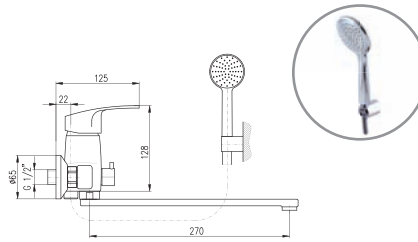

150 mm

K053.5/1

122

Bath lever mixer with ceramic diverter, accessories (fixed shower holder) flat swivel spout

Смеситель для ванны и умывальника с керамическим переключателями, с плоским изливом с лейкой и стабильным держателем

К

150 mm

K053.5/2

124

Bath lever mixer with ceramic diverter, accessories (swivel shower holder) flat swivel spout

Смеситель для ванны и умывальника с керамическим переключателем, с плоским изливом с лейкой и подвижным держателем

PH1500

Shower hose plastic 150 cm
Душевой шланг пласт. 150 см

KA4002

MA0001

KA2001

Ceramic diverter
Керамический переключатель