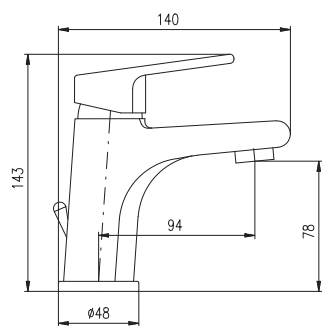

1/2"

CO127.5
CO227.5

65
66

Basin lever mixer with pop-up waste – plastic
Height faucet – 143 mm
Смеситель для умывальника с донным клапаном – пласт
Высота смесителя – 143 мм