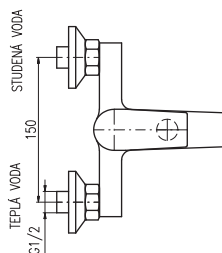

KA3502

MH1001C

Shower hose (metal), double-lock  
100 cm  
душевой шланг двойная оплётка  
металл –100 см

CO

150 mm

CO154.5CMATC

142

Bath lever mixer