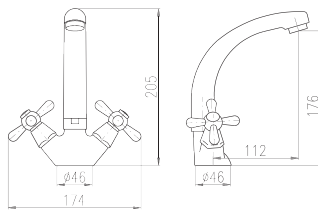

1/2"

**MK120.5/1**

60

Basin/sink mixer with side swivel spout

Смеситель для умывальника/раковины с поворотным изливом

**MA0002**

**MD0093 1/2"**  
keramický / Ceramic headwork  
керамический

1/2"