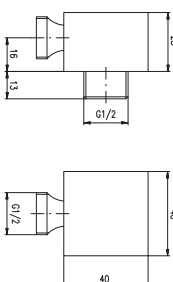

1. **MD0022** 44
     Chrome – Хром
   - **MD0022Z** 61
     Gold – Золото
2. Brass wall connector for shower
   Вход для душевого шланга