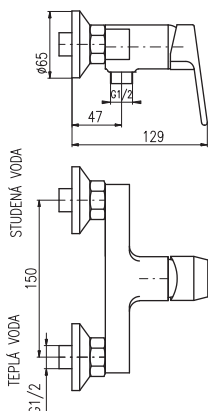

150 mm

CO181.5
CO281.5

68
69

Shower lever mixer

Смеситель для душа

KA3502

CO1

CO2