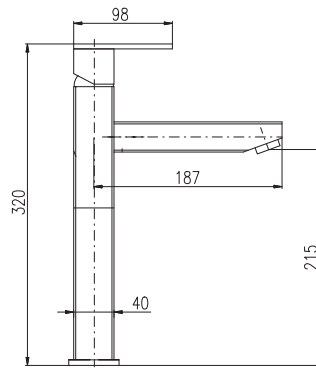

1/2"

LR530.5
Chrome – Хром

228

● **LR530.5Z**
Gold – Золото

386

Basin lever mixer. Height faucet – 320 mm

Смеситель для умывальника. Высота смесителя – 320 мм