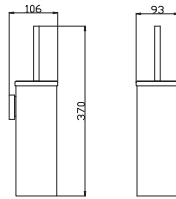

COA0501

Chrome – Хром

Toilet brush holder
Туалетная щётка

56