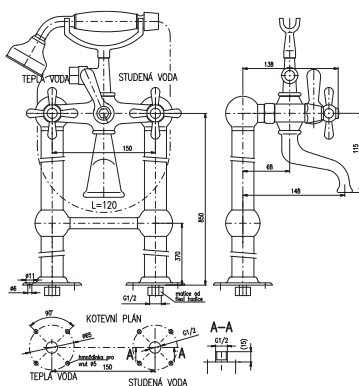

MK150.5/2CMATSM
MK350.5/2CMATSM

1225
1250

Black matt/Bronz
Чёрный матовый/ Бронза

MK150.5/2CMAT
MK350.5/2CMAT

1225
1250

Black matt – Чёрный матовый

Free standing bath mixer with accessories with diverter
Смеситель для ванны с переключателем, с лейкой

MH1503C

Shower hose metal 150 cm
Душевой шланг метал 150 см

Ceramic headwork / Керамическая кран бунка

Handle / Ручки

KR1001CMATSM
KR1002CMATSM
KR3001CMATSM
KR3002CMATSM

21
21
37
37

Black matt/Bronz
Чёрный матовый/ Бронза

KR1001CMAT
KR1002CMAT
KR3001CMAT
KR3002CMAT

21
21
37
37

Black matt
Чёрный матовый

CUSTOM-MADE OFFER – delivery term within 2–4 weeks.
НА ЗАКАЗ – срок доставки до 2–4 недель.