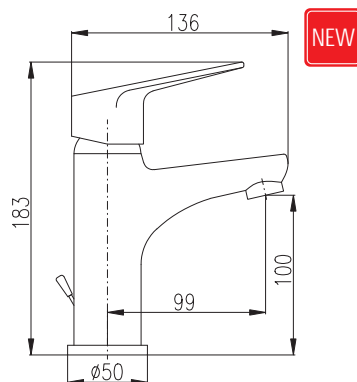

1/2"

VI227.5

62

Basin lever mixer with pop-up waste – plastic
Height faucet – 183 mm
Смеситель для умывальника с донным клапаном – пласт
Высота смесителя – 183 мм

KA3502

MA0001