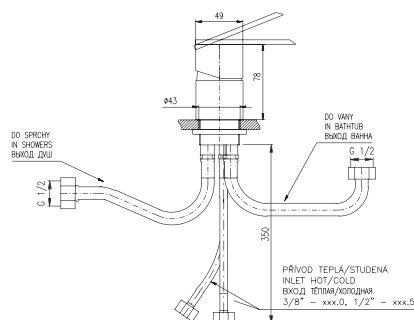

1/2"

LR568.5Y

142

Single-lever mixer with diverter LOIRA
Смеситель микс с переключателем ЛОИРА

KA4012