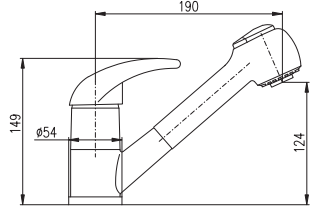

**MISSISSIPPI**

MS005.5  
MS005.5LUX

61  
63

1/2"

**DUNAJ**

D410.5  
D410.5LUX

84  
86

Kitchen hose 150 cm  
Кухонный шланг 150 см