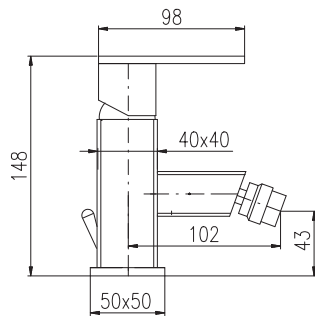

1/2"

LR545.5K
Chrome – Хром

160

● **LR545.0KZ**
Gold – Золото

272

Bidet lever mixer with pop-up waste – metal
Height faucet – 148 mm

Смеситель для бидэ с донным клапаном - металл
Высота смесителя – 148 мм