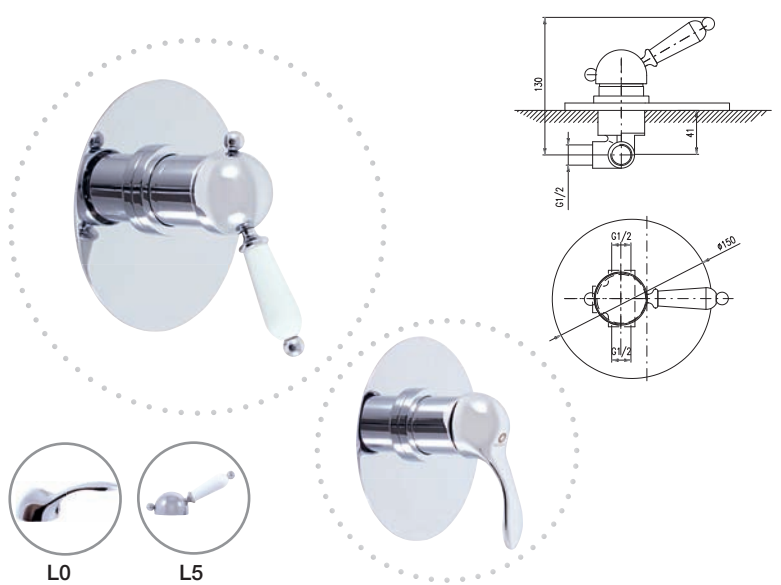

L083L
L583L

Chrome – Хром

93
127

1. L083LZ 158
   - L583LZ 216
2. Gold – Золото

Built-in shower lever mixer including concealed body

Смеситель для душа включая тело скрытого монтажа

KA3502

L