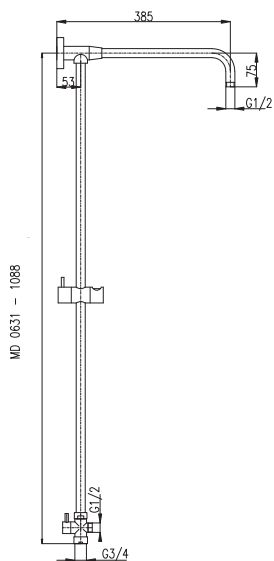

MD0631

99

Shower rail 1088 mm, $\varnothing$ 20 mm without switch G3/4 – metal
Душевая штанга 1088 мм, $\varnothing$ 20 мм без переключателя G3/4 – металл

Can be combined with MD0629 diverter – see on page 281
Может сочетаться с переключателем MD0629 – см. стр. 281