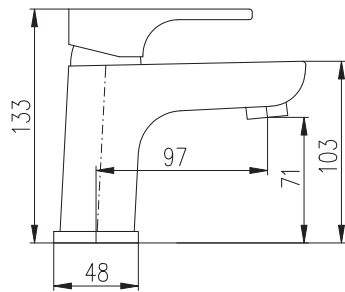

1/2"

YU127.5KCB

113

Basin lever mixer with pop-up waste – metal
Height faucet – 133 mm

Смеситель для умывальника с открыванием стока – металл
Высота умываловой батареи – 133 мм

KA3514

MA0001