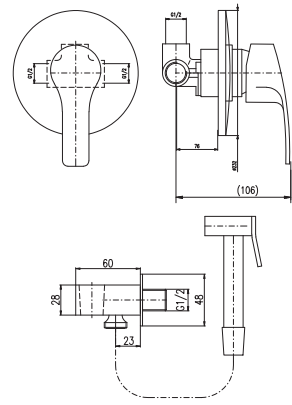

Смеситель для умывальника, носик 150 мм

KA4002

MA0001

PS0037

**K042** 105  
 Bidet lever mixer including concealed body  
 Adjustable with stop angle-valve. Hand shower with push-button mechanism – plastic  
 Смеситель для биде включая тело скрытого монтажа, Включая держатель с СТОП ВЕНТИЛЕМ для лейки с нажимным механизмом – пласт