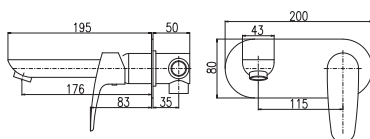

AM735

142

Basin lever mixer including concealed body
Смеситель для умывальника включая тело скрытого монтажа