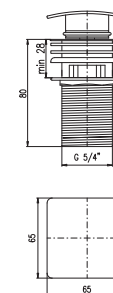

KA3501

MA0010

1/2"

**LR528.5**  
Chrome – Хром

182

● LR528.5Z  
Gold – Золото

309

Basin lever mixer  
Height faucet – 209 mm  
Смеситель для умывальника  
Высота смесителя – 209 мм