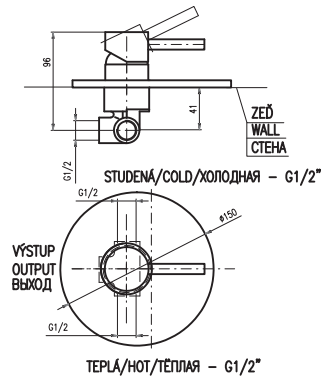

NEW

SE983LCMAT

Black matt – Чёрный матовый

158

Built-in shower lever mixer including concealed body
Смеситель для душа включая тело скрытого монтажа