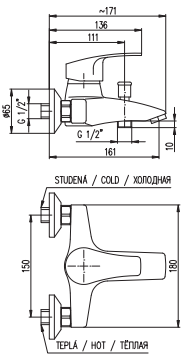

150 mm
K054.5 89

Bath lever mixer
Смеситель для ванны

KA4002

MA0001