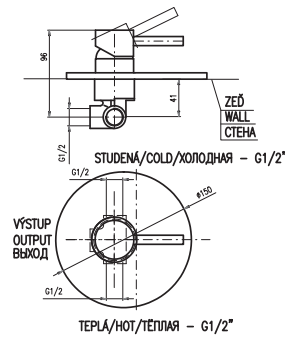

SE983L

93

Chrome – Хром

● **SE983LZ**

158

Gold – Золото

Built-in shower lever mixer including concealed body
Смеситель для душа включая тело скрытого монтажа

KA3502