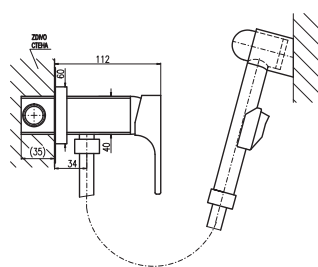

YU147CB

226

Bidet lever mixer including concealed body
Hand shower with push-button mechanism – plastic

PS0030

Смеситель для биде включая тело скрытого монтажа
Лейка с нажимным механизмом – пласт