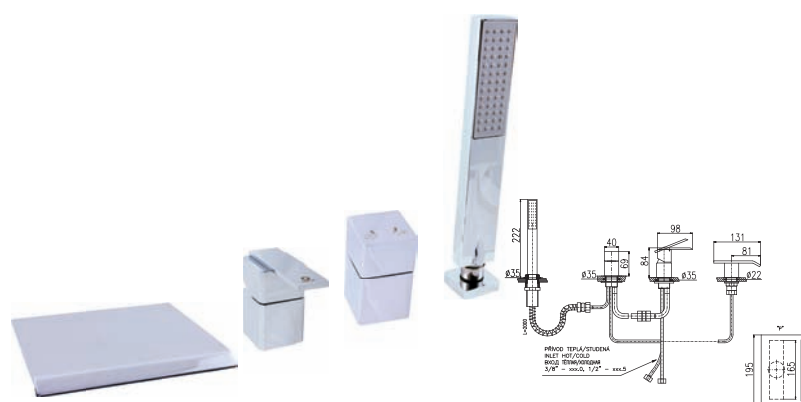

1/2"

LR574.5P
Chrome – Хром

430

● LR574.5PZ
Gold – Золото

744

4-hole single-lever bath combination with ceramic diverter, retractable 2m hose and shower head

Смеситель для ванны на 4- отверстия, переключатель керамический, душевой шланг с пружиной 2м

KA3502