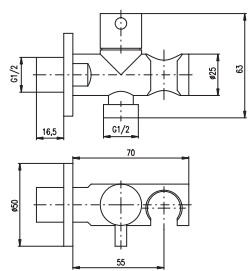

MD0751

22

Shower holder with integrated stop-valve for mixed water from built-in mixer – metal

Механический стоп вентиль – металл

MECHANICAL STOP-VALVE
МЕХАНИЧЕСКИЙ СТОП ВЕНТИЛЬ