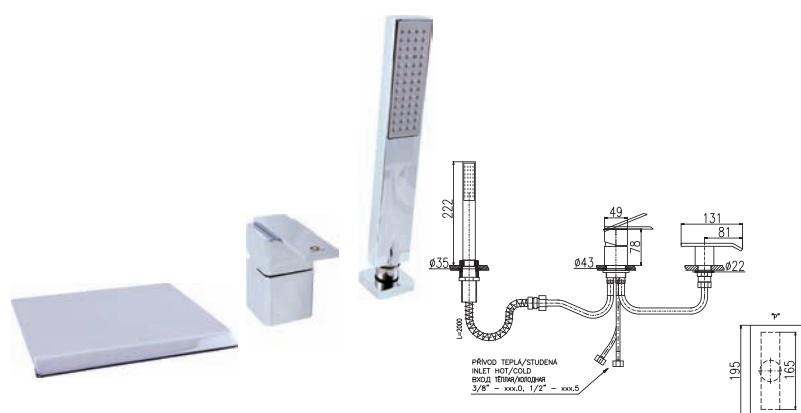

1/2"

LR574.5Y
Chrome – Хром

400

● LR574.5YZ
Gold – Золото

680

3-hole single-lever bath combination with diverter in mix, retractable 2m hose and shower head

Смеситель для ванны на 3- отверстия, переключатель в миксе, душевой шланг с пружиной 2м

KA4012