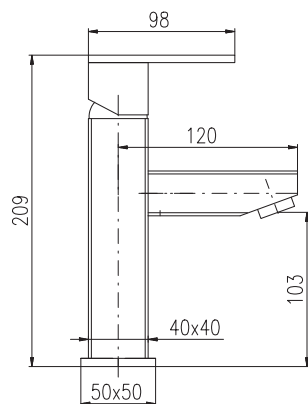

1/2"

LR528.5
Chrome – Хром

182

● LR528.5Z
Gold – Золото

309

Basin lever mixer
Height faucet – 209 mm
Смеситель для умывальника
Высота смесителя – 209 мм