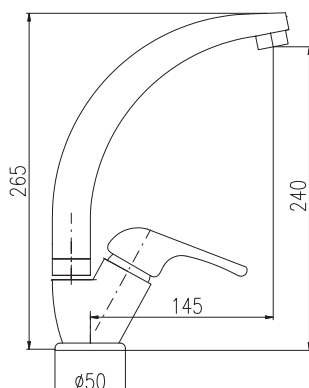

1/2"

SÁZAVA

SA006.5/3	56
SA306.5/3	58
SA506.5/3	58