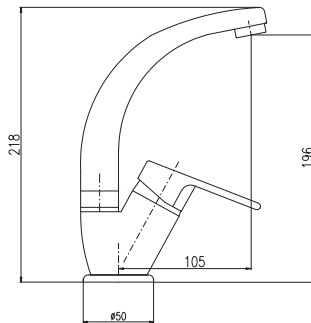

1/2"

CO106.5/2
CO206.5/2

69
70

Basin lever mixer with swivel spout

Смеситель для умывальника с поворотным изливом