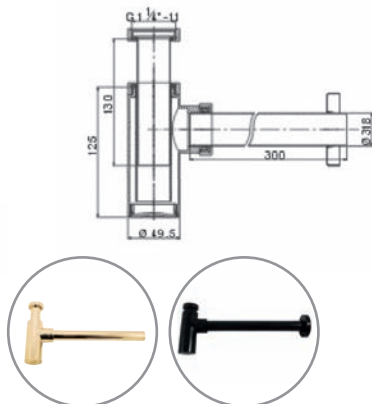

Extension to siphon / Удлинение к сифону – MD0545SM

	Vintage brass – Бронза	Vintage brass – Бронза	
Total length Общая длина	Upper part with wide end Верхняя часть с концевкой	Side section straight Ровная боковая часть	
10 cm	MD0690-10SM	MD0691-10SM	24
15 cm	MD0690-15SM	MD0691-15SM	27
20 cm	MD0690-20SM	MD0691-20SM	30
25 cm	MD0690-25SM	MD0691-25SM	33
30 cm	MD0690-30SM	MD0691-30SM	36
35 cm	MD0690-35SM	MD0691-35SM	39
40 cm	MD0690-40SM	MD0691-40SM	42
45 cm	MD0690-45SM	MD0691-45SM	45

MD0232 39

Chrome – Хром

MD0232Z 68

Gold – Золото

MD0232CMAT 68

Black matt – Черный матный

MD0232BC 68

White/chrome – Белая /хром

Wash-basin trap – metal

Сифон для умывальника – металл