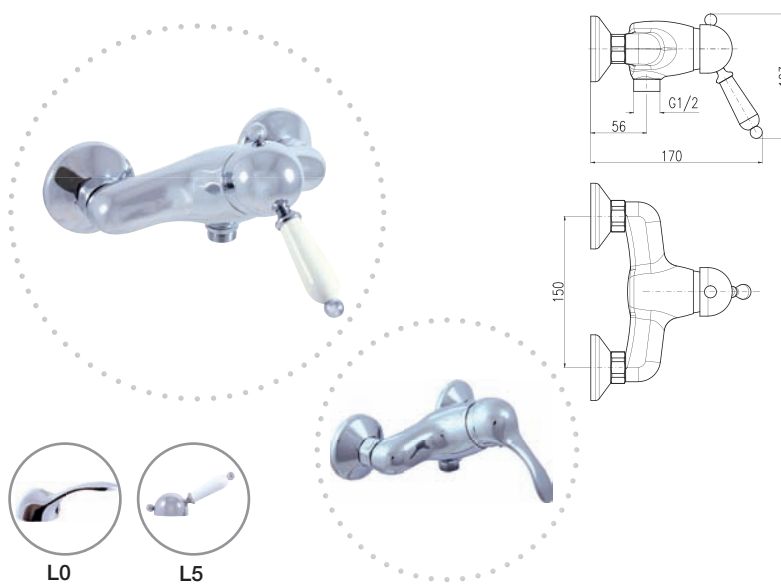

150 mm

L081.5
L581.5

Chrome – Хром

84
113

1. L081.5Z 143
   - L581.5Z 191
2. Gold – Золото

Shower lever mixer

Смеситель для душа

KA3501