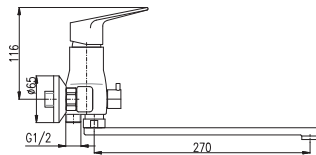

NEW

150 mm

VI253.5

101

Bath lever mixer with ceramic diverter, flat swivel spout
Смеситель для ванны и умывальника с керамическим переключателем и с плоским изливом

KA3502

MA0001

KA2001

Ceramic diverter
Керамический переключатель