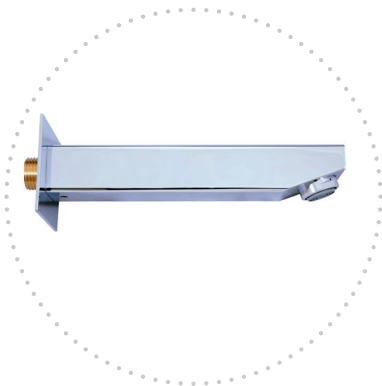

170 mm

TLR001

60

Wall spout LOIRA
Излив из стены ЛОЙРА

MA0010