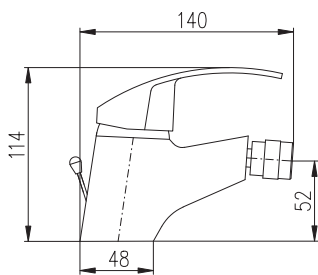

**MS015.5LUX**

63

Basin lever mixer with swivel  
spout 150 mm  
Смеситель для умывальника,  
носик 150 мм

LUX KA4004

MA0001

1/2"

**MS045.5**

85