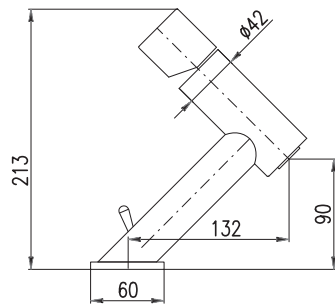

1/2"

SE229.5K
Chrome – Хром

141

● **SE229.5KZ**
Gold – Золото

240

Basin lever mixer with pop-up waste – metal
Смеситель для умывальника с открыванием стока – металл

KA3501

MA0010