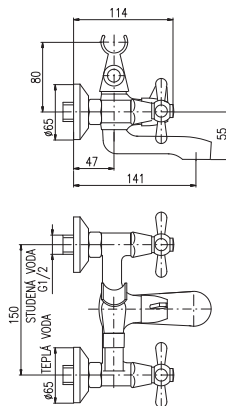

**MK145.5KZ**

130

Gold – Золото  
Bidet mixer with pop-up waste – metal  
Смеситель для биде с открыванием стока – метал

MA0005

MA0001

MD0093 1/2"  
Ceramic headwork  
керамический

150 mm

**MK154.5**