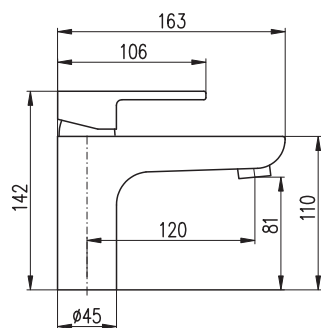

NEW

1/2"

VT426.5

67

VT426.5CB

89

Basin lever mixer
Height faucet – 142 mm
Смеситель для умывальника
Высота смесителя – 142 мм

KA3517

MA0001