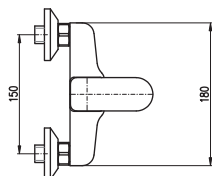

150 mm

YU180.5

80

Shower lever mixer

Смеситель для душа

KA3502