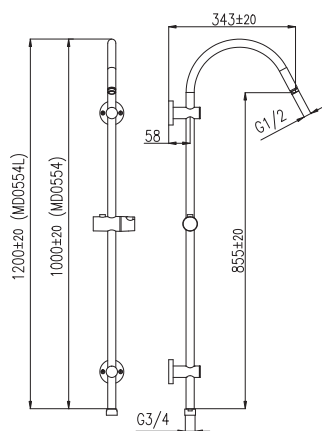

Sliding rail MORAVA 60 cm,  $\varnothing$  18 mm – metal  
 Душевая штанга МОРАВА 60 см,  $\varnothing$  18 мм – металл

- MD0554** 55  
 Shower rail 1000 mm,  $\varnothing$  22 mm without switch G3/4 – metal  
 Душевая штанга 1000 мм,  $\varnothing$  22 мм без переключателя G3/4 – металл