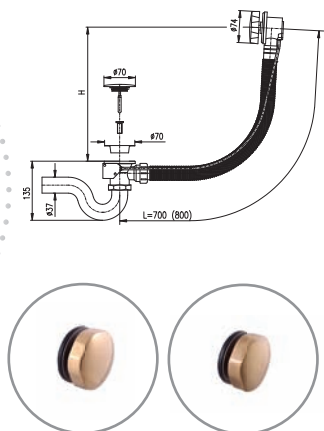

700 mm **MD0588**
Chrome – Хром

40

700 mm **MD0588Z**
Gold – Золото

67

700 mm **MD0588SM**
Vintage brass – Бронза

67

700 mm **MD0588CMAT**
Black matt – Черный матный

67

800 mm **MD0588/80SM**
Vintage brass – Бронза

83

Bath trap – metal
Сифон для ванны – метал