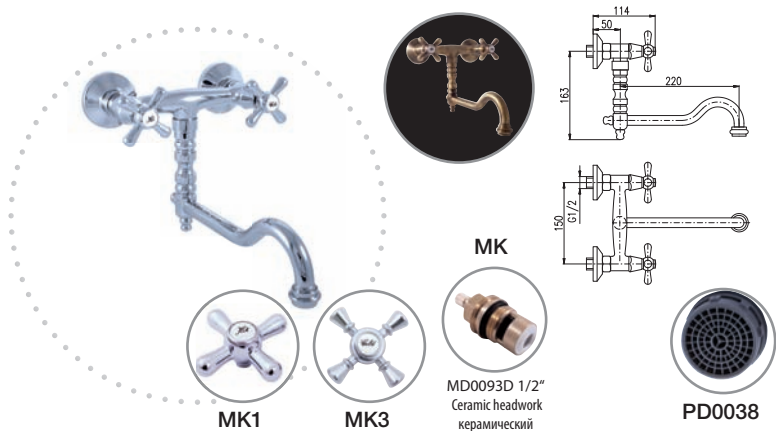

209  
314

● MK102.5/28SM  
MK302.5/28SM  
Vintage brass – Бронза

200  
225

MD0093D 1/2"  
Ceramic headwork  
керамический

PD0038

150 mm

**MORAVA RETRO**

**MK101.5/29**  
MK301.5/29  
Chrome – Хром