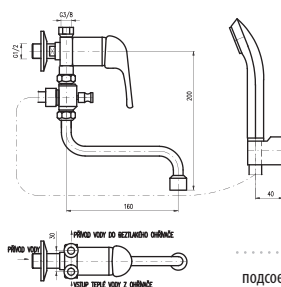

flexi
гибкие шланги **E056/1P**

142

подсоединительные трубочки **E056.1/1P**

142

Bath-shower lever mixer with accessories, for through-flow heater 160 mm
Смеситель комбинированный для ванной и умывальника с душем, носиком 160 мм для проточного обогревателя

flexi
гибкие шланги **E056/1Z**

142

подсоединительные трубочки **E056.1/1Z**

142

Bath-shower lever mixer with accessories, for storage water heater 160 mm
Смеситель классический комбинированный для ванной и умывальника с душем, носиком 160 мм для бойлера

KA3510

Flexi hoses and tubes are not included in package
Гибкие шланги и трубки не входят в комплект упаковки