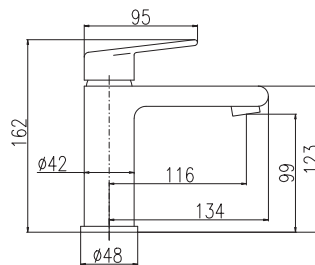

92

Basin lever mixer  
Height faucet – 143 mm

Смеситель для умывальника  
Высота смесителя – 143 мм

KA3502

MA0001

1/2"

**CO128.5CMATC**

111