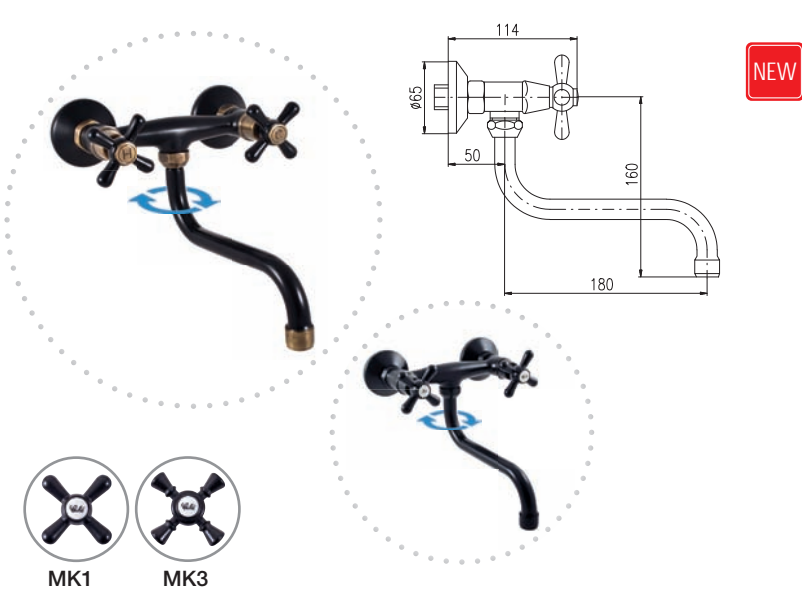

150 mm
MK101.0/21CMATSM 110
MK301.0/21CMATSM 134

Black matt/Bronz
Чёрный матовый/ Бронза

MK101.0/21CMAT 110
MK301.0/21CMAT 134

Black matt – Чёрный матовый

Sink mixer wall-mounted with round swivel spout 180 mm
Смеситель для раковины с круглым краном 180 мм

MA0002SM **MA0002CMAT**

Ceramic headwork / Керамическая кран бужа

CUSTOM-MADE OFFER – delivery term within 2–4 weeks.
НА ЗАКАЗ – срок доставки до 2–4 недель.