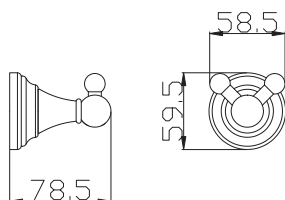

МКА0102

Chrome – Хром

● **МКА0102Z**

Gold – Золото

Double robe hook

Крючок двойной

15

30