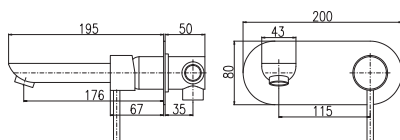

SE935

142

Basin lever mixer including concealed body

Смеситель для умывальника включая тело скрытого монтажа