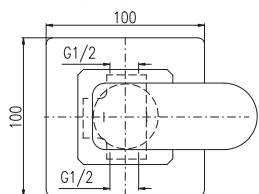

YU183CB

157

Built-in shower lever mixer including concealed body

Смеситель для душа включая тело скрытого монтажа

KA3502