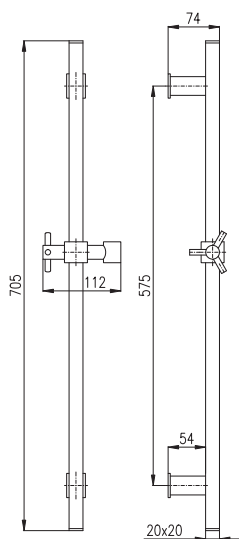

MD0111

114

Chrome – Хром

MD0111Z

217

Gold – Золото

Sliding rail LOIRA 70 cm, 20x20 mm – metal
Душевая штанга ЛОИРА 70 см, 20x20 мм – металл