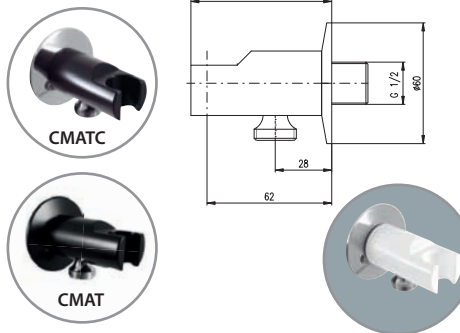

- **MD0614R** Chrome – Хром 36
- **MD0614RCMATC** Black matt/chrome – Черный матный/хром 54
- **MD0614RCMAT** Black matt – Черный матный 61
- **MD0614RBC** White/chrome – Белая /хром 54

Adjustable shower – brass
Держатель душа с подводкой на воду – металл