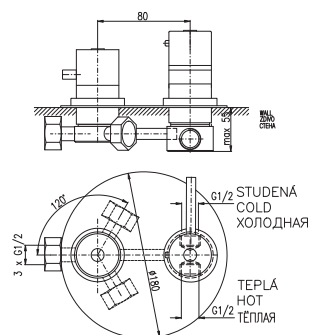

DT387

295

Built-in thermostatic bath/shower lever mixer 3-jet, with ceramic switch including concealed body

Смеситель для ванны/душа термостатический 3-х дорожный с керамическим переключателем включая тело скрытого монтажа

Ceramic diverter 3-jet
Керамический реключатель
3-х дорожный

TRM, DT