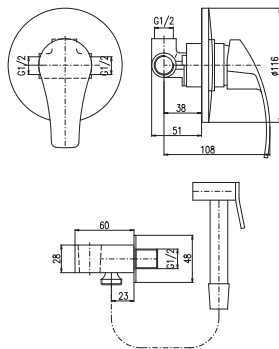

PS0037

MS042

105

Bidet lever mixer including concealed body Adjustable with stop angle-valve. Hand shower with push-button mechanism – plastic

Смеситель для биде включая тело скрытого монтажа, включая держатель с стоп вентилем для лейки с нажимным механизмом – пласт

KS0005

MS042/1

116

Bidet lever mixer including concealed body Adjustable with stop angle-valve. Hand shower with push-button mechanism – metal

Смеситель для биде включая тело скрытого монтажа, включая держатель с стоп вентилем для лейки с нажимным механизмом – металл

SD0147

Set for mounting bidet mixer into plasterboard
Комплект для смесителя биде скрытого монтажа – для гипсокартона

9

MH1001

Shower hose metal 100 cm
Душевой шланг метал 100 см

KA4002

MD0750

MD0750

Adjustable with angle-valve
Держатель с стоп вентилем