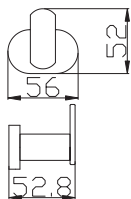

ACCESSORIES YUKON / АКЦЕССУАРЫ ЮКОН

ТYP / Артикул

€ / $

YUA0100CB

chrome/white – хром/белая

12

Single robe hook

Крючок