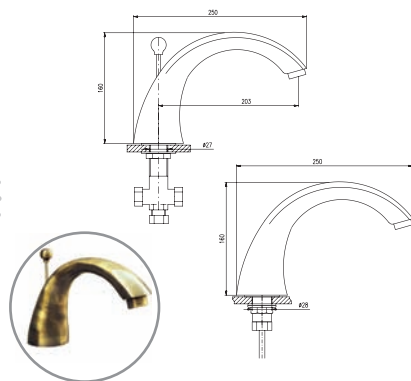

VOD6900

Chrome – Хром

135

● **VOD6900SM**

Vintage brass – Бронза

228

Waterspout with diverter

Излив с переключателем

VOD6901

Waterspout

Излив

105