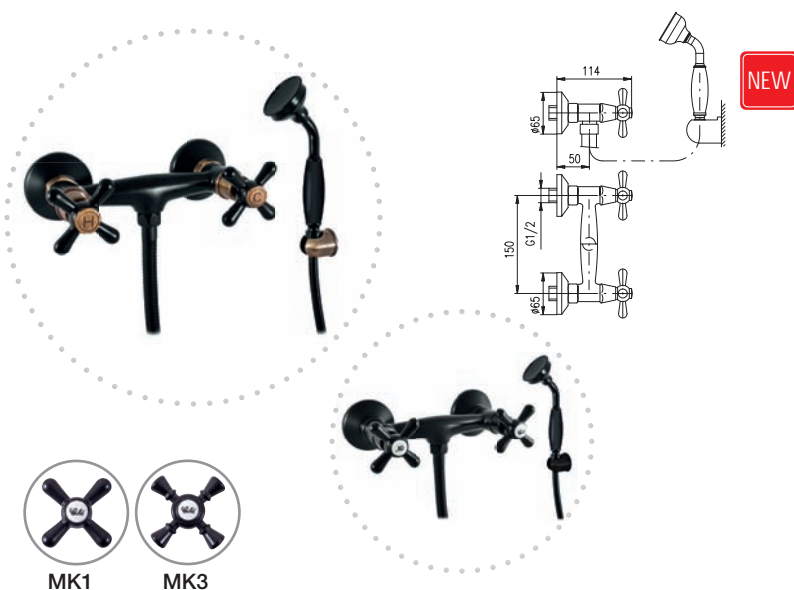

150 mm

MK180.5/1CMATSM

146

MK380.5/1CMATSM

171

Black matt/Bronz

Чёрный матовый/ Бронза

MK180.5/1CMAT

146

MK380.5/1CMAT

171

Černá matná

Black matt – Чёрный матовый

Shower lever mixer with accessories
(fixed shower holder)

Смеситель для душа, с лейкой
и стабильным держателем

MH1503C

Shower hose metal 150 cm

Душевой шланг метал 150 см

Ceramic headwork / Керамическая кран бунка

CUSTOM-MADE OFFER – delivery term within 2–4 weeks.
НА ЗАКАЗ – срок доставки до 2–4 недель.