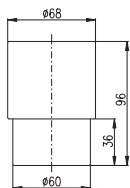

SKL001

5

glass – стекло

Glass cup

Стекланный стакан