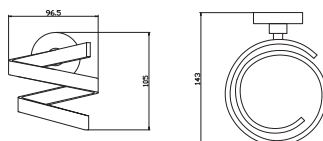

COA1200

Chrome – Хром

Hairdryer holder spiral

Держатель для фена спиралевидный

24