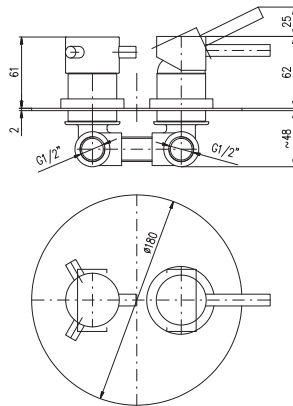

NEW

SE986KCMAT

Black matt – Чёрный матовый

251

Built-in shower/bath lever mixer with ceramic switch including concealed body
Смеситель для душа/ванны с керамическим переключателем включая тело скрытого монтажа

Ceramic diverter
Керамический переключатель