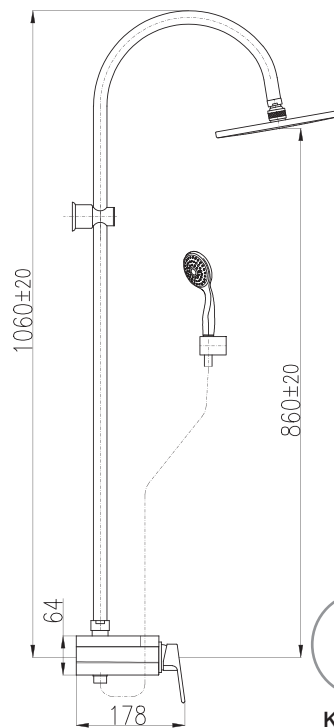

Смеситель для душа

- с ручным душем
- телескопическая штанга 740-1280 мм
- металлический шланг 150 см

**KA3502**

**KA3515**

150 mm

**MU182.5/3**

356

Shower set