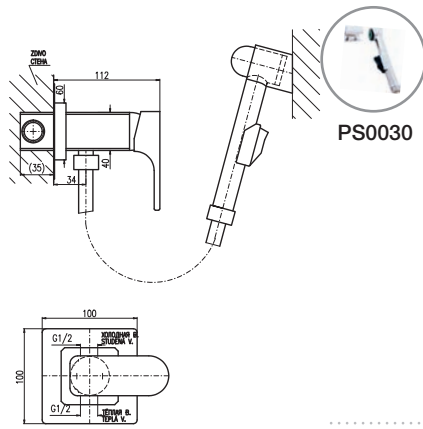

YU147

181

Bidet lever mixer including concealed body
Hand shower with push-button mechanism – plastic

PS0030

Смеситель для биде включая тело скрытого монтажа
Лейка с нажимным механизмом – пласт