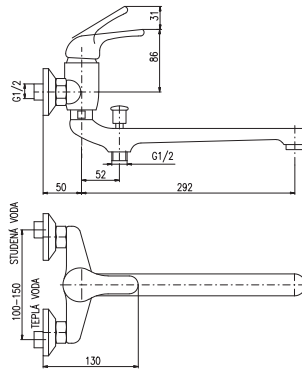

150 mm

SA057.5
SA357.5
SA557.5

83
85
85

Bath lever mixer flat swivel spout

Смеситель для ванны и умывальника с краном

KA3502E

MA0001E

S0

S3

S5