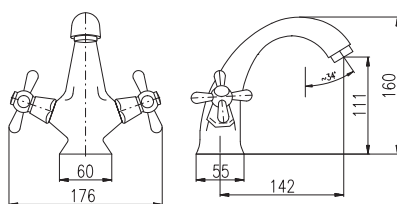

MK3

**MH1503B**

Shower hose metal 150 cm

Душевой шланг метал 150 см

Ceramic headwork / Керамическая кран бурса

CUSTOM-MADE OFFER – delivery term within 2–4 weeks.  
НА ЗАКАЗ – срок доставки до 2–4 недель.

Bathroom accessories you can find on page 305  
Аксессуары для ванной комнаты можно найти на странице 305