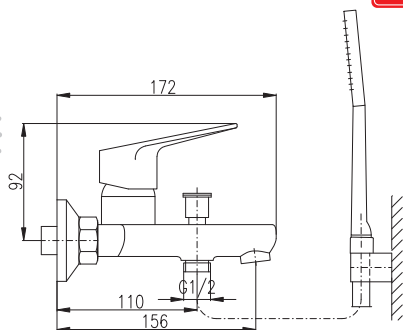

NEW

150 mm

VI254.5/1

86

Bath lever mixer with accessories
(fixed shower holder)

Смеситель для ванны, с лейкой и стабильным держателем

KA3502

MA0001

PH1500

Shower hose plastic 150 cm

Душевой шланг пласт. 150 см