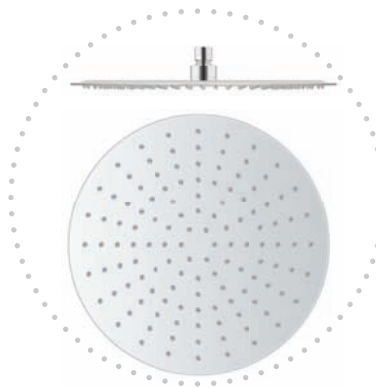

KS0001 110

Chrome – Хром

KS0001Z 137

Gold – Золото

SLIM shower with tropical rain $\varnothing$ 300 mm – stainless steel
Weight overhead shower 1,05 kg

SLIM- Душевая лейка с тропическим дождем
 $\varnothing$ 300 мм – металл
Вес душевой лейки 1,05 кг