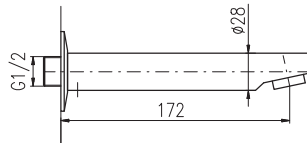

172 mm

NEW

TSE001CMAT

Black matt – Черный матный

91

Wall spout SEINA
Излив из стены СЕНА

MA0022CMAT