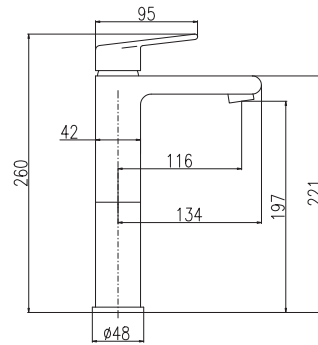

Смеситель для умывальника с CLICK-CLACK – металл/пласт  
Высота смесителя – 162 мм

KA3514

MA0001

CO1

CO2

1/2"

**CO130.5**  
**CO230.5**

115  
116