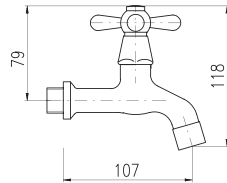

MK193SM	63
MK393SM	75
MK493SM	69
MK593SM	69

One water tap wall-mounted

Смеситель, монтирующийся в стену