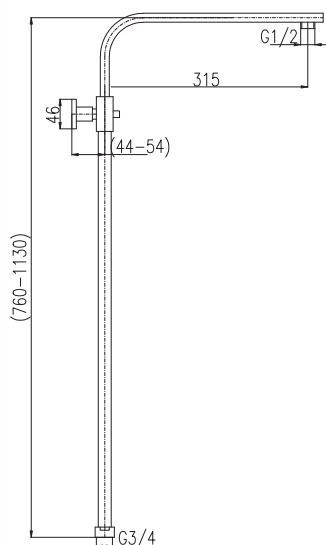

MD0633

123

Square telescopic shower bar 760–1130 mm – metal
Квадратная душевая стойка с регулируемой высотой 760–1130 мм – металл

Can be combined with MD0682 diverter – see on page 281
Может сочетаться с переключателем MD0682 – см. стр. 281