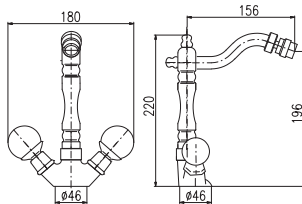

MA0001 MD0093D 1/2"

1/2"

Brilliance 121.5/9
Chrome – Хром

352

● Brilliance 121.5/9Z
Gold – Золото

416

● Brilliance 121.5/9SM
Vintage brass – Бронза

416

Bidet mixer with CLICK-CLACK – metal
Смеситель для биде с CLICK-CLACK – металл