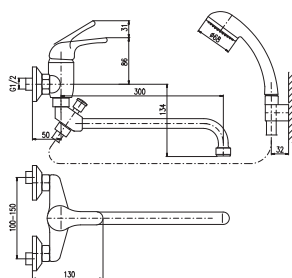

**PH1500**  
Shower hose plastic 150 cm  
Душевой шланг пласт. 150 см

Ceramic diverter  
Керамический переключатель

150 mm

- SA055.5
- SA355.5
- SA555.5

- 83
- 84
- 84

Bath lever mixer round swivel spout

Смеситель для ванны и умывальника с круглым краном