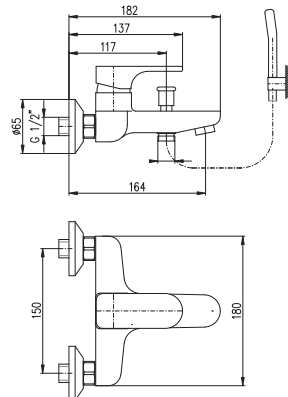

150 mm

YU154.5/1

117

Bath lever mixer with accessories
(fixed shower holder)

Смеситель для ванны, с лейкой
и стабильным держателем

KA3502

MA0001

MH1503

Shower hose metal 150 cm
Душевой шланг метал 150 см