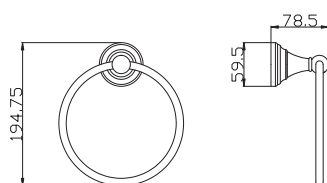

МКА0104SM
Vintage brass – Бронза
Ring towel holder
Полотенцедержатель круглый

24