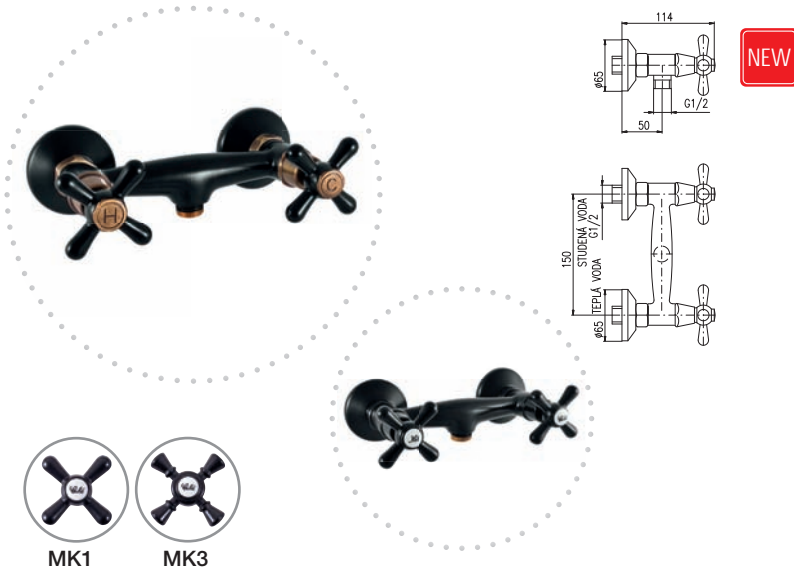

Душевой шланг метал 150 см

Ceramic headwork / Керамическая кран бунка

150 mm

**MK180.5CMATSM**

97

**MK380.5CMATSM**

122

Black matt/Bronz