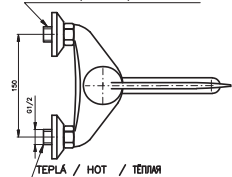

150 mm

**D601.5/26**

73

Basin lever mixer for hospital

Смеситель для умывальника настенный с медицинской ручкой и поворачивающимся носиком

STUDENÁ / COLD / ХОЛОДНАЯ

TEPLÁ / HOT / ТЕПЛАЯ

**KA4002**