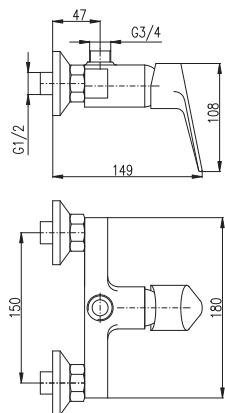

NEW

150 mm
VI282.5

68

Shower lever mixer

Смеситель для душа

KA3502