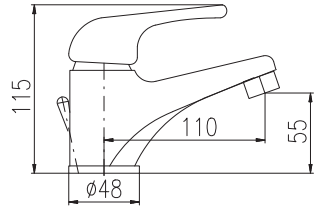

1/2"

SA027.5

35

SA327.5

37

SA527.5

37

Basin lever mixer with pop-up waste – plastic

Смеситель для умывальника с открыванием стока – пласт

KA3502E

MA0001E

S0

S3

S5

1/2"

SA027.5K

46

SA327.5K

47

SA527.5K

47

Basin lever mixer with pop-up waste – metal

Смеситель для умывальника с открыванием стока – метал