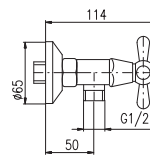

**MA0002**

**MD0093 1/2"**  
Ceramic headwork  
керамический

**KA2002**

Ceramic diverter  
Керамический переключатель

150 mm

**MK180.5**

Chrome – Хром

55