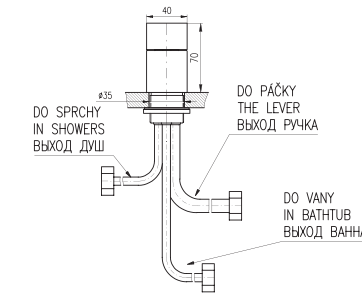

MD0449

99

Ceramic switch
Керамический переключатель

KA3506