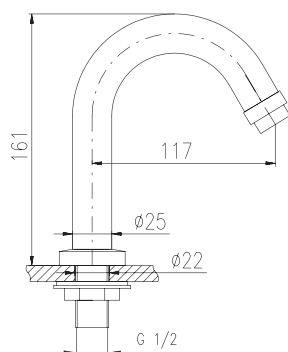

116

**VOD6201**

Chrome – Хром

Waterspout

Круглый излив

74

**VOD6501**

Chrome – Хром