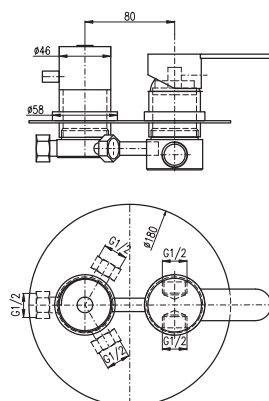

ZA087.3

203

Built-in bath/shower lever mixer 3-jet, with ceramic switch including concealed body

Смеситель для ванны/душа 3-х дорожный с керамическим переключателем включая тело скрытого монтажа

Ceramic diverter 3-jet
Керамический реключатель 3-х дорожный