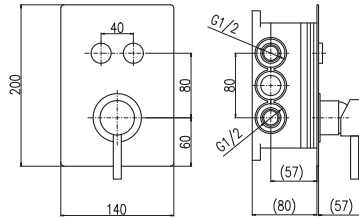

SE986BOX

197

Built-in shower/bath lever mixer switch including concealed body and box

Смеситель для душа/ванны с кнопочным переключателем, включая бок скрытого монтажа