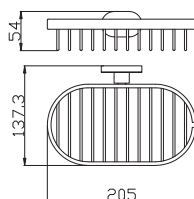

YUA0301CB

chrome/white – хром/белая

35

Soap basket

Мыльница овальная