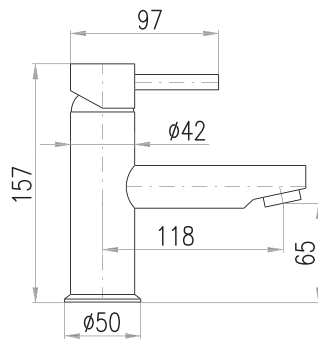

1/2"

SE926.5
Chrome – Хром

117

● **SE926.5Z**
Gold – Золото

198

Basin lever mixer
Height of basin lever mixer – 157 mm
Смеситель для умывальника
Высота смесителя – 157 мм

KA3501

MA0010