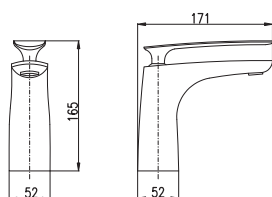

**TG182.5/4**  
Soap dispenser ø 20 mm  
Мыльница ø 20 мм

PD0097/20

KA3502

NEW

1/2"

**TG126.5CMATC**

188

Basin lever mixer  
Height of basin lever mixer – 165 mm  
Смеситель для умывальника  
Высота смесителя – 165 мм