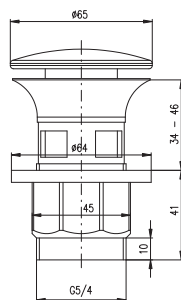

MD0808

7

Pop-up waste, with cap nut 5/4", big plug chrome/plast,
lower part plastic

Водослив для умывальника CLICK-CLAK 5/4" большая
крышка хром/пласт, нижняя часть пласт