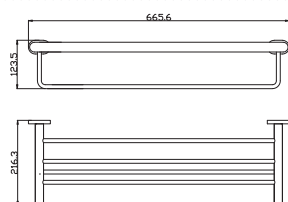

YUA0704CB

chrome/white – хром/белая

105

Towel shelf – 665,5 mm
Полочка с полотенцедержателем – 665,5 мм