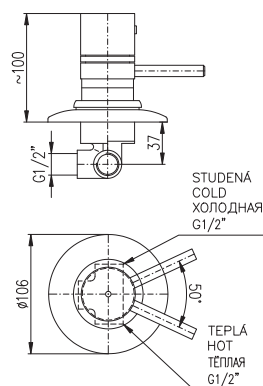

DT283

168

Built-in shower thermostatic lever mixer including concealed body

Смеситель термостатический для душа включая тело скрытого монтажа