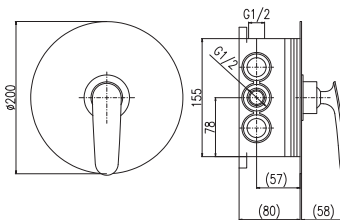

TG183BOX

120

Built-in shower lever mixer including concealed body and box
Смеситель для душа включая бок скрытого монтажа

KA3502