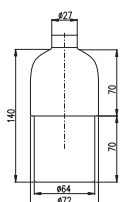

KER004

14

ceramic – керамика

Ceramic for soap dispenser

Керамический дозатор