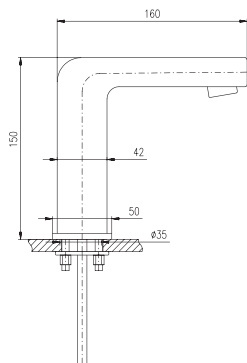

116

**VOD6201**

Chrome – Хром

Waterspout

Круглый излив

74

**VOD6501**

Chrome – Хром