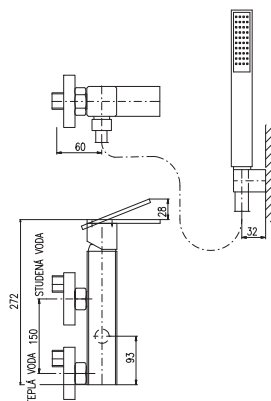

150 mm

**LR580.5**  
Chrome – Хром

177

303

● LR580.5Z  
Gold – Золото

Shower lever mixer  
Смеситель для душа

KA3502

150 mm