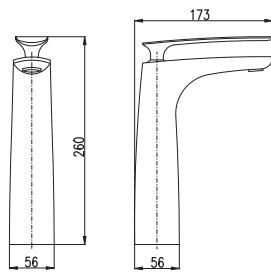

KA3502

CUSTOM-MADE OFFER – delivery term within 2–4 weeks.  
 НА ЗАКАЗ – срок доставки до 2–4 недель

NEW

1/2"

**TG126.5BC**

188

Basin lever mixer  
Height of basin lever mixer – 165 mm  
Смеситель для умывальника  
Высота смесителя – 165 мм

KA3514

NEW

1/2"

**TG130.5BC**

262

Basin lever mixer  
Height faucet – 260 mm  
Смеситель для умывальника  
Высота смесителя – 260 мм

KA3514

NEW