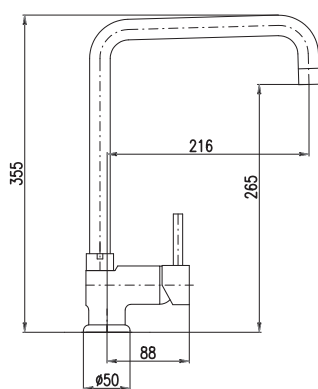

1/2"
SEINA
SE908.5/5

107