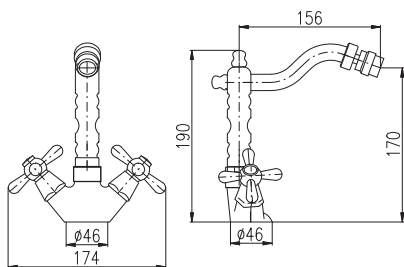

1/2"

MK120.5/9SM	198
MK320.5/9SM	234
MK420.5/9SM	210
MK520.5/9SM	210
MK620.5/9SM	219
MK720.5/9SM	255
MK820.5/9SM	232

Bidet mixer
Смеситель для биде