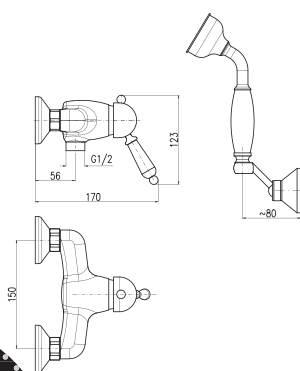

150 mm

L081.5/2SM

212

L581.5/2SM

212

Shower lever mixer with accessories (swivel shower holder)

Смеситель для душа, с лейкой и подвижным держателем