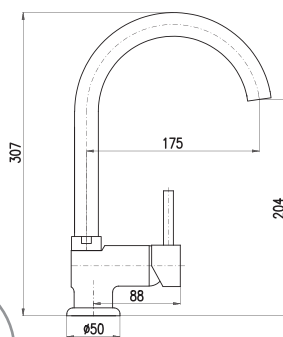

1/2"
SEINA
SE908.5/4
SE908.5/4CMAT

104
187

Tool for loosening aerator
Ключ к аэратору