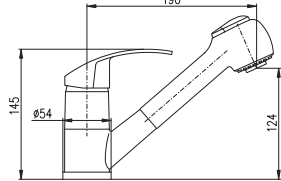

**MISSISSIPPI**

MS005.5  
MS005.5LUX

61  
63

1/2"

**DUNAJ**

D410.5  
D410.5LUX

84  
86

Kitchen hose 150 cm  
Кухонный шланг 150 см