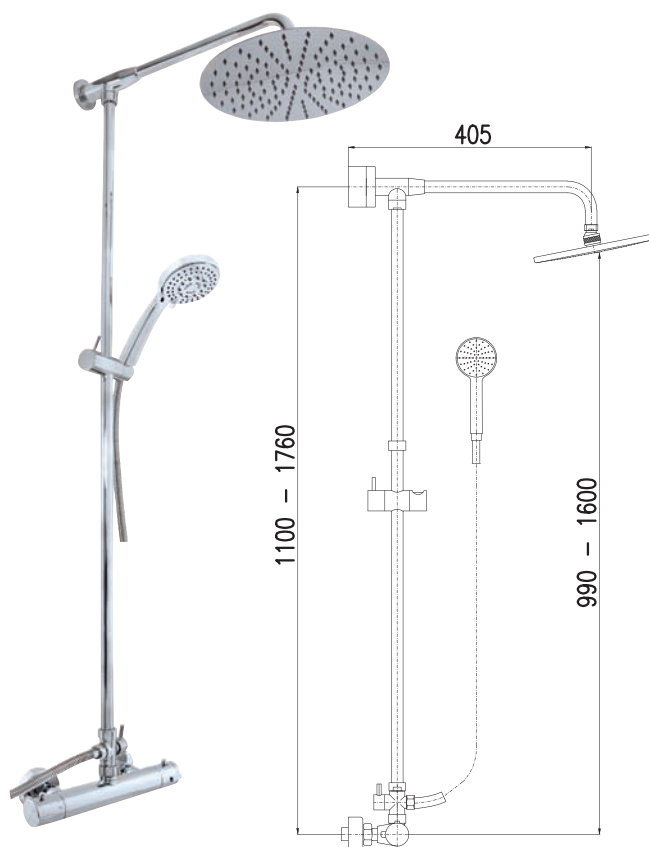

150 mm

TRM81.5/5 – 01

403

Over head shower KS0001 ø 300 mm, metal
Верхняя душевая лейка KS0001 ø 300 мм, металл

TRM81.5/5 – 02

446

Over head shower KS0002 – 400x235 mm, metal
Верхняя душевая лейка KS0002 – 400x235 мм, металл

Shower rail with adjustable height 810–1310 mm
Душевая штанга с регулируемой высотой 810–1310 мм

Shower set
– Single-lever shower mixer
– 5 jet hand shower PS0009, plastic
– Shower hose metal 1,5m MH1503
– Ceramic diverter MD0629

Душевой гарнитур
– Смеситель
– 5-функциональная душевая лейка PS0009, plast
– Душевой метал. шланг 1,5 м MH1503
– Керамический переключатель MD0629

KA4014

KA0501

Thermostatic faucets are fitted with mechanical arrestment at 38 °C water temperature to avoid the risk of scalding.

Термостатические смесители оснащены устройством механической блокировки до 38 °C температуры воды, во избежание риска ожога.