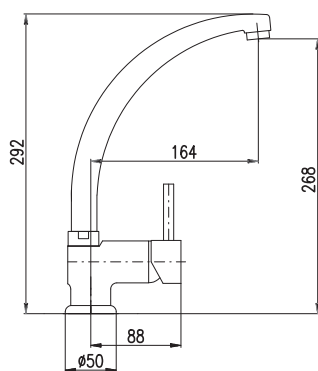

1/2"
SEINA
SE908.5/3

100