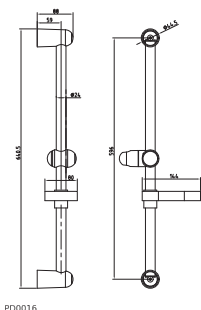

ДУШЕВЫЕ ШТАНГИ / SHOWER BARS

ТYP / Артикул

€ / $

PD0016

PD0016
Chrome – Хром

29

Sliding rail 60 cm, $\varnothing$ 25 mm – metal/plastic
Душевая штанга 60 см, $\varnothing$ 25 мм – металл/пласт

PD0070

6

Middle bracket 25 mm – plastic
Подвижной держатель лейки 25 мм – пласт