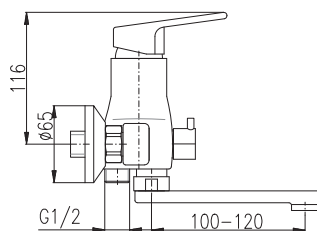

MA0001

**PH1500**

Shower hose plastic 150 cm

Душевой шланг пласт. 150 см

NEW

150 mm

**VI251.5**

99