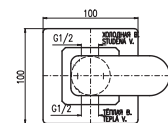

YU147/1CB

236

Bidet lever mixer including concealed body
Hand shower with push-button mechanism – metal

KS0007

Смеситель для биде включая тело скрытого монтажа
Лейка с нажимным механизмом – метал