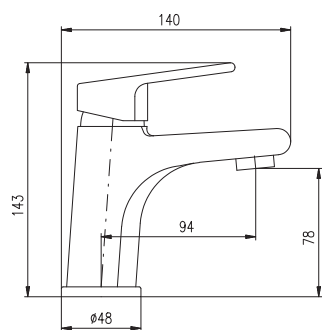

1/2"

CO126.5
CO226.5

59
60

Basin lever mixer
Height faucet – 143 mm
Смеситель для умывальника
Высота смесителя – 143 мм

KA3502 MA0001 CO1 CO2

1/2"

CO127.5
CO227.5

65
66

Basin lever mixer with pop-up waste – plastic
Height faucet – 143 mm
Смеситель для умывальника с донным клапаном – пласт
Высота смесителя – 143 мм

KA3502 MA0001 CO1 CO2

1/2"

CO127.5K
CO227.5K

77
78

Basin lever mixer with pop-up waste – metal
Height faucet – 143 mm
Смеситель для умывальника с донным клапаном – метал
Высота смесителя – 143 мм

KA3502 MA0001 CO1 CO2

1/2"

CO128.5
CO228.5

74
75

Basin lever mixer
Height faucet – 162 mm
Смеситель для умывальника
Высота смесителя – 162 мм

KA3514 MA0001 CO1 CO2