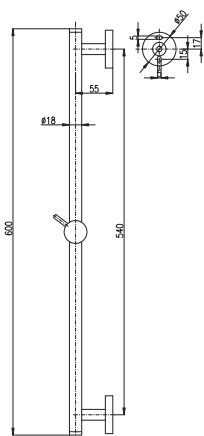

PD0061

24

Sliding rail SEINA 60 cm, $\varnothing$ 18 mm – metal
Душевая штанга СЕНА 60 см, $\varnothing$ 18 мм – металл

PD0023

7

Middle bracket 18 mm – plastic
Подвижной держатель лейки 18 мм – пласт