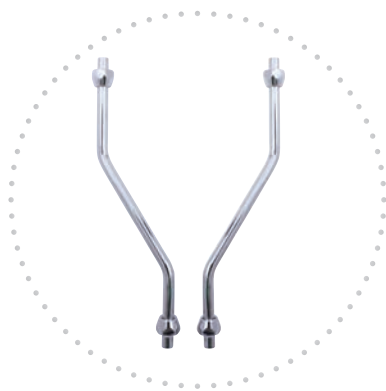

SD0007P

10

For through-flow heater
Для проточного обогревателя

Connection tube 3/8"x3/8", long 260 mm, ø 10 mm
Подсоединительные трубочки с подсоединением 3/8"x3/8", длина 260 мм, ø 10 мм

SD0007Z

10

For storage water heater
Для бойлера

Connection tube 3/8"x1/2", long 260 mm, ø 10 mm
Подсоединительные трубочки с подсоединением 3/8"x1/2", длина 260 мм, ø 10 мм