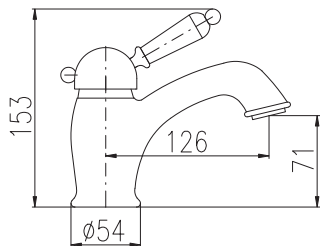

1/2"

L027.5K

L527.5K

Chrome – Хром

93

121

● L027.5KZ

L527.5KZ

Gold – Золото

157

206

Basin lever mixer with CLICK-CLACK – metal

Смеситель для умывальника с CLICK-CLACK – металл

KA3501

PD0038