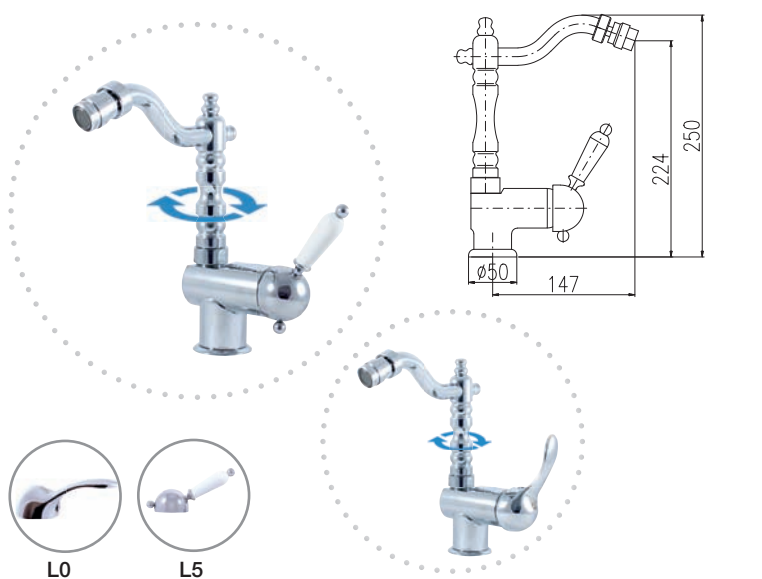

Gold – Золото

Bidet lever mixer with side swivel spout

Смеситель для биде с поворотным изливом

KA3501

MA0001

MA0005

1/2"

**L008.5/8**