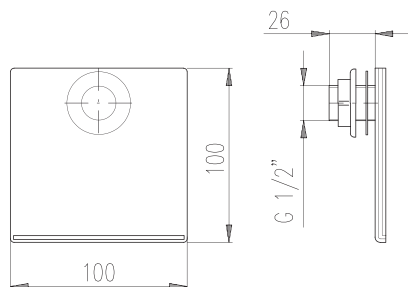

VOD6301

Chrome – Хром

75

Waterspout 100 mm

Излив для ванной ширина 100 мм