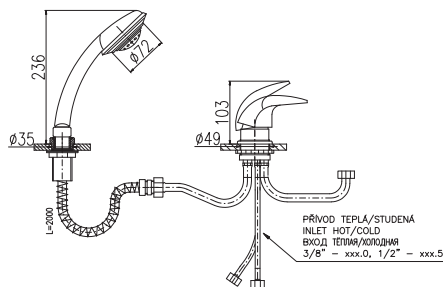

# КАСКАДНЫЕ СМЕСИТЕЛИ / CASCADE WATER TAPS

ТYP / Артикул

€ / \$

1/2"

**D475.Y**  
Chrome – Хром

140

● **D475.YZ**  
Gold – Золото

251