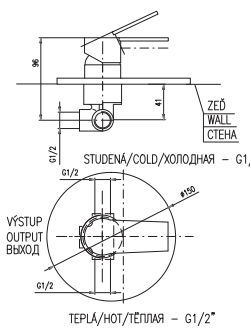

CO183LCMATC

148

Built-in shower lever mixer including concealed body

Смеситель для душа включая тело скрытого монтажа