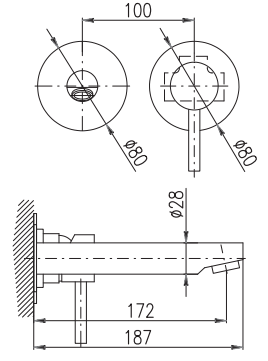

KA3501 MA0010CMAT

**NEW**

1/2"

**SE928.5CMAT**

Black matt – Чёрный матовый

229

Basin lever mixer  
Height of basin lever mixer – 209 mm  
Смеситель для умывальника  
Высота смесителя – 209 мм

KA3501 MA0010CMAT