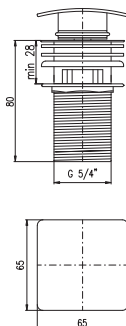

MD0481	22
Chrome – Хром	

Pop-up waste, with cap nut 5/4" – metal

Водослив для умывальника CLICK-CLACK 5/4" большая квадратная крышка – металл