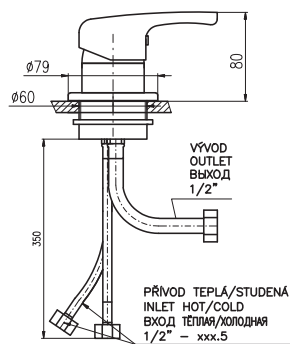

1/2"

D968.5

162

Single-lever mixer, cartridge 50 mm
Смеситель микс, картридж 50 мм

KA5001

* Increased flow rate by approximately 50%
Благодаря специальному картриджу, поток воды увеличивается приблизительно на 50%