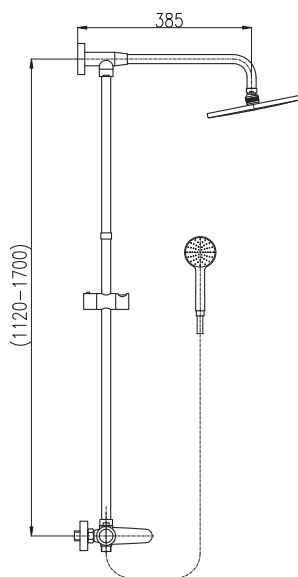

**TG182.5/4**  
Soap dispenser ø 20 mm  
Мыльница ø 20 мм

PD0097/20

KA3502

NEW

1/2"

**TG126.5CMATC**

188

Basin lever mixer  
Height of basin lever mixer – 165 mm  
Смеситель для умывальника  
Высота смесителя – 165 мм