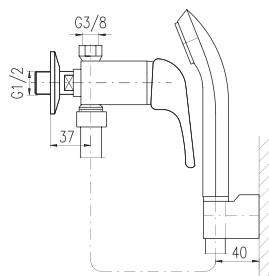

flexi
гибкие шланги **E080/1**

89

подсоединительные
трубочки **E080.1/1**

89

Shower mixer with accessories
Смеситель для душа в комплекте

KA3510

Flexi hoses and tubes are not included in package
Гибкие шланги и трубки не входят в комплект упаковки