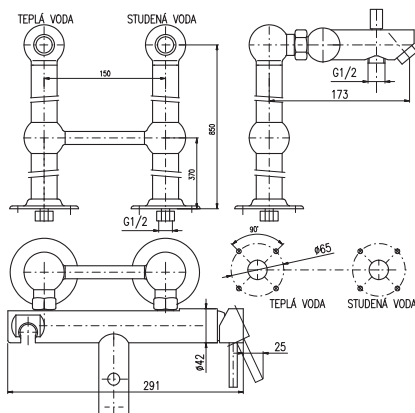

150 mm

SE950.5/2

692

Free standing bath mixer

Смеситель для ванной с душем

KA3502

MA0010

MH1503

Shower hose metal 150 cm
Душевой шланг метал 150 см

Handle / Ручки

KR3513

SE9XX.X
metal
металл

KR3513

7