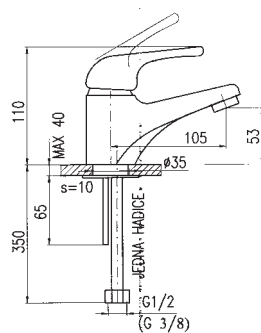

1/2"

SA091.5

49

Mixers on one water
Смеситель для умывальника на одну воду