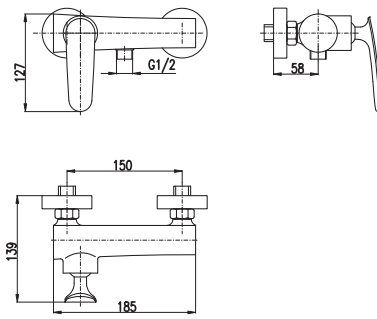

Bidet lever mixer  
Height faucet – 165 mm  
Смеситель для биде  
Высота смесителя – 165 мм

**KA3514**

150 mm

**TG154.5**

163

Bath lever mixer  
Смеситель для ванны

**KA3514**

150 mm