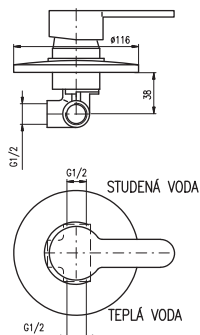

ZA083

64

Built-in shower lever mixer including concealed body

Смеситель для душа включая тело скрытого монтажа