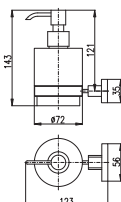

YUA0303CMAT

Black matt – Черная матная

41

Soap dispenser and holder glass

Настенный дозатор для жидкого мыла