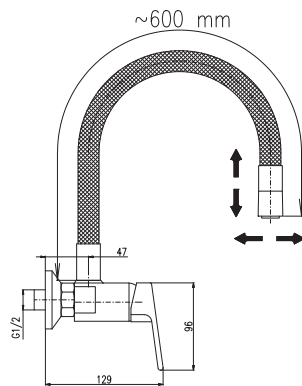

COLORADO

CO102.5/27
CO202.5/27

78
79

150 mm

COLORADO

CO102.5/10
CO202.5/10

105
106

Flexible spout
Гибкий излив