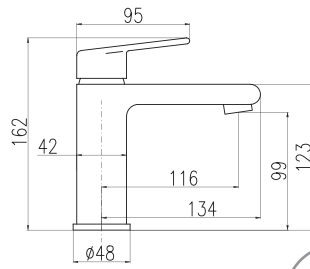

COLORADO / КОЛОРАДО

ТYP / Артикул

€ / $

1/2"

CO129.5
CO229.5

86
87

Basin lever mixer with CLICK-CLACK – metal/plastic
Height faucet – 162 mm

Смеситель для умывальника с CLICK-CLACK – металл/пласт
Высота смесителя – 162 мм