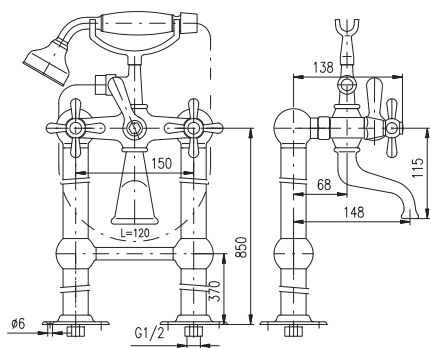

150 mm

MK150.5/2SM	1130
MK350.5/2SM	1157
MK450.5/2SM	1145
MK550.5/2SM	1145
MK650.5/2SM	1152
MK750.5/2SM	1179
MK850.5/2SM	1166

Free standing bath mixer with accessories with ceramic diverter

Смеситель для ванны с керамическим переключателем, с лейкой

MH1502SM

Shower hose metal 150 cm
Душевой шланг метал 150 см