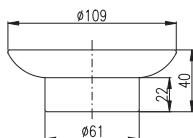

SKL002

5

glass – стекло

Glass soap dish frosted

Стекланная мыльница