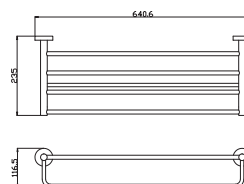

COA0704

Chrome – Хром

Towel rack – 640,6 mm
Полочка для полотенец – 640,6 мм

104