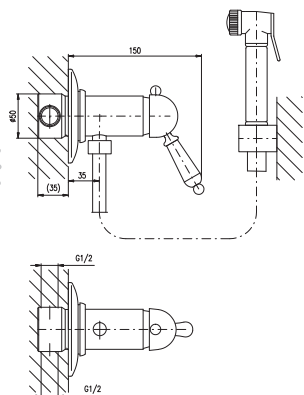

L047 116
L547 145

Bidet lever mixer including concealed body
Hand shower with push-button mechanism – plastic

Смеситель для биде включая тело скрытого монтажа
Лейка с нажимным механизмом – пластик

L047/1 134
L547/1 162
Chrome – Хром

L047/1Z 227
L547/1Z 275
Gold – Золото

Bidet lever mixer including concealed body
Hand shower with push-button mechanism – metal

Смеситель для биде включая тело скрытого монтажа
Лейка с нажимным механизмом – металл