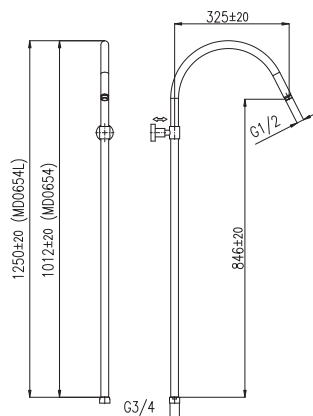

- **MD0654SM** 222
  Shower rail 1012 mm, $\varnothing$ 22 mm without switch G3/4 – metal
  Душевая штанга 1012 мм, $\varnothing$ 22 мм без переключателя G3/4 – металл

- **MD0654LSM** 222
  Shower rail 1250 mm, $\varnothing$ 22 mm without switch G3/4 – metal
  Душевая штанга 1250 мм, $\varnothing$ 22 мм без переключателя G3/4 – металл

Can be combined with MD0629SM diverter – see on page 281
Может сочетаться с переключателем MD0629SM – см. стр. 281