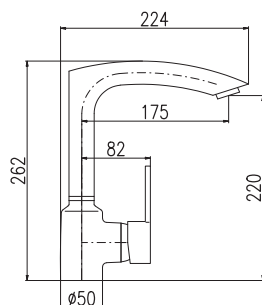

1/2"
ZAMBEZI
ZA007.5/7B

141