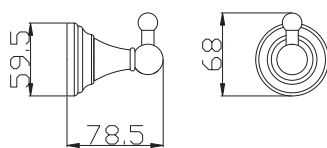

16

МКА0100SM
Vintage brass – Бронза
Single robe hook
Крючок

18