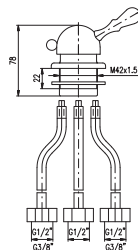

● **MD0674SM** 130

Vintage brass – Бронз

Ceramic switch LABE
Керамический переключатель ЛАБЭ

1/2" 152

● **L068.5SM** 152

L568.5SM 152

Vintage brass – Бронз

Single-lever mixer LABE
Смеситель микс ЛАБЭ