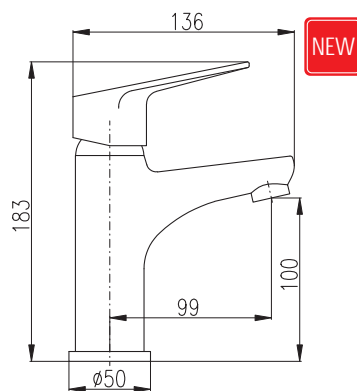

PH1500

Shower hose plastic 150 cm

Душевой шланг пласт. 150 см

1/2"

**VI226.5**

55

Basin lever mixer  
Height faucet – 183 mm  
Смеситель для умывальника  
Высота смесителя – 183 мм

KA3502