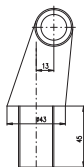

MD0234

Chrome – Хром

41

● **MD0234Z**

Gold – Золото

71

● **MD0234SM**

Vintage brass – Бронза

71

Stand connecting elbow 3/4" x 3/4", height 70 mm, price for 2pcs
Угольник для крепления смесителя на борт ванной 3/4" x 3/4",
высота 7 см, 2 штуки в комплекте