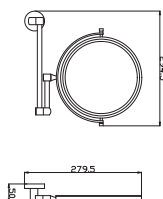

COA1100

Chrome – Хром

Cosmetic bath mirror without light, revolving, one side magnifying

Косметическое зеркало круглое с настенным держателем

52