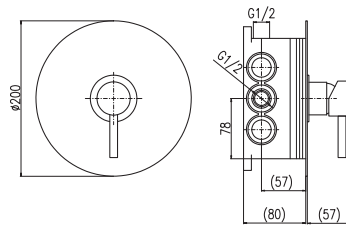

SE983BOX

123

Built-in shower lever mixer including concealed body and box
Смеситель для душа включая бокс скрытого монтажа

KA3502