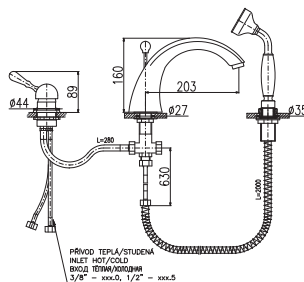

1/2"

L069.5SSM
L569.5SSM

397

397

3-hole single-lever bath combination with diverter in spout, retractable 2m hose and shower head

Смеситель для ванны на 3- отверстия, переключатель в изливе, душевой шланг с пружиной 2м

KA3502