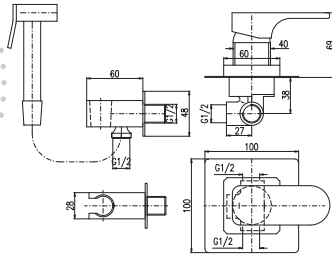

YU142

151

Bidet lever mixer including concealed body
Adjustable with stop angle-valve. Hand shower with push-button mechanism – plastic

Смеситель для биде включая тело скрытого монтажа, Включая держатель с стоп вентилем для лейки с нажимным механизмом – пласт

MH1001

Shower hose metal 100 cm
Душевой шланг метал 100 см

MD0750

Adjustable with angle-valve
Держатель с стоп вентилем