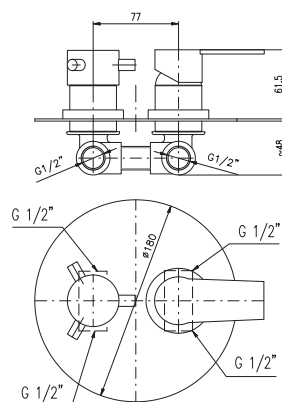

CO186KCMATC

236

Built-in shower/bath lever mixer with ceramic diverter including concealed body

Смеситель для душа/ ванны с керамическим переключателем включая тело скрытого монтажа

Ceramic diverter
Керамический переключатель

MD0484CMAT

35

black matt – черный матны

Pop-up waste, with cap nut 5/4", big plug – metal

Водослив для умывальника CLICK-CLAK 5/4" большая крышка – металл

SK0053CMAT

37

Shower set

Душевой комплект

More info on page 270

Больше информации на странице 270

CUSTOM-MADE OFFER – delivery term within 2–4 weeks.
НА ЗАКАЗ – срок доставки до 2–4 недель