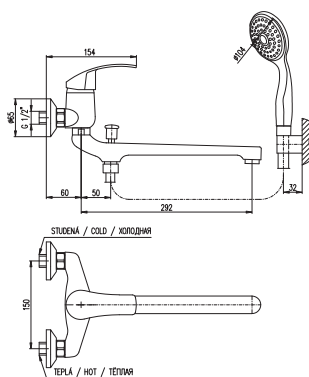

150 mm

MS057.5/1

125

Bath lever mixer with accessories (fixed shower holder) flat swivel spout

Смеситель для ванны и умывальника с лейкой и стабильным держателем

KA4002

MA0001

PH1500

Shower hose plastic 150 cm
Душевой шланг пласт. 150 см