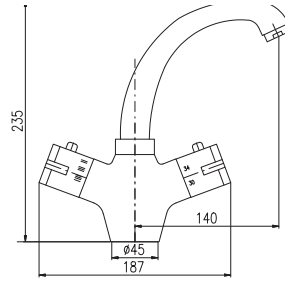

1/2"

TRM26.5

163

Basin thermostatic lever mixer

Смеситель термостатический для умывальника

KA4014

MA0001

KA0501