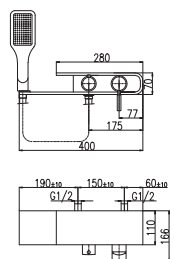

MURRAY / МУРРЕЙ

150 mm

MU080.5/1

204

Смеситель для душа

- с ручным душем
- металлический шланг 150 см