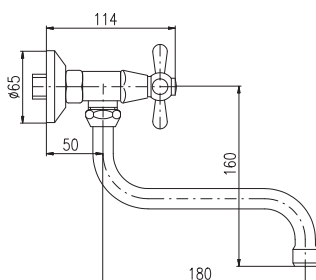

Basin mixer with side swivel spout CLICK-CLACK – metal  
 Смеситель для умывальника с CLICK-CLACK – металл

MK1

MK3

PD0038

Ceramic headwork / Керамическая кран буска

**NEW**

150 mm  
**MK101.5/21B** 110  
**MK301.5/21B** 134