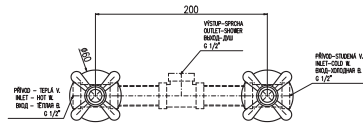

Czech crystal – Чешский хрусталь

**MH1502SM**

Shower hose metal 150 cm

Душевой шланг метал 150 см

Ceramic headwork / Керамическая кран букса

CUSTOM-MADE OFFER – delivery term within 2–4 weeks.  
НА ЗАКАЗ – срок доставки до 2–4 недель.