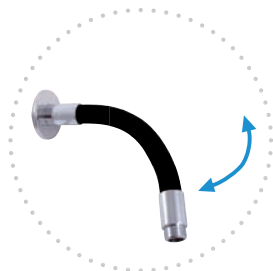

MD0741B

White – Белый

24

MD0741C

Black – Черный

24

Shower holder flexi – 23 cm

Держатель душа flexi – 23 см