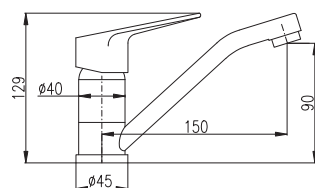

1/2"

VI215.5

52

Basin lever mixer with swivel spout 150 mm
Смеситель для умывальника, носик 150 мм

KA3502

MA0001