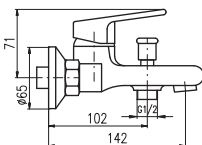

KA3502

MH1001C

Shower hose (metal), double-lock  
100 cm  
душевой шланг двойная оплётка  
металл –100 см

CO

150 mm

CO154.5CMATC

142

Bath lever mixer