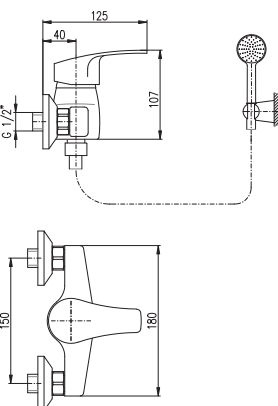

150 mm

**K080.5**

72

Shower lever mixer

Смеситель для душа

**KA4002**

150 mm

**K080.5/2**