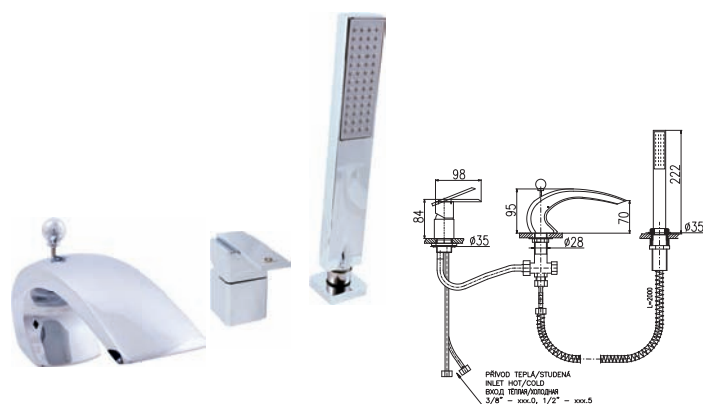

КАСКАДНЫЕ СМЕСИТЕЛИ / CASCADE WATER TAPS

ТYP / Артикул

€ / $

1/2"

LR572.5S
Chrome – Хром

339

● **LR572.5SZ**
Gold – Золото

576

3-hole single-lever bath combination with diverter in spout, retractable 2m hose and shower head

Смеситель для ванны на 3- отверстия, переключатель в изливе, душевой шланг с пружиной 2м

KA3502