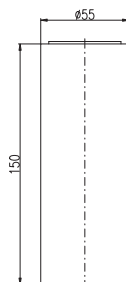

L0SM

L5SM

KA3501

MD0629SM

**MD0790-15SM**

160

Wash-basin stand for faucet L26SM a L27SM - length 150 mm

Подставка-удлинитель тела смесителя для умывальника L26SM и L27SM – высота от 120 мм до 150 мм