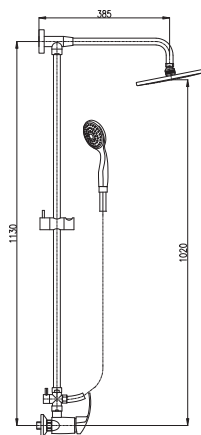

150 mm

MS081.5/4

279

Shower rail 1130 mm

Душевая штанга 1130 мм

MS081.5/5

303

Shower rail with adjustable height 1170-1700 mm

Душевая штанга с регулируемой высотой 1170-1700 мм

Shower set

- Single-lever shower mixer
- 5 jet handshower PS0009, plastic
- Overhead shower ø 23cm PS0043, plastic
- Shower hose metal 1,5 m MH1503
- Ceramic diverter MD0629

Душевой гарнитур

- Смеситель
- 5-функциональная душевая лейка PS0009, пласт
- Верхняя душевая лейка ø 23cm PS0043, пласт
- Душевой метал. шланг 1,5 м MH1503
- Керамический переключатель MD0629

MS081.0/4, MS081.5/4
Soap dispenser ø 20 mm
Мыльница ø 20 мм

5

PD0097/20

KA4002

MD0629