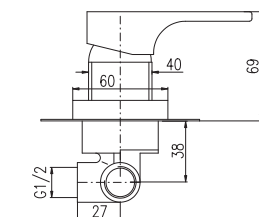

YU183

116

Built-in shower lever mixer including concealed body

Смеситель для душа включая тело скрытого монтажа

KA3502