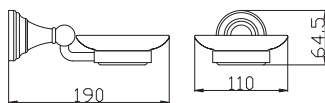

МКА0300

Chrome – Хром

● **МКА0300Z**

Gold – Золото

Soap dish glass

Держатель с мыльницей

19

39