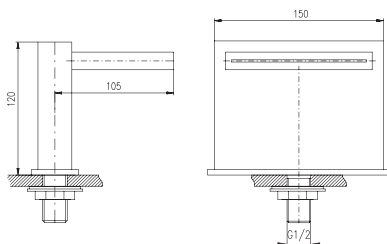

VOD6601

Chrome – Хром

338

Waterspout

Водопад