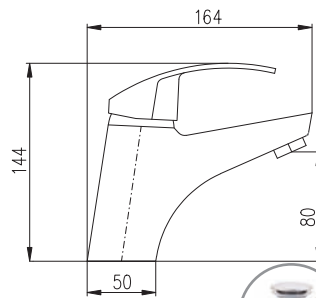

1/2"

MS027.5

77

Basin lever mixer with
CLICK-CLACK – metal/plastic
Смеситель для умывальника
с CLICK-CLACK – метал/пласт

KA4002

MA0001

MD0808

MS027.5LUX

85

Basin lever mixer with
CLICK-CLACK – plastic
Смеситель для умывальника
с CLICK-CLACK – пласт

LUX KA4004

MA0001