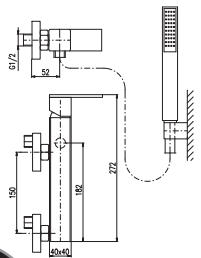

MA0010

**MH1503, MH1501Z**  
Shower hose 150 cm – metal  
Душевой шланг 150 см – металл

10Z

150 mm

Royal 1080.5/1  
Chrome – Хром

393

● **Royal 1080.5/1Z**  
Gold – Золото

487