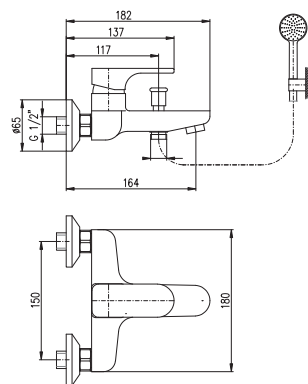

150 mm

YU154.5/1CB

152

Bath lever mixer with accessories
(fixed shower holder)

Смеситель для ванны, с лейкой
и стабильным держателем

KA3502

MA0001

MH1503
Shower hose metal 150 cm
Душевой шланг метал 150 см