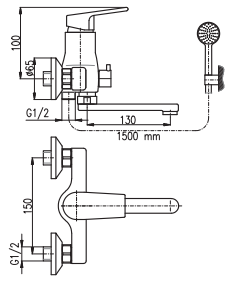

150 mm

CO151.5/1
CO251.5/1

115
116

Bath lever mixer with ceramic switch, swivel flat spout, shower, fixed holder

Смеситель для ванны с керамическими переключателями, с плоским изливом с лейкой и стабильным держателем

PH1500

Shower hose plastic 150 cm
Душевой шланг пласт. 150 см

Ceramic diverter
Керамический переключатель

KA3502

MA0001

KA2001

CO1

CO2