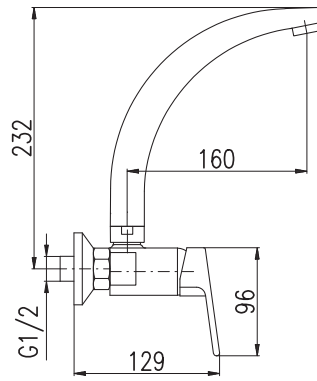

150 mm

COLORADO

CO102.5/3
CO202.5/3

80
82

150 mm

COLORADO

CO102.5/27
CO202.5/27

78
79

150 mm

COLORADO

CO102.5/10
CO202.5/10

105
106

Flexible spout
Гибкий излив

150 mm

COLORADO

CO102.5/11
CO202.5/11

120
121

Flexible spout with shower
Гибкий излив с душем