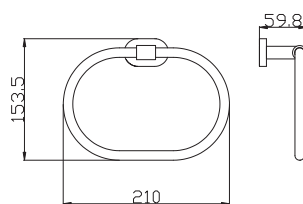

YUA0104CMAT

Black matt – Черная матная

24

Ring towel holder

Полотенцедержатель овальный