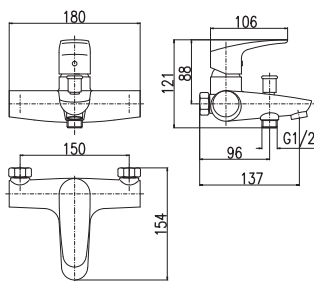

150 mm

AM754.5

92

Bath lever mixer

Смеситель для ванны

KA3502

MA0001