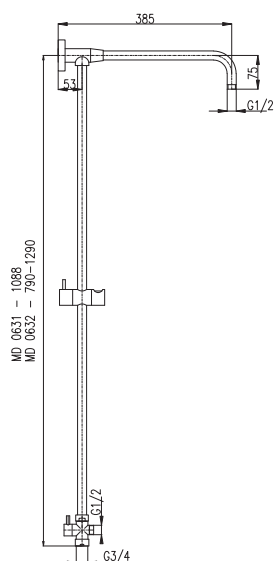

MD0632

138

Shower rail $\varnothing$ 24 mm telescopic 790–1290 mm without switch – metal
Душевая штанга $\varnothing$ 24 мм с регулируемой высотой 790–1290 мм без переключателя – металл

Can be combined with MD0629 diverter – see on page 281
Может сочетаться с переключателем MD0629 – см. стр. 281