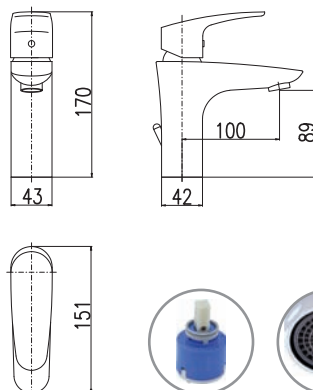

1/2"

AM727.5

77

Basin lever mixer with pop-up waste – plastic
Height faucet – 170 mm
Смеситель для умывальника с открыванием стока – пласт
Высота смесителя – 170 мм

AM727.5K

89

Basin lever mixer with pop-up waste – metal
Height faucet – 170 mm
Смеситель для умывальника с открыванием стока – металл
Высота смесителя – 170 мм

KA3502

MA0001