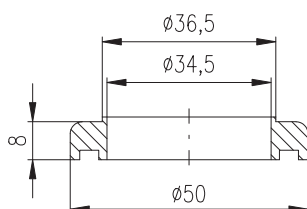

MD0673

6

Washer for use under mixers 26 and 06 (SA026, SA326, SA526, SA006, SA306, SA506, L006, L506, CO126, CO226) - metal

Декоративная подставка к смесителям 26 а 06 (SA026, SA326, SA526, SA006, SA306, SA506, L006, L506, CO126, CO226) металл