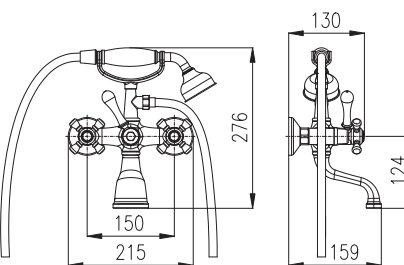

150 mm

MK159.5/2SM	363
MK359.5/2SM	408
MK459.5/2SM	375
MK559.5/2SM	375
MK659.5/2SM	384
MK759.5/2SM	430
MK859.5/2SM	397

Bath mixer with ceramic diverter, accessories
Смеситель для ванны с керамическим переключателем, с лейкой