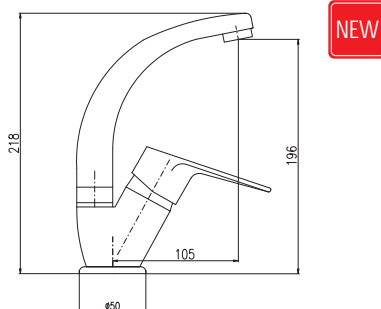

MA0001

1/2"

**VI227.5**

62

Basin lever mixer with pop-up waste – plastic  
Height faucet – 183 mm  
Смеситель для умывальника с донным клапаном – пласт  
Высота смесителя – 183 мм

KA3502

MA0001

1/2"