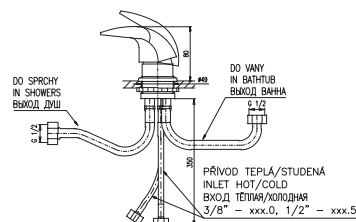

1/2"

D468.5Y

88

Single-lever mixer with diverter
Смеситель микс с переключателем

KA4012