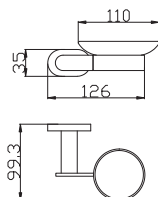

YUA0300CMAT

Black matt – Черная матная

28

Soap dish glass

Держатель с мыльницей