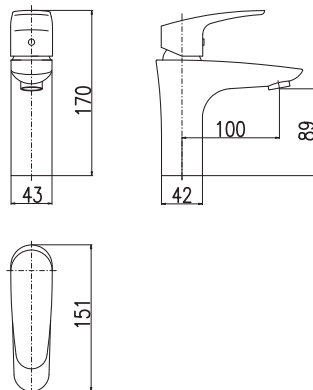

1/2"

AM726.5

73

Basin lever mixer
Height faucet – 170 mm
Смеситель для умывальника
Высота смесителя – 170 мм

KA3502

MA0001