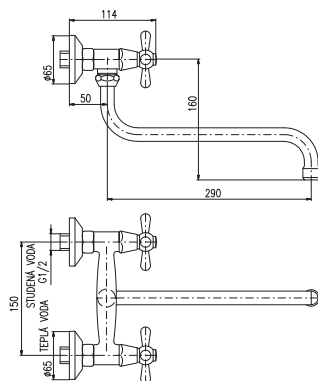

**MK101.5/21Z**  
Gold – Золото

104

Sink mixer wall-mounted with round swivel spout 180 mm  
Смеситель для раковины с круглым краном 180 мм

**MA0002**

**MD0093 1/2"**  
Ceramic headwork  
керамический

MK

150 mm