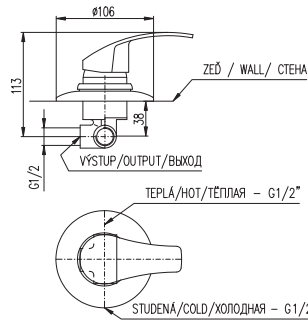

150 mm

**MS081.5/2**

94

Shower lever mixer with accessories  
(swivel shower holder)

Смеситель для душа, с лейкой и подвижным держателем

**KA4002**

**PH1500**

Shower hose plastic 150 cm  
Душевой шланг пласт. 150 см