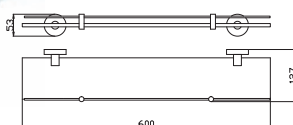

COA0900/60

Chrome – Хром

Glass shelf with rail 600 mm

Полочка стеклянная с ограничителем 600 мм

31