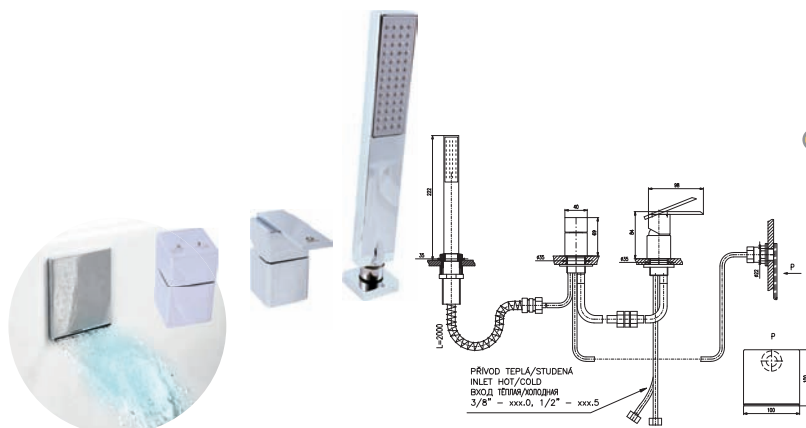

1/2"

LR563.5P

Chrome – Хром

372

- LR563.5PZ Gold – Золото

634

4-hole single-lever bath combination with ceramic diverter, retractable 2m hose and shower head

Смеситель для ванны на 4- отверстия, переключатель керамический, душевой шланг с пружиной 2м

KA3502