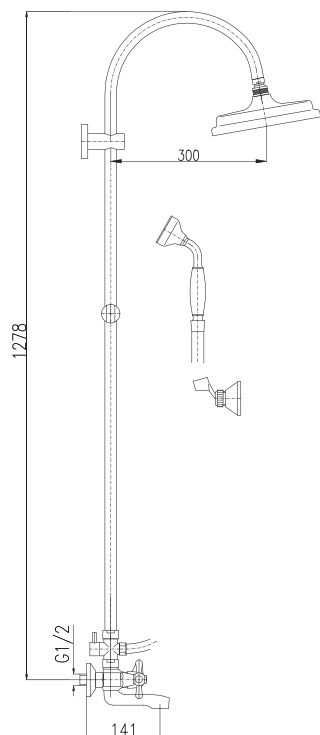

**MK101.5/22**

64

Sink mixer wall-mounted with round swivel spout 290 mm  
Смеситель для раковины с круглым краном 290 мм

**MA0002**

**MK**

MD0093 1/2"  
Ceramic headwork  
керамический

150 mm

**MK154.5/3**