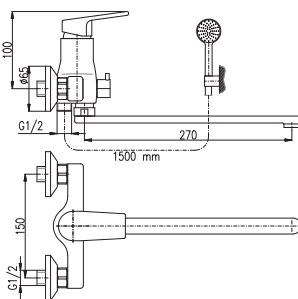

150 mm

CO153.5/1
CO253.5/1

116
118

Bath lever mixer with ceramic switch, accessories (fixed shower holder) flat swivel spout

Смеситель для ванны и умывальника с керамическим переключателем, с плоским изливом с лейкой и стабильным держателем

KA3502

MA0001

KA2001

Ceramic diverter
Керамический переключатель

CO1

CO2

PH1500
Shower hose plastic 150 cm
Душевой шланг пласт. 150 см