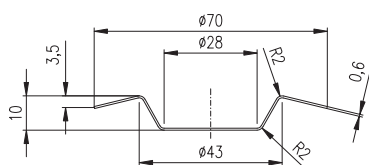

MD0178

2

Sink strainer

Ситко для умывальника