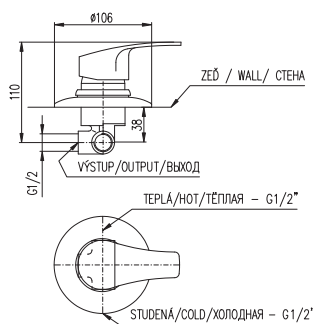

K083

64

Built-in shower lever mixer including concealed body

Смеситель для душа включая тело скрытого монтажа

KA4002