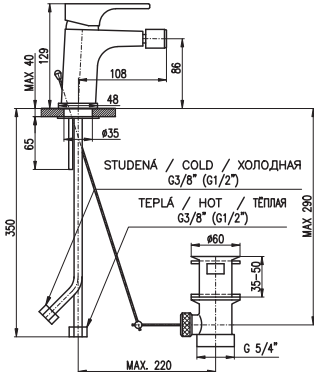

1/2"

YU145.5K

89

Bidet lever mixer with pop-up waste – metal

Смеситель для биде́ с открыванием стока – металл

KA3514

MA0002

MA0031