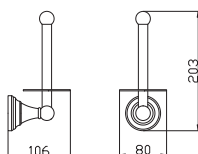

MKA0402SM

Vintage brass – Бронза

32

Spare paper holder
Держатель туалетной бумаги вертикальный подвесной