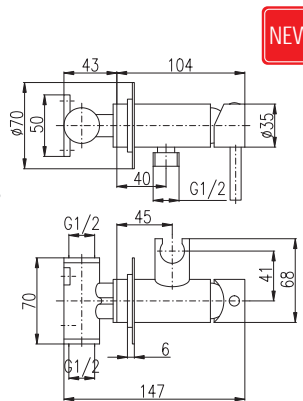

NEW

PS0037

SE843

74

Built-in bidet lever mixer, including concealed body
Hand shower with push-button mechanism – plastic

Смеситель для биде, включая тело скрытого монтажа,
душевая головка с нажимным механизмом пласт, держатель
в теле смесителя