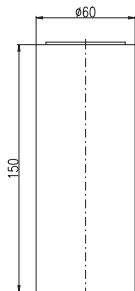

MD0789-15SM 160

Wash-basin stand for faucet MK28SM a MK29SM - length 150 mm

Подставка-удлинитель тела смесителя для умывальника MK28SM a MK29SM – высота от 120 до 150 мм