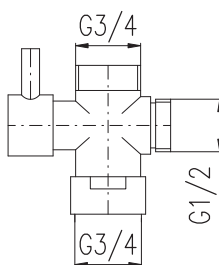

1. **MD0629** 25
   - Chrome – Хром
2. **MD0629SM** 46
   - Vintage brass – Бронза

Ceramic switch to the shower rod
Керамический переключатель к душевой штанге