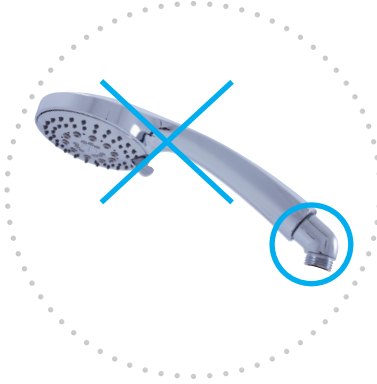

● **MD0023SM** 79

Vintage brass – Бронз

Holder round with flexible hose 2 m, spring  
 Держатель шланг 2 м, с пружиной без душевой головки с круглым наконечником

**MD0555** 77

Holder square with flexible hose 2 m and spring  
 Держатель шланг 2 м, с пружиной без душевой головки с квадратным наконечником