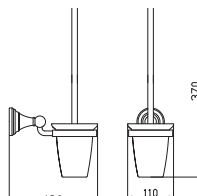

MKA0500

Chrome – Хром

● **MKA0500Z**

Gold – Золото

Toilet brush holder glass

Туалетная щётка с держателем настенная

32

63