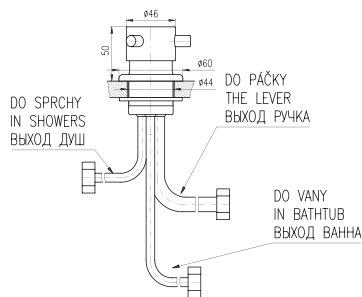

MD0448

77

Ceramic switch
Переключатель керамический круглый

KA3506