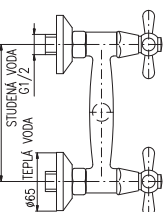

MK8

Czech crystal – Чешский хрусталь

**MH1502SM**

Shower hose metal 150 cm

Душевой шланг метал 150 см

Ceramic headwork / Керамическая кран букса

150 mm

**MK180.5SM**