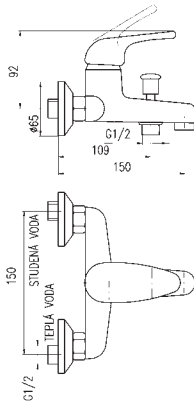

150 mm

- SA054.5
- SA354.5
- SA554.5

- 44
- 45
- 45

Bath lever mixer

Смеситель для ванны

- KA3502E
- MA0001E
- S0
- S3
- S5

150 mm

- SA054.5/1
- SA354.5/1
- SA554.5/1

- 54
- 56
- 56

Bath lever mixer with accessories (fixed shower holder)

Смеситель для ванны, с лейкой и стабильным держателем

- KA3502E
- MA0001E
- S0
- S3
- S5

150 mm

- SA054.5/2
- SA354.5/2
- SA554.5/2

- 58
- 60
- 60

Bath lever mixer with accessories (swivel shower holder)

Смеситель для ванны, с лейкой и подвижным держателем

- KA3502E
- MA0001E
- S0
- S3
- S5

150 mm

NEW

- SA053.5
- SA353.5
- SA553.5

- 83
- 85
- 85

Bath lever mixer with ceramic diverter, flat swivel spout

Смеситель для ванны и умывальника с керамическим переключателем и с плоским изливом

SA

Ceramic diverter
Керамический переключатель

- KA3502E
- MA0002E
- S0
- S3
- S5