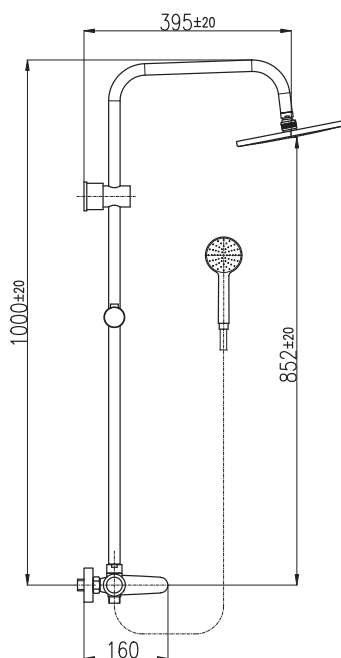

150 mm

TG182.5/3CMATC

400

Shower set

- Shower rail incl. single-lever shower mixer – 1000 mm
- Single jet hand shower PS0045CMAT, plastic
- Over head shower ø 23 cm PS0043CMAT, plastic
- Shower hose metal 1,5 m MH1503C
- Diverter inside the body

Душевой гарнитур

- Душевая штанга со смесителем – 1000 мм
- 1-функциональная душевая лейка PS0045CMAT
- Верхняя душевая лейка ø 23 см PS0043CMAT, пласт
- Душевой металл шланг 1,5 м MH1503C, металл
- Переключатель в теле смесителя

CUSTOM-MADE OFFER – delivery term within 2–4 weeks.
НА ЗАКАЗ – срок доставки до 2–4 недель