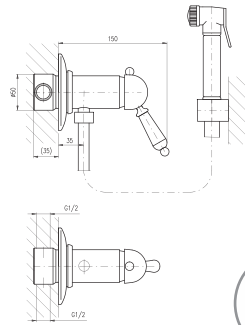

Bidet lever mixer with pop-up waste – metal

Смеситель для биде с открыванием стока – металл

KA3501

MA0001CMAT

MA0005

CUSTOM-MADE OFFER – delivery term within 2–4 weeks.  
НА ЗАКАЗ – срок доставки до 2–4 недель.