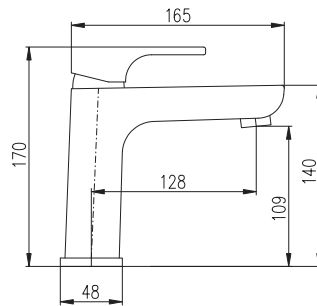

1/2"

YU128.5CB

118

Basin lever mixer
Height faucet – 170 mm

Смеситель для умывальника
Высота смесителя – 170 мм

KA3514

MA0001