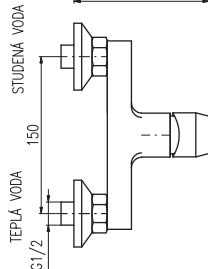

150 mm

CO181.5CMATC

119

Shower lever mixer

Смеситель для душа

KA3502

CUSTOM-MADE OFFER – delivery term within 2–4 weeks.
НА ЗАКАЗ – срок доставки до 2–4 недель