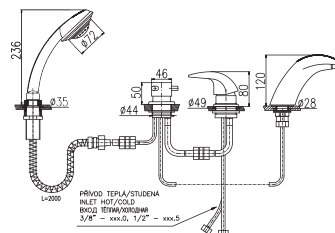

1/2"

D471.5P

Chrome – Хром

246

D471.5PZ

Gold – Золото

418

4-hole single-lever bath combination with ceramic diverter, retractable 2m hose and shower head

Смеситель для ванны на 4- отверстия, переключатель керамический, душевой шланг с пружиной 2м

Y – Cartridge with switch – Картридж с переключателем
P – Ceramic switch separate – Переключатель керамический
S – Switch in the body of mixer – Переключатель в теле смесителя