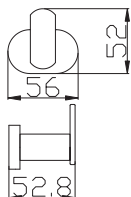

YUA0100CMAT

Black matt – Черная матная

15

Single robe hook

Крючок