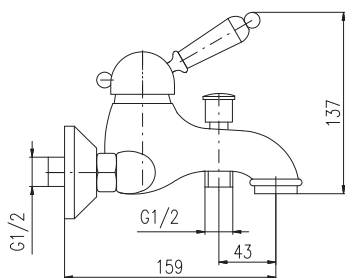

150 mm
L054.5 99
L554.5 127
Chrome – Хром

L054.5Z 168
L554.5Z 216
Gold – Золото

Bath lever mixer
Смеситель для ванны