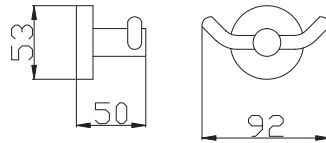

COA0102
Chrome – Хром
Double robe hook
Крючок двойной

12

COA0103/30
Chrome – Хром
Hook 30 mm – 2pcs.
Крючок круглый 30 мм – 2 шт.

6

COA0103/55
Chrome – Хром
Hook 55 mm – 2pcs.
Крючок круглый 55 мм – 2 шт.

10