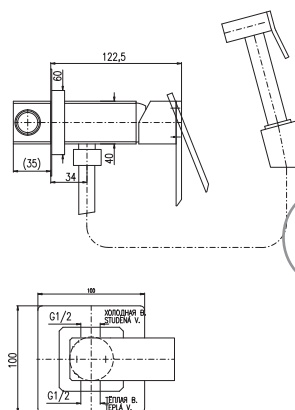

LR547/1
Chrome – Хром

192

● **LR547/1Z**
Gold – Золото

325

Bidet lever mixer including concealed body
Hand shower with push button mechanism – metal
Смеситель для бидэ включая тело скрытого монтажа
Лейка с нажимным механизмом – металл

Set for mounting bidet mixer into plasterboard
Комплект для смесителя бидэ скрытого монтажа
– для гипсокартона

9

MH1001

Shower hose metal 100 cm
Душевой шланг металл 100 см