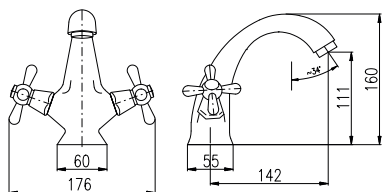

1/2"

- **MK129.5SM**
- MK329.5SM
- MK429.5SM
- MK529.5SM
- MK629.5SM
- MK729.5SM
- MK829.5SM

- 166
- 191
- 179
- 179
- 188
- 212
- 200

Basin lever mixer with CLICK-CLACK – metal
Смеситель для умывальника с CLICK-CLACK – металл

MK1

MK3

MK4

MK5

MK6

MK7

MK8

Czech crystal – Чешский хрусталь

MA0001SM

Ceramic headwork / Керамическая кран бужка