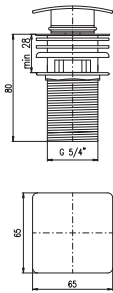

272

Basin lever mixer  
Height faucet – 169 mm  
Смеситель для умывальника  
Высота смесителя – 169 мм

MD0481

**LR527.5K**  
Chrome – Хром

177

● LR527.5KZ  
Gold – Золото

301

Basin lever mixer with CLICK-CLACK MD0481 – metal  
Height faucet – 169 mm  
Смеситель для умывальника  
с CLICK-CLACK MD0481 – металл  
Высота смесителя – 169 мм