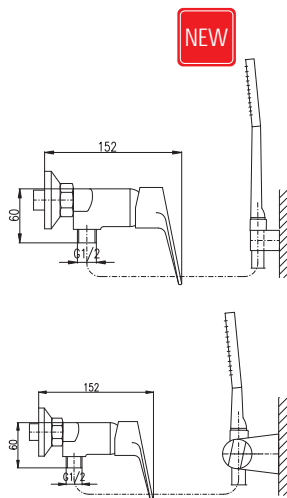

NEW

150 mm
VI281.5/1

71

Shower lever mixer with accessories (fixed shower holder)

Смеситель для душа, с лейкой и стабильным держателем

150 mm

VI281.5/2

73

Shower lever mixer with accessories (swivel shower holder)

Смеситель для душа, с лейкой и подвижным держателем

KA3502

PH1500
Shower hose plastic 150 cm
Душевой шланг пласт. 150 см