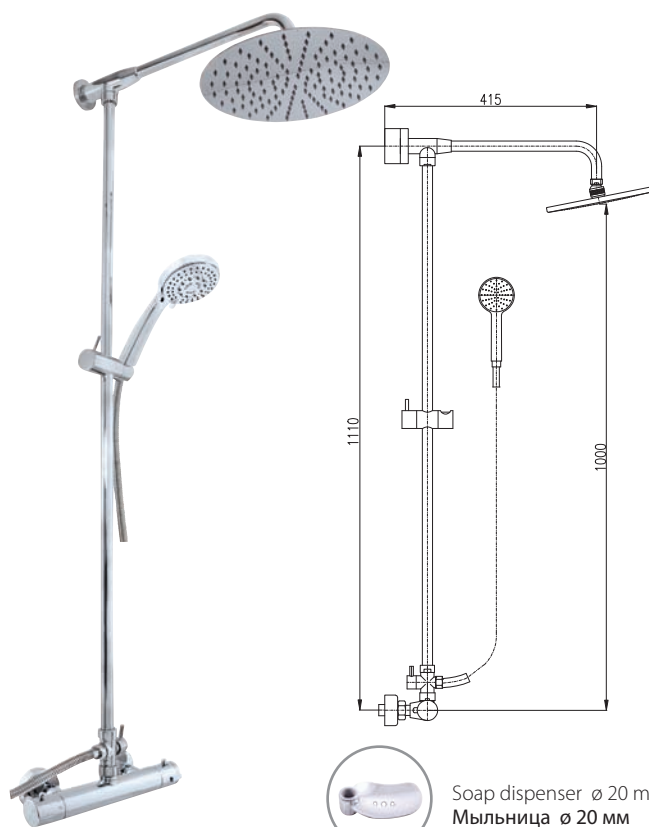

150 mm

TRM81.5/4 – 01

382

Over head shower KS0001 ø 300 mm, metal
Верхняя душевая лейка KS0001 ø 300 мм, металл

TRM81.5/4 – 02

424

Over head shower KS0002 – 400x235 mm, metal
Верхняя душевая лейка KS0002 – 400x235 мм, металл

Shower rail 1110 mm
Душевая штанга 1110 мм

Shower set
– Single-lever shower mixer
– 5 jet hand shower PS0009, plastic
– Shower hose metal 1,5m MH1503
– Ceramic diverter MD0629

Душевой гарнитур
– Смеситель
– 5-функциональная душевая лейка PS0009, plast
– Душевой метал. шланг 1,5 м MH1503
– Керамический переключатель MD0629

Soap dispenser ø 20 mm
Мыльница ø 20 мм

5

PD0097/20

KA4014

KA0501