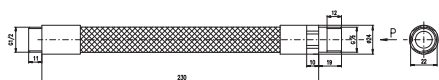

MD0741B

White – Белый

24

MD0741C

Black – Черный

24

Shower holder flexi – 23 cm

Держатель душа flexi – 23 см