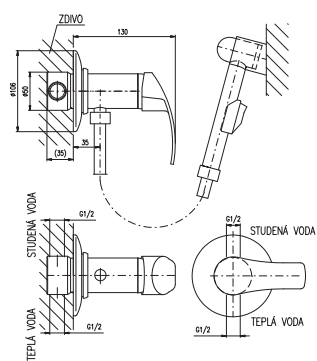

MS047 105
Bidet lever mixer including concealed body
Hand shower with push-button mechanism – plastic
PS0030 Смеситель для биде включая тело скрытого монтажа
Лейка с нажимным механизмом – пласт

MS047/1 123
Bidet lever mixer including concealed body
Hand shower with push-button mechanism – metal
KS0005 Смеситель для биде включая тело скрытого монтажа
Лейка с нажимным механизмом – метал

SD0147

Set for mounting bidet mixer into plasterboard
Комплект для смесителя биде скрытого монтажа
– для гипсокартона

9

KA4002

MH1001
Shower hose metal 100 cm
Душевой шланг метал 100 см

MS