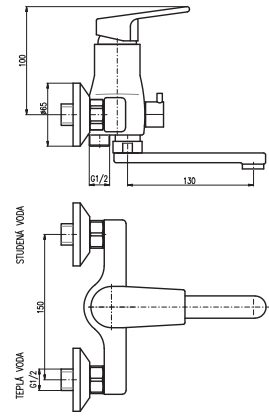

150 mm

CO151.5
CO251.5

99
100

Bath lever mixer with ceramic switch, swivel flat spout, shower

Смеситель для ванны с керамическим переключателем и с плоским изливом

Ceramic diverter
Керамический переключатель

KA2001

KA3502

MA0001

CO1

CO2