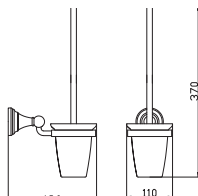

MKA0500SM

Vintage brass – Бронза

49

Toilet brush holder – ceramic
Туалетная щётка с держателем настенная – керамическая