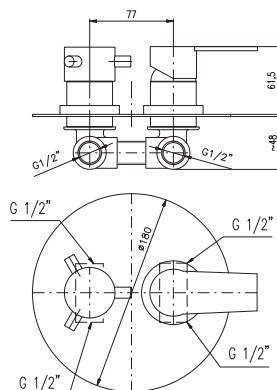

CO186K
CO286K

149
150

Built-in shower/bath lever mixer with ceramic switch including concealed body

Смеситель для душа/ванны с керамическим переключателем включая тело скрытого монтажа

Ceramic diverter
Керамический переключатель