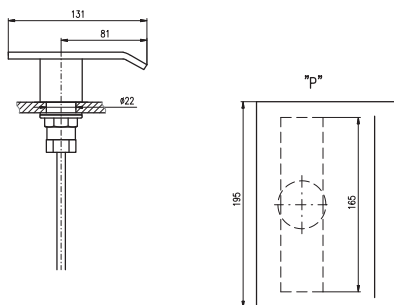

Waterspout

Излив

116

**VOD7301**

Chrome – Хром

Waterspout

Водопад

105