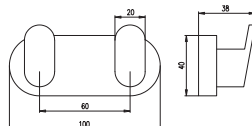

NEW

YUA0106CMAT

Black matt – Черная матная

24

1. 1. 2020

Double robe hook

Крючок двойной