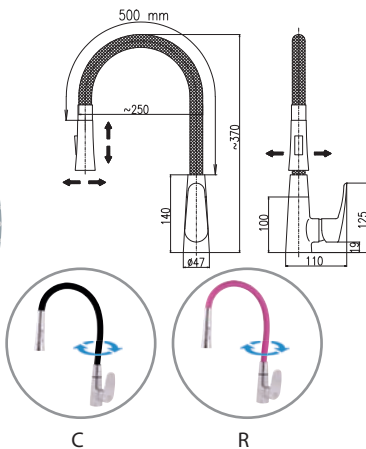

**AMUR**

- AM719.5/11B** 108  
White – Белый
- AM719.5/11C** 108  
Black – Черный
- AM719.5/11R** 108  
Pink – Розовый

Flexible spout with two-position aerator  
Гибкий излив с аэратором на 2 позиции с душем