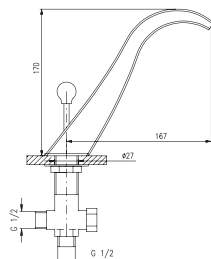

VOD6100

Chrome – Хром

● **VOD6100Z**

Gold – Золото

Waterspout with diverter

Высокий водопад с переключателем

146

248

VOD6101

Waterspout

Высокий водопад

116