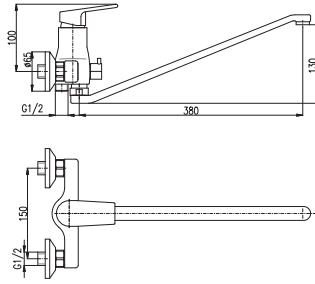

150 mm

CO152.5
CO252.5

104
105

Bath lever mixer with ceramic diverter, flat swivel spout

Смеситель для ванны и умывальника с керамическим переключателем и с плоским изливом

KA3502

MA0001

KA2001

Ceramic diverter
Керамический переключатель

CO1

CO2