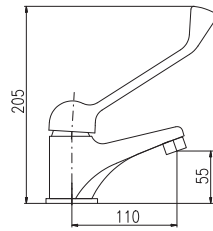

1/2"

SA626.5

41

Basin lever mixer for hospital

Смеситель для умывальника с медицинской ручкой

KA3502E

MA0001E