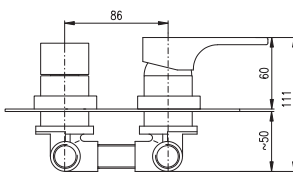

YU186KCB

262

Built-in shower/bath lever mixer with ceramic switch including concealed body

Смеситель для душа/ванны с керамическим переключателем включая тело скрытого монтажа

KA3502

KA3506

Ceramic diverter
Керамический переключатель