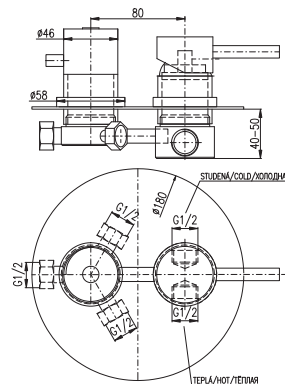

SE987.3

203

Built faucets for the bath / shower 3-jet, ceramic switch including concealed body

Смеситель для ванны/душа 3-х дорожный с керамическим переключателем включая тело скрытого монтажа

Ceramic diverter 3-jet
Керамический переключатель 3-х дорожный