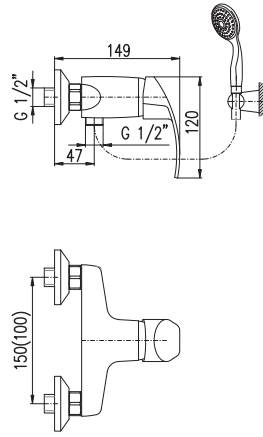

**PH1500**

Shower hose plastic 150 cm  
Душевой шланг пласт. 150 см

150 mm

**MS081.5**

79

Shower lever mixer

Смеситель для душа

KA4002