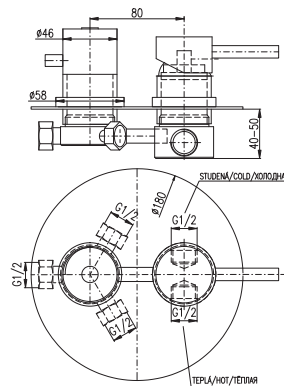

NEW

SE987.3CMAT

Black matt – Чёрный матовый

245

Built faucets for the bath / shower 3-jet, ceramic switch including concealed body

Смеситель для ванны/душа 3-х дорожный с керамическим переключателем включая тело скрытого монтажа

Ceramic diverter 3-jet
Керамический переключатель 3-х дорожный