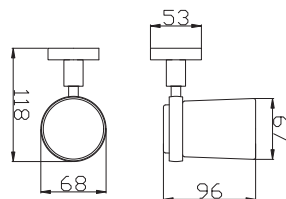

COA0201
Chrome – Хром
Toothbrush holder
Держатель для стакана стекло

16