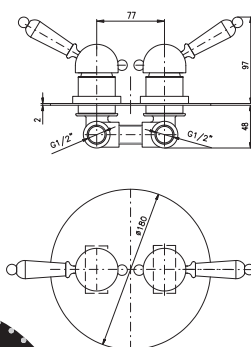

L086SM

226

L586SM

226

Built-in shower/bath lever mixer with ceramic switch including concealed body

Смеситель для душа/ванны с керамическим переключателем включая тело скрытого монтажа