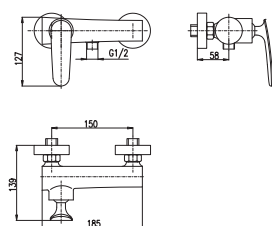

NEW

150 mm

TG181.5CMATC

184

Shower lever mixer
Смеситель для душа

KA3514

CUSTOM-MADE OFFER – delivery term within 2–4 weeks.
НА ЗАКАЗ – срок доставки до 2–4 недель.