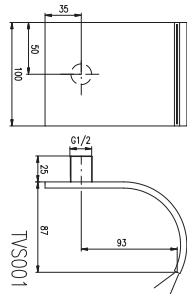

TVS001

88

Shower waterspout – brass
Душ водопад – метал