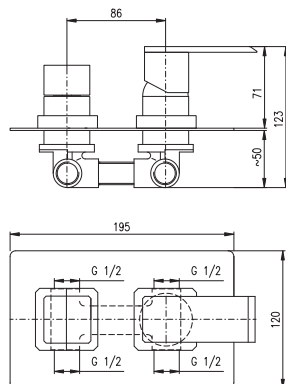

LR586K
Chrome – Хром

220

374

● LR586KZ
Gold – Золото

Built-in shower/bath lever mixer with ceramic switch including concealed body
Смеситель для душа/ванны с керамическим переключателем включая тело скрытого монтажа

Ceramic diverter
Керамический переключатель