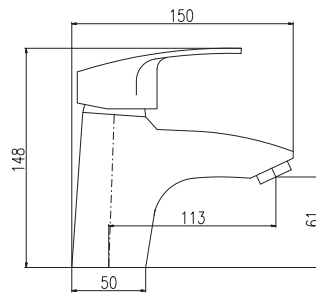

1/2"

K026.5

74

Basin lever mixer

Смеситель для умывальника

KA4002

MA0001