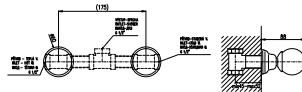

Brilliance 183
Chrome – Хром

270

● **Brilliance 183Z**
Gold – Золото

344

● **Brilliance 183SM**
Vintage brass – Бронза

344

Built-in shower mixer including concealed body

Смеситель для душа включая тело скрытого монтажа