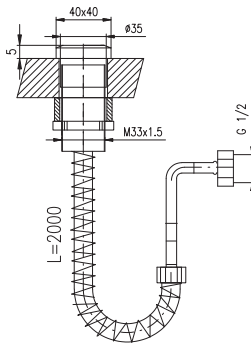

● **MD0023SM** 79

Vintage brass – Бронз

Holder round with flexible hose 2 m, spring  
 Держатель шланг 2 м, с пружиной без душевой головки с круглым наконечником

**MD0555** 77

Holder square with flexible hose 2 m and spring  
 Держатель шланг 2 м, с пружиной без душевой головки с квадратным наконечником