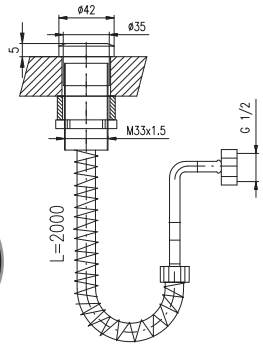

MD0023 69

Holder round with flexible hose 2 m, spring
Держатель шланг 2 м с пружиной без душевой головки с круглым наконечником

● **MD0023SM** 79

Vintage brass – Бронз

Holder round with flexible hose 2 m, spring
Держатель шланг 2 м, с пружиной без душевой головки с круглым наконечником