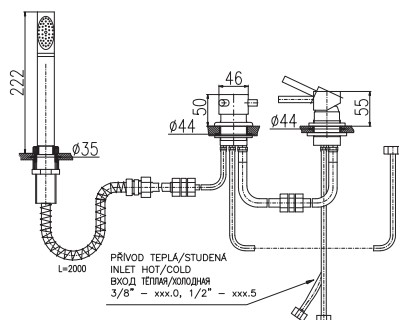

1/2"

SE975.5P
Chrome – Хром

170

● **SE975.5PZ**
Gold – Золото

297

3-hole single-lever bath combination for overflow filler, with ceramic diverter, retractable 2m hose and shower head

Смеситель для ванны на 3- отверстия с напуском воды через слив-перелив, с керамическим переключателем, душевой шланг с пружиной 2м

KA3502