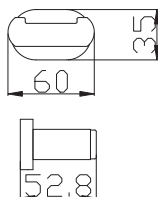

YUA0102CMAT

Black matt – Черная матная

16

Double robe hook

Крючок двойной