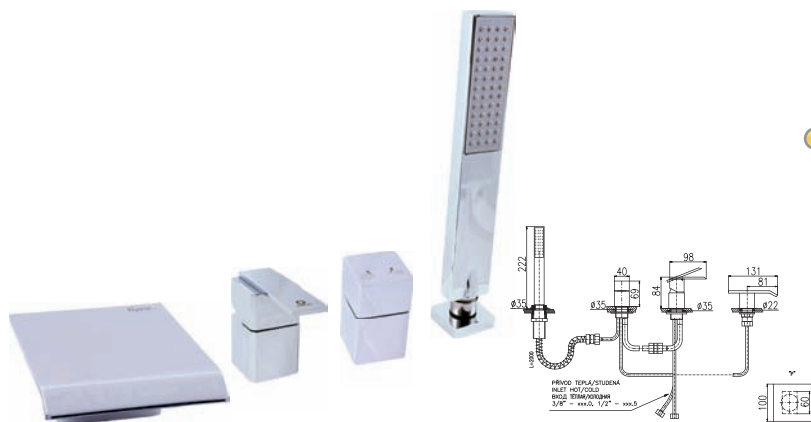

1/2"

LR573.5P
Chrome – Хром

393

● LR573.5PZ
Gold – Золото

675

4-hole single-lever bath combination with ceramic diverter, retractable 2m hose and shower head
Смеситель для ванны на 4-отверстия, переключатель керамический, душевой шланг с пружиной 2м

KA3502