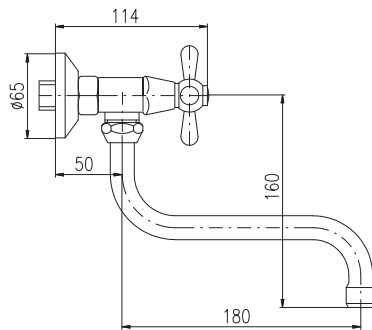

150 mm

MK101.5/21

Chrome – Хром

61

MK101.5/21Z
Gold – Золото

104

Sink mixer wall-mounted with round swivel spout 180 mm
Смеситель для раковины с круглым краном 180 мм

MK