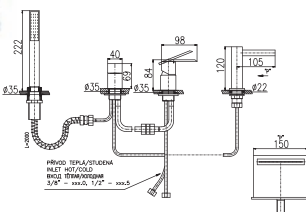

1/2"

LR566.5P
Chrome – Хром

576

● **LR566.5PZ**
Gold – Золото

983

4-hole single-lever bath combination with ceramic diverter, retractable 2m hose and shower head

Смеситель для ванны на 4- отверстия, переключатель керамический, душевой шланг с пружиной 2м

KA3502