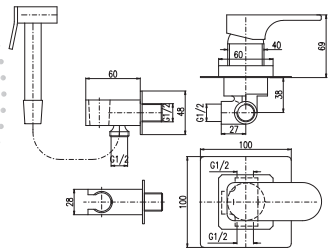

KA3502

MD0750

**MH1001**

Shower hose metal 100 cm  
Душевой шланг метал 100 см

**MD0750**

Adjustable with angle-valve  
Держатель с стоп вентилем

KS0007

**YU142/1**