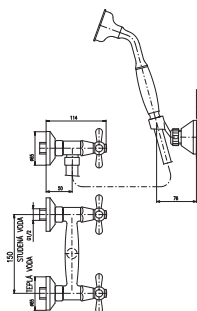

MH1503
Shower hose metal 150 cm
Душевой шланг метал 150 см

150 mm	
MK180.5/2	93
MK380.5/2	160
MK580.5/2	132
MK680.5/2	115
MK780.5/2	182
MK880.5/2	154
Chrome – Хром	

● MK180.5/2Z	158
MK380.5/2Z	272
MK580.5/2Z	225
MK680.5/2Z	180
MK780.5/2Z	294
MK880.5/2Z	247
Gold – Золото	

Shower mixer with accessories (swivel shower holder)
Смеситель для душа, с лейкой и подвижным держателем

Ceramic headwork/ Керамическая кран букса