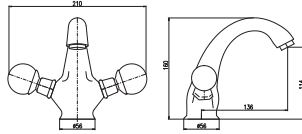

PREMIUM CRYSTAL LINE – BRILLIANCE

ТYP / Артикул

€ / $

MA0001 MD0093D 1/2"

1/2"

Brilliance 129.5
Chrome – Хром

342

● Brilliance 129.5Z
Gold – Золото

393

● Brilliance 129.5SM
Vintage brass – Бронза

393

Basin mixer with side swivel spout CLICK-CLACK – metal
Смеситель для умывальника с CLICK-CLACK – металл