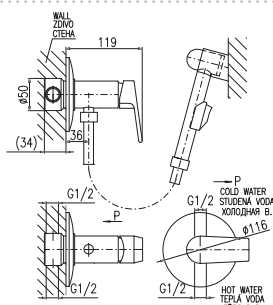

KS0005CMAT

CO147/1CMATC

225

Bidet lever mixer including concealed body

Hand shower with push-button mechanism – metal

Смеситель для биде включая тело скрытого монтажа
Лейка с нажимным механизмом – металл

SD0147

Set for mounting bidet mixer into plasterboard
Комплект для смесителя биде скрытого монтажа
– для гипсокартона

KA3502

MH1001C

Shower hose (metal), double-lock
100 cm
душевой шланг двойная оплётка
металл –100 см

CO