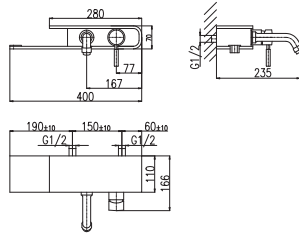

150 mm

MU031.5

137

Basin lever mixer

Смеситель для умывальника

KA3502

MU