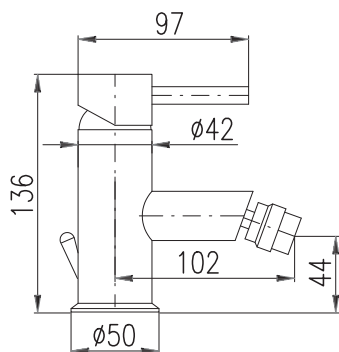

1/2"

**SE945.5K**  
Chrome – Хром

115

● **SE945.5KZ**  
Gold – Золото

193

Bidet lever mixer with pop-up waste – metal  
Height faucet – 136 mm  
Смеситель для биде с донным клапаном – металл  
Высота смесителя – 136 мм