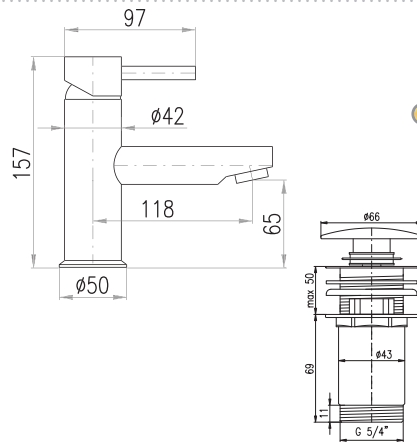

● **SE926.5Z**  
Gold – Золото

198

Basin lever mixer  
Height of basin lever mixer – 157 mm  
Смеситель для умывальника  
Высота смесителя – 157 мм

KA3501

MA0010

1/2"

**SE927.5K**  
Chrome – Хром

132