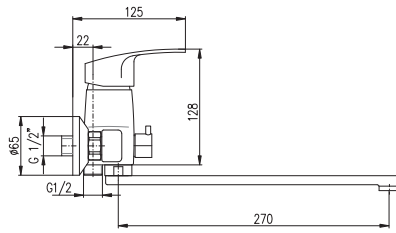

150 mm

K053.5

107

Bath lever mixer with ceramic diverter, flat swivel spout

Смеситель для ванны и умывальника с керамическим переключателем и с плоским изливом

KA4002

MA0001

KA2001

Ceramic diverter
Керамический переключатель