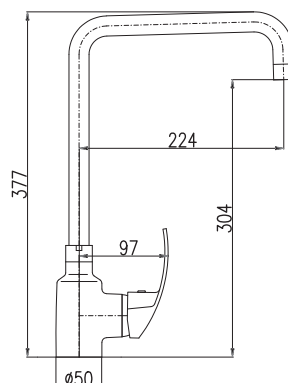

1/2"
MISSISSIPPI
MS007.5/5

91