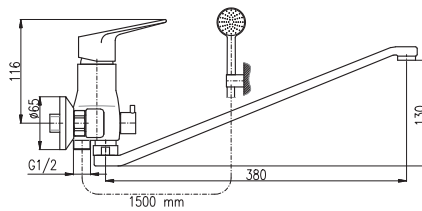

**NEW**

150 mm

**VI252.5/1**

119

Bath lever mixer with ceramic diverter, flat swivel spout, fixed shower holder  
Смеситель для ванны и умывальника с керамическим переключателем и с плоским изливом

**PH1500**  
Shower hose plastic 150 cm  
Душевой шланг пласт. 150 см