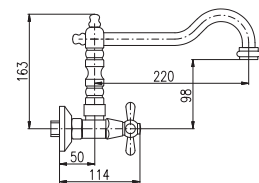

MK102.5/28SM	200
MK302.5/28SM	225
MK402.5/28SM	212
MK502.5/28SM	212
MK602.5/28SM	222
MK702.5/28SM	246
MK802.5/28SM	234

Sink mixer wall-mounted
Смеситель для раковины и умывальника

Czech crystal – Чешский хрусталь

Ceramic headwork / Керамическая кран бужа

CUSTOM-MADE OFFER – delivery term within 2–4 weeks.
НА ЗАКАЗ – срок доставки до 2–4 недель.