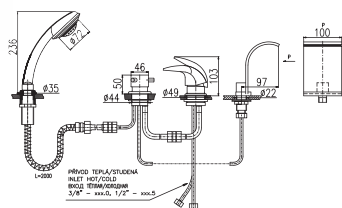

1/2"

D467.5P
Chrome – Хром

303

● **D467.5PZ**
Gold – Золото

518

4-hole single-lever bath combination with ceramic diverter, retractable 2m hose and shower head

Смеситель для ванны на 4- отверстия, переключатель керамический, душевой шланг с пружиной 2м

KA4002

Y – Cartridge with switch – Картридж с переключателем
P – Ceramic switch separate – Переключатель керамический
S – Switch in the body of mixer – Переключатель в теле смесителя