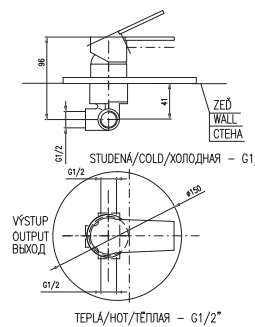

CO183L
CO283L

93
94

Built-in shower lever mixer including concealed body

Смеситель для душа включая тело скрытого монтажа

KA3502

CO1

CO2