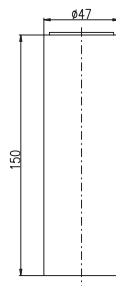

MD0718-15SM 157

Wash-basin stand for faucet MK21SM – length 150 mm

Подставка-удлинитель тела смесителя для умывальника MK21SM – высота от 120 до 150 мм