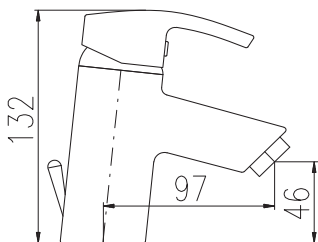

1/2"

R127.5

62

Смеситель для умывальника с открыванием стока – пласт

R127.5K

72

Смеситель для умывальника с открыванием стока – металл

KA4002

MA0001