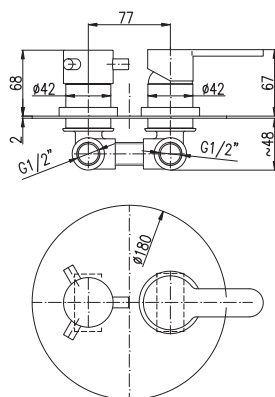

ZA086K

149

Built-in shower/bath lever mixer with ceramic switch including concealed body

Смеситель для душа/ванны с керамическим переключателем включая тело скрытого монтажа

Ceramic diverter
Керамический переключатель