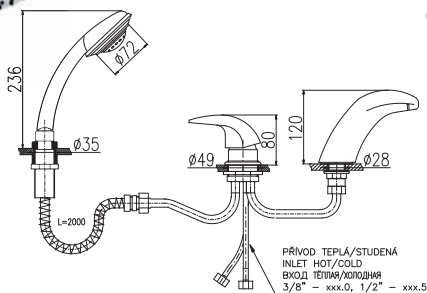

1/2"

D471.5Y

Chrome – Хром

215

D471.5YZ

Gold – Золото

364

3-hole single-lever bath combination with diverter in mix, retractable 2m hose and shower head

Смеситель для ванны на 3- отверстия, переключатель в миксе, душевой шланг с пружиной 2м