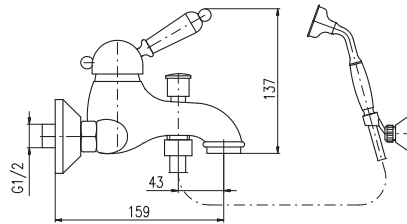

150 mm

L054.5/2SM

236

L554.5/2SM

236

Bath lever mixer with accessories (swivel shower holder)

Смеситель для ванны, с лейкой и подвижным держателем