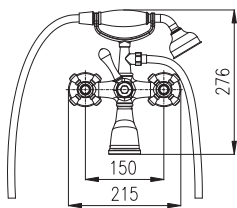

Ceramic headwork / Керамическая кран буска

CUSTOM-MADE OFFER – delivery term within 2–4 weeks.  
 НА ЗАКАЗ – срок доставки до 2–4 недель.

150 mm

**MK159.5/2B**

**MK359.5/2B**

White – Белый

429

454