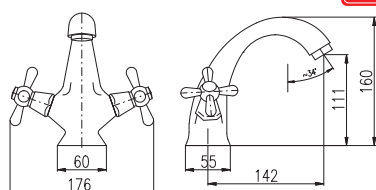

NEW

1/2"
MK128.5B 144
MK328.5B 169

White- Белый

MK128.5BC 144
MK328.5BC 169

White/chrome- Белый/хром

Basin mixer
Смеситель для умывальника

MK1

MK3

MA0001B

MA0001

Ceramic headwork / Керамическая кран буска