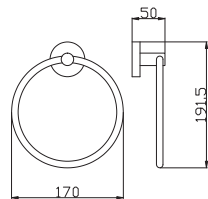

COA0104
Chrome – Хром
Ring towel holder
Полотенцедержатель круглый

33