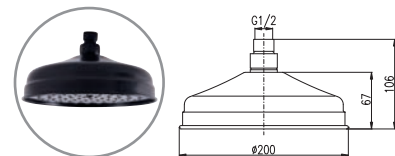

ДУШЕВЫЕ ЛЕЙКИ / OVERHEAD SHOWERS

ТYP / Артикул

€ / $

KS0020 63

Chrome – Хром

KS0020Z 107

Gold – Золото

KS0020SM 107

Vintage brass – Бронза

KS0020CMAT 107

Black matt – Черный матный

Overhead shower of shower arm $\varnothing$ 200 mm – metal
Душевая лейка диаметр 200 мм – металл