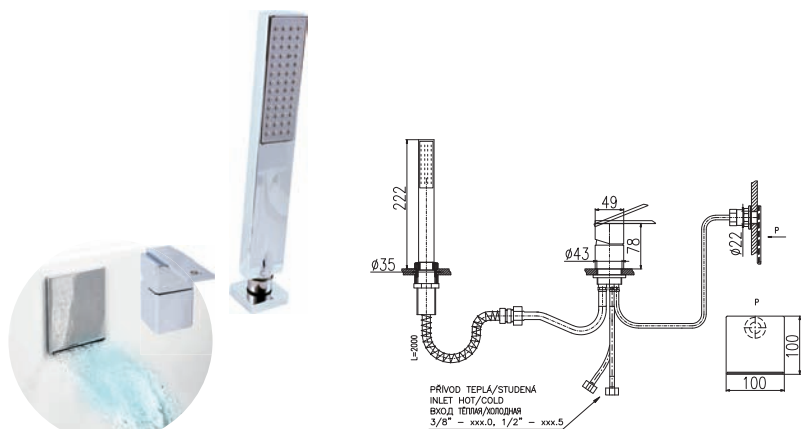

1/2"

LR563.5Y

Chrome – Хром

277

- LR563.5YZ Gold – Золото

471

3-hole single-lever bath combination with diverter in mix, retractable 2m hose and shower head

Смеситель для ванны на 3- отверстия, переключатель в миксе, душевой шланг с пружиной 2м

KA4012

Y – Cartridge with switch – Картридж с переключателем
P – Ceramic switch separate – Переключатель керамический
S – Switch in the body of mixer – Переключатель в теле смесителя