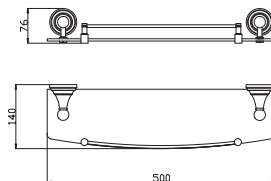

MKA0900/50

Chrome – Хром

● **MKA0900/50Z**

Gold – Золото

Glass shelf with titable rail 500 mm

Полочка стеклянная 500 мм

42

74

Bathroom accessories in chrome finish are equipped with dairy glass components.

Аксессуары для ванной комнаты в хромированной отделке оснащены компонентами окрашенного стекла.