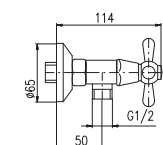

MK8

Czech crystal – Чешский хрусталь

**MH1502SM**

Shower hose metal 150 cm

Душевой шланг метал 150 см

Ceramic headwork / Керамическая кран букса

150 mm

**MK180.5SM**