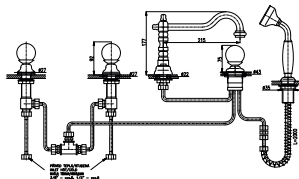

1/2"

Brilliance 164.0P
Chrome – Хром

617

● **Brilliance 164.0PZ**
Gold – Золото

727

727

● **Brilliance 164.0PSM**
Vintage brass – Бронза

5-hole Bath combination with ceramic diverter, shower head and retractable 2m hose

Смеситель для ванны на 5- отверстий, переключатель керамический, душевой шланг с пружиной 2 м

CUSTOM-MADE OFFER – delivery term within 4 weeks.
НА ЗАКАЗ – срок доставки до 4 недель.