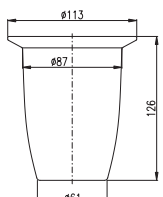

KER003

12

ceramic – керамика

Ceramic dish for WC

Керамический стакан