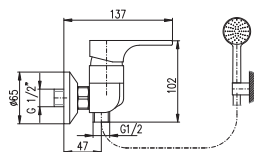

150 mm

YU180.5/1CB

125

Shower lever mixer with accessories (fixed shower holder)

Смеситель для душа, с лейкой и стабильным держателем

KA3502

MH1503

Shower hose metal 150 cm

Душевой шланг метал 150 см