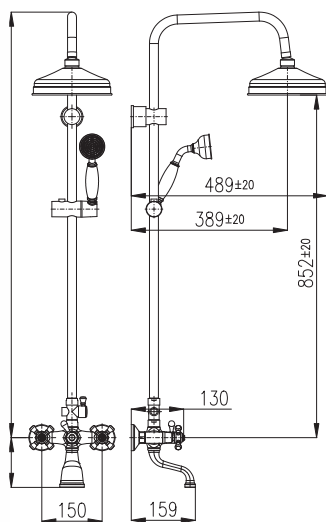

**MK159.5/3CMATSM**  
**MK359.5/3CMATSM**

699  
787

Black matt/Bronz  
Чёрный матовый/ Бронза

**MK159.5/3CMAT**  
**MK359.5/3CMAT**

699  
787

Black matt – Чёрный матовый

Bath lever mixer set

- Shower rail
- Hand shower KS0017C, metal
- Over head shower ø 20 cm KS0020CMAT, metal
- Shower hose metal 1,5 m MH1503C
- Ceramic diverter MD0629CMATSM/MD0629CMAT