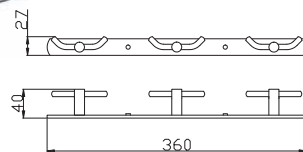

6

**COA0103/55**  
Chrome – Хром  
Hook 55 mm – 2pcs.  
Крючок круглый 55 мм – 2 шт.

10

**COA0104**  
Chrome – Хром  
Ring towel holder  
Полотенцедержатель круглый

33

**COA0105**  
Chrome – Хром  
6 robe hooks  
Держатель с шести крючками