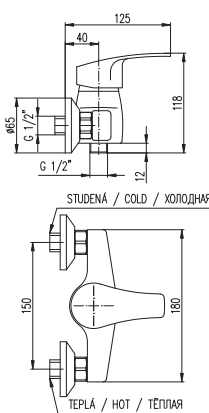

150 mm

K080.5

72

Shower lever mixer

Смеситель для душа

KA4002