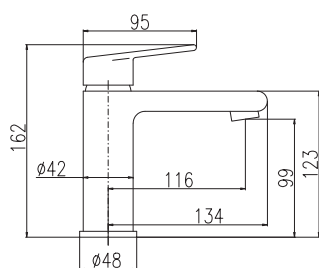

1/2"
CO128.5BC

111

Basin lever mixer
Height faucet – 162 mm

Смеситель для умывальника
Высота смесителя – 162 мм

KA3514

MA0001