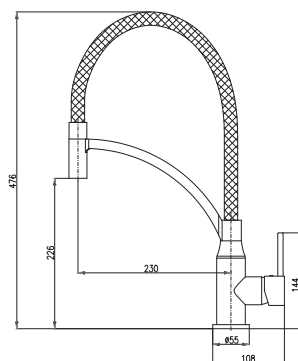

1/2"
SEINA
SE914.5

166