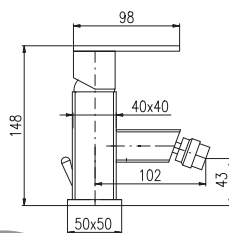

10Z

1/2"
Royal 1045.5
Chrome – Хром 356