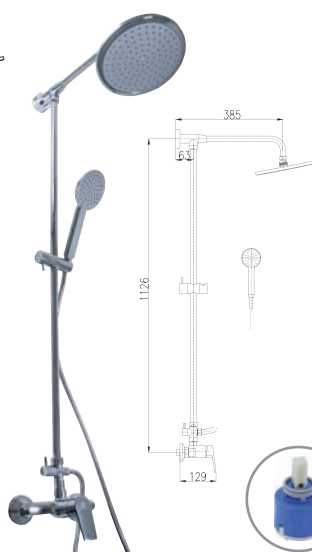

CO182.5/4

150 mm

CO188.5/3

311

Ванный комплект

- Душевая штанга
- Смеситель для ванной
- Излив 120 мм
- Ручная лейка PS0002, пласт
- Верхний душ 23 см PS0043, пласт
- Душевой шланг 1,5 м - MH1503, металл
- Керамический переключатель 3-х дорожный

150 mm

CO182.5/4

220

Душевой гарнитур

- Душевая штанга со смесителем - 1071 мм
- 1 функциональная ручная лейка PS0002, пласт
- Верхняя душевая лейка ø 23 см PS0043, пласт
- Душевой метал. шланг 1,5 м MH1503
- Керамический переключатель MD0629

KA3502