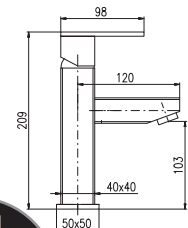

10Z

1/2"
Royal 1029.5
Chrome – Хром 378