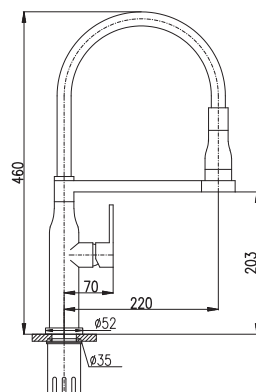

1/2"

ZAMBEZI

ZA017.5

187

Tool for loosening aerator
Ключ к аэратору

KA4020

KS0009

MA0023

KD0004