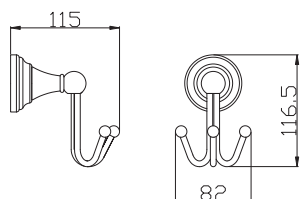

МКА0105SM
Vintage brass – Бронза
Triple robe hook
Крючок тройной

29