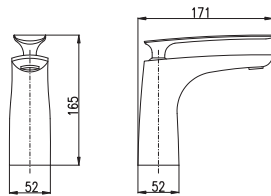

NEW

1/2"

TG126.5BC

188

Basin lever mixer
Height of basin lever mixer – 165 mm
Смеситель для умывальника
Высота смесителя – 165 мм

KA3514