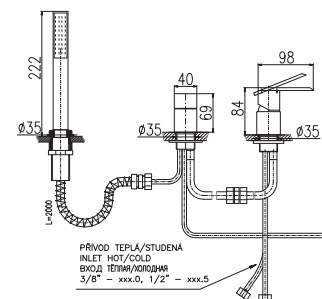

NEW

1/2"

LR575.5P
Chrome – Хром

279

● **LR575.5PZ**
Gold – Золото

502

3-hole single-lever bath combination for overflow filler, with ceramic diverter, retractable 2m hose and shower head

Смеситель для ванны на 3- отверстия с напуском воды через слив-перелив, с керамическим переключателем, душевой шланг с пружиной 2м

KA3502