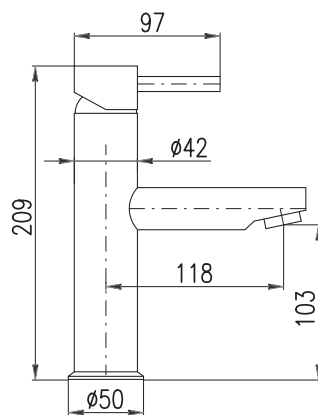

1/2"

SE928.5
Chrome – Хром

135

● **SE928.5Z**
Gold – Золото

229

Basin lever mixer
Height of basin lever mixer – 209 mm
Смеситель для умывальника
Высота смесителя – 209 мм

KA3501

MA0010