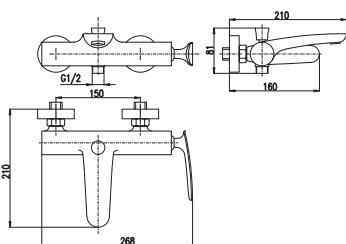

**TG182.5/4**  
Soap dispenser ø 20 mm  
Мыльница ø 20 мм

PD0097/20

KA3502

NEW

1/2"

**TG126.5CMATC**

188

Basin lever mixer  
Height of basin lever mixer – 165 mm  
Смеситель для умывальника  
Высота смесителя – 165 мм

KA3514

NEW

1/2"

**TG130.5CMATC**

262

Basin lever mixer  
Height faucet – 260 mm  
Смеситель для умывальника  
Высота смесителя – 260 мм

KA3514

NEW