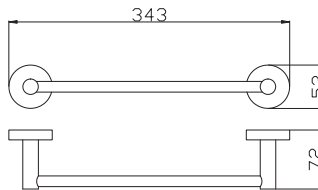

COA0701/30

Chrome – Хром

Towel holder 343 mm
Полотенцедержатель 343 мм

27