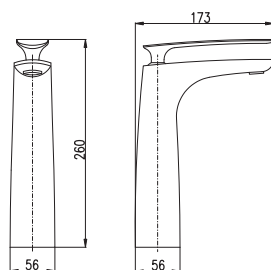

150 mm

**LR554.5/6**

560

Bath lever mixer

- Shower rail with adjustable height 780–1150 mm
- Bath lever mixer
- Over head shower KS0004 – 30x30 cm, metal
- Shower holder solid PD0007, plastic
- Single jet hand shower PS0021, plastic
- Shower hose 1,5 m – MH1503, metal
- Shower hose 0,5 m – MH0500, metal
- Ceramic diverter MD0708

KA3502

MD0682

KOHLER

1/2"

**TG126.5**

110

Basin lever mixer  
Height faucet – 165 mm  
Смеситель для умывальника  
Высота смесителя – 165 мм

**KA3514**

1/2"

**TG130.5**

154

Basin lever mixer  
Height faucet – 260 mm  
Смеситель для умывальника  
Высота смесителя – 260 мм

**KA3514**

1/2"

**TG144.5**

114