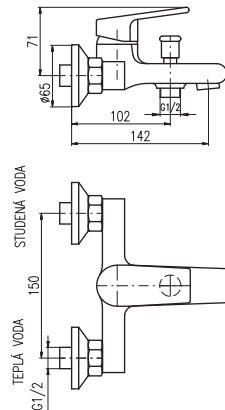

150 mm

CO154.5
CO254.5

81
82

Bath lever mixer

Смеситель для ванны

KA3502

MA0001

CO1

CO2