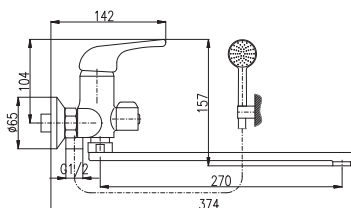

NEW

150 mm

- SA053.5/1
- SA353.5/1
- SA553.5/1

- 94
- 96
- 96

Bath lever mixer with ceramic switch, accessories (fixed shower holder) flat swivel spout

Смеситель для ванны и умывальника с керамическим переключателем, с плоским изливом с лейкой и стабильным держателем

PH1500
Shower hose plastic 150 cm
Душевой шланг пласт. 150 см

Ceramic diverter
Керамический переключатель

150 mm

- SA055.5
- SA355.5
- SA555.5

- 83
- 84
- 84

Bath lever mixer round swivel spout

Смеситель для ванны и умывальника с круглым краном

150 mm

- SA056.5
- SA356.5
- SA556.5

- 61
- 63
- 63

Bath lever mixer round swivel spout

Смеситель для ванны и умывальника с круглым краном

150 mm

- SA056.5/1
- SA356.5/1
- SA556.5/1

- 74
- 76
- 76

Bath lever mixer with accessories (fixed shower holder) round swivel spout

Смеситель для ванны и умывальника с круглым краном, с лейкой и стабильным держателем

PH1500

Shower hose plastic 150 cm
Душевой шланг пласт. 150 см