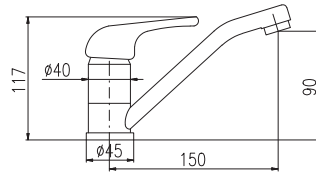

1/2"

SA015.5

33

SA315.5

35

SA515.5

35

Basin lever mixer with swivel spout 150 mm

Смеситель для умывальника, носик 150 мм

KA3502E

MA0001E

S0

S3

S5