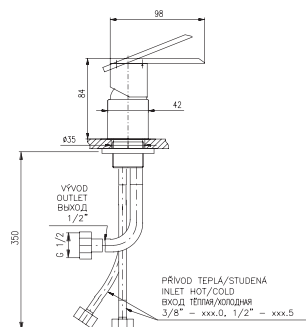

1/2"

LR568.5

99

Single-lever mixer LOIRA
Смеситель микс ЛОИРА

KA3502