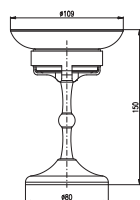

МКА0301SM
Vintage brass – Бронза
Soap dish – ceramic
Держатель с мыльницей – керамический

45