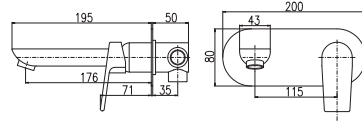

CO135
CO235

142
143

Basin lever mixer including concealed body
Смеситель для умывальника включая тело скрытого монтажа

KA3502

MA0001

CO1

CO2