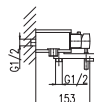

MURRAY / МУРРЕЙ