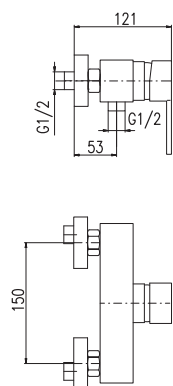

150 mm

ZA081.5

86

Shower lever mixer
Смеситель для душа

KA3502