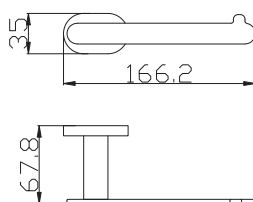

YUA0402CMAT

27

Black matt – Черная матная

Toilet paper holder without cover
Держатель туалетной бумаги