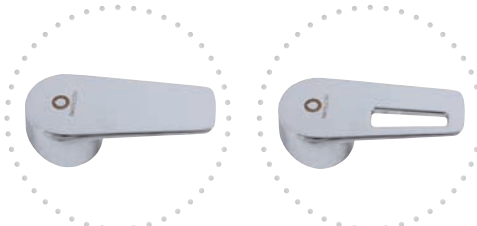

Handle / Ручки

KR3515

KR3520

KR3515
KR3520

8
9