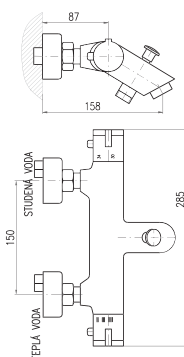

150 mm

TRM54.5CMATC
Black matt/Chrome
Чёрный матовый/Хром

272

Bath thermostatic lever mixer
Смеситель термостатический для ванной