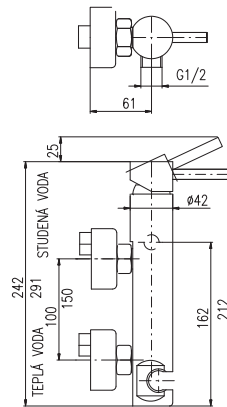

150 mm

SE980.5
Chrome – Хром

135

● SE980.5Z
Gold – Золото

228

Shower lever mixer
Смеситель для душа

KA3502