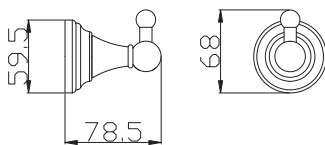

ACCESSORIES MORAVA / АКЦЕССУАРЫ МОРАВА

ТYP / Артикул

€ / $

МКА0100

Chrome – Хром

● **МКА0100Z**

Gold – Золото

Single robe hook

Крючок

13

25