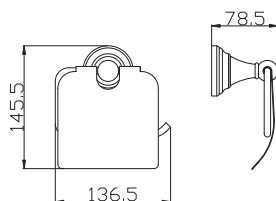

ACCESSORIES MORAVA BRONZE / АКЦЕССУАРЫ МОРАВА БРОНЗА

ТYP / Артикул

€ / $

MKA0400SM

Vintage brass – Бронза

34

Toilet paper holder with cover
Держатель туалетной бумаги с крышкой