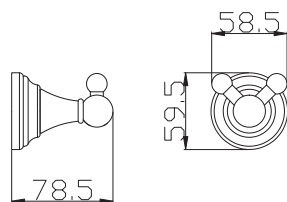

МКА0102SM
Vintage brass – Бронза
Double robe hook
Крючок двойной

23