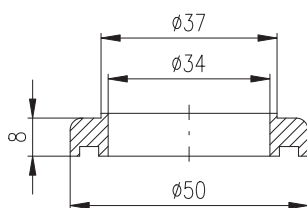

PD0095

3

Washer for use under mixers 26 and 06 (SA026, SA326, SA526, SA006, SA306, SA506, L006, L506, CO126, CO226) - plastic

Декоративная подставка к смесителям 26 а 06 (SA026, SA326, SA526, SA006, SA306, SA506, L006, L506, CO126, CO226) пластик