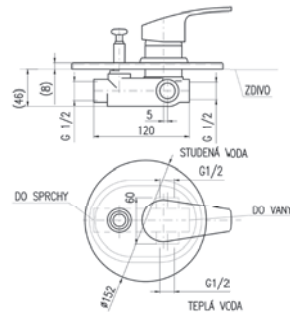

K086

111

Baterie sprchová/vanová vestavěná s přepínačem včetně podomítkového tělesa

Built-in shower/bath lever mixer with diverter including concealed body

Смеситель для душа/ванны с переключателем включая тело скрытого монтажа

KA4002

Handle / Ручки

KR4024

KR4024

8

K