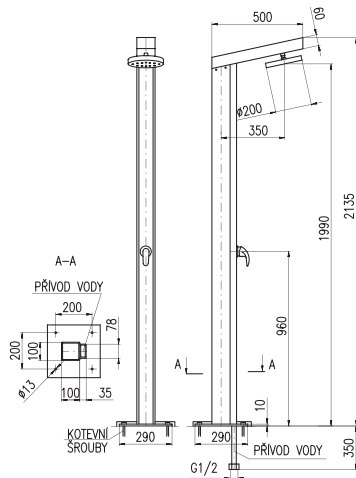

Z1130 1476

Pool-shower
Большой головной душ + смеситель

T1130 1785

Solar power shower
Pool shower water reservoir is coated with black comaxite. Water supply to the reservoir is for cold water only, cold water pushes the heated water upwards.

Душевая стойка с солнечными элементами
Резервуар для воды в душевой стойке для бассейна с солнечными элементами, покрыт черным комакситом. В резервуар поступает только холодная вода, которая выталкивает подогретую солнцем воду наверх.