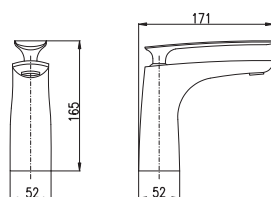

KA3502

MD0682

KOHLER

1/2"

**TG126.5**

110

Basin lever mixer  
Height faucet – 165 mm  
Смеситель для умывальника  
Высота смесителя – 165 мм

**KA3514**

1/2"

**TG130.5**

154

Basin lever mixer  
Height faucet – 260 mm  
Смеситель для умывальника  
Высота смесителя – 260 мм

**KA3514**

1/2"

**TG144.5**

114