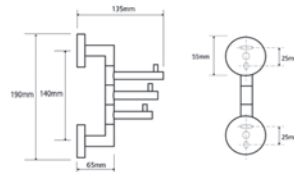

COA0604

Chrome – Хром

Triple hook
Крючок тройной поворотный

30