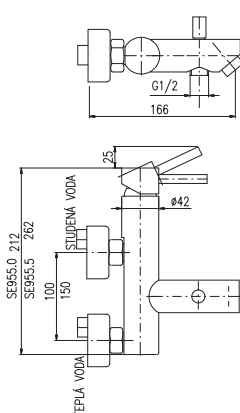

SE954.5CMAT

290

Black matt – Чёрный матовый

Bath lever mixer
Смеситель для ванны

KA3502

MA0010CMAT

CUSTOM-MADE OFFER – delivery term within 2–4 weeks.
НА ЗАКАЗ – срок доставки до 2–4 недель.