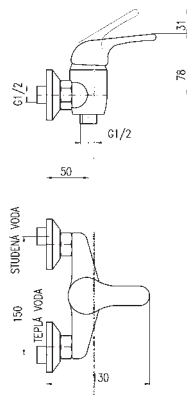

KA3502E

MA0001E

S0

S3

S5

**PH1500**  
Shower hose plastic 150 cm  
Душевой шланг пласт. 150 см

150 mm

**SA080.5**  
**SA380.5**  
**SA580.5**