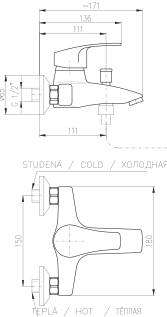

150 mm
K054.5/1 105
Bath lever mixer with accessories (fixed shower holder)
Смеситель для ванны, с лейкой и стабильным держателем

150 mm
K054.5/2 107
Bath lever mixer with accessories (swivel shower holder)
Смеситель для ванны, с лейкой и подвижным держателем

KA4002

MA0001

PH1500
Shower hose plastic 150 cm
Душевой шланг пласт. 150 см