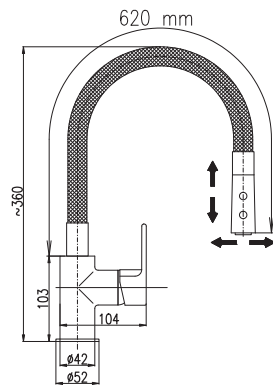

1/2"

COLORADO

CO119.5/11
CO219.5/11

129
131

Flexible spout with shower
Гибкий излив с душем

CO1

CO2

KA3502

PS0052