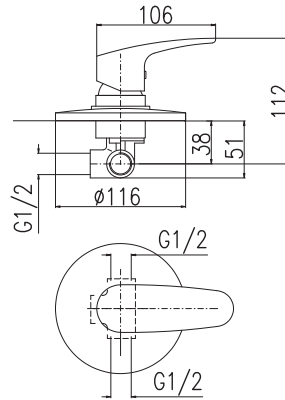

AM783

64

Built-in shower lever mixer including concealed body

Смеситель для душа включая тело скрытого монтажа

KA3502