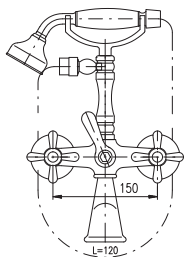

150 mm

MK160.5/2SM

MK360.5/2SM

MK460.5/2SM

MK560.5/2SM

MK660.5/2SM

MK760.5/2SM

MK860.5/2SM

413

462

425

425

434

483

447

Bath mixer with ceramic diverter, accessories

Смеситель для ванны с керамическим переключателем, с лейкой

MK1

MK3

MK4

MK5

MK6

MK7

MK8

Czech crystal – Чешский хрусталь

MH1502SM

Shower hose metal 150 cm

Душевой шланг метал 150 см

Ceramic headwork / Керамическая кран букса