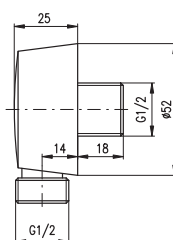

- **MD0018CMATC** 31
  Black matt/chrome – Черный матный/хром
- **MD0018CMAT** 31
  Black matt – Черный матный

Brass wall connector for shower
Вход для душевого шланга