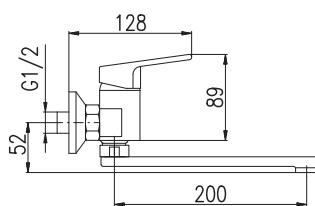

150 mm

CO101.5/23CMATC

135

Basin/sink lever mixer wall-mounted with side swivel spout
200 mm

Смеситель для раковины/умывальника настенный
с поворотным изливом 200 мм

KA3502

MA0001

CUSTOM-MADE OFFER – delivery term within 2–4 weeks.
НА ЗАКАЗ – срок доставки до 2–4 недель.