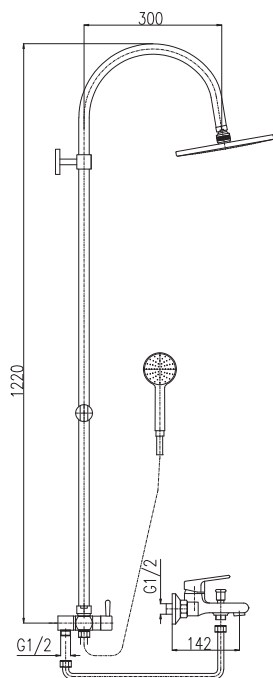

Soap dispenser  $\varnothing$  22 mm  
Мыльница  $\varnothing$  22 mm

PD0097/22

150 mm

**CO154.5/3**

301

**CO254.5/3**

303

Bath lever mixer set