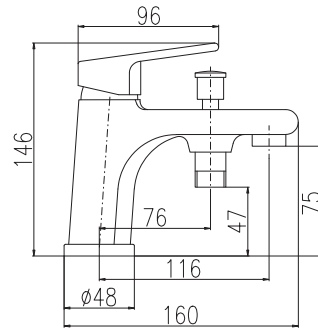

1/2"

CO148.5
CO248.5

102
103

Bath lever mixer

Смеситель для ванны

KA3502

MA0001

CO1

CO2