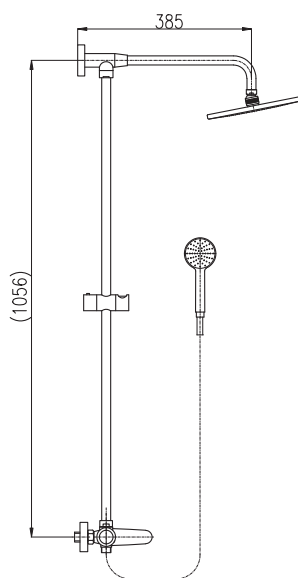

150 mm

TG182.5/4

338

Shower rail 1056 mm
Душевая штанга 1056 мм

TG182.5/5

361

Shower rail with adjustable height 1120–1700 mm
Душевая штанга с регулируемой высотой 1120–1700 мм

Shower set

- Shower lever mixer
- 5 jet hand shower PS0009, plastic
- Overhead shower PS0043 – 23 cm, plastic
- Shower hose 1,5 m – MH1503, metal
- Diverter inside the body

Душевой комплект

- Смеситель для ванной
- Ручная лейка на 5позиции PS0009, пласт
- Верхний душ PS0043 – 23 см, пласт
- Душевой шланг 1,5 м – MH1503
- Переключатель в теле смесителя

PD0097/20

KA3502