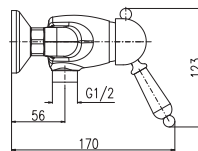

L5SM

KA3501

PD0039

**MH1502SM**

Shower hose metal 150 cm

Душевой шланг метал150 см

150 mm

**L081.5SM**