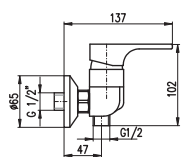

150 mm

YU180.5

80

Shower lever mixer

Смеситель для душа

KA3502

150 mm

YU180.5/1

101

Shower lever mixer with accessories (fixed shower holder)

Смеситель для душа, с лейкой и стабильным держателем

KA3502

MH1503

Shower hose metal 150 cm

Душевой шланг метал 150 см

YU183

116

Built-in shower lever mixer including concealed body

Смеситель для душа включая тело скрытого монтажа

KA3502

YU186K

204

Built-in shower/bath lever mixer with ceramic switch including concealed body

Смеситель для душа/ванны с керамическим переключателем включая тело скрытого монтажа

KA3502

KA3506

Ceramic diverter
Керамический переключатель