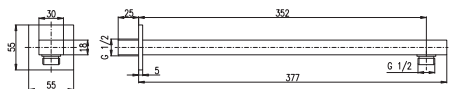

MD0450

Chrome – Хром

39

MD0450Z

Gold – Золото

66

Fixed shower holder 38 cm, loading capacity 2,5 kg – metal

Держатель душа стабильный 38 см,

грузоподъемность 2,5 кг – металл