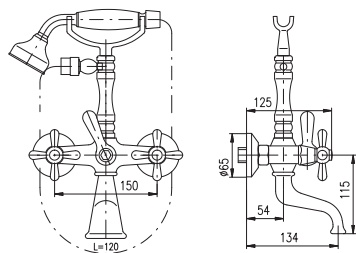

150mm	
MK160.5/2	289
MK360.5/2	350
MK560.5/2	332
MK660.5/2	310
MK760.5/2	372
MK860.5/2	353
Chrome – Хром	

● MK160.5/2Z	491
MK360.5/2Z	595
MK560.5/2Z	564
MK660.5/2Z	512
MK760.5/2Z	617
MK860.5/2Z	586
Gold – Золото	

Bath mixer with ceramic diverter, accessories
Смеситель для ванны с керамическим переключателем, с лейкой

Ceramic headwork / Керамическая кран букса