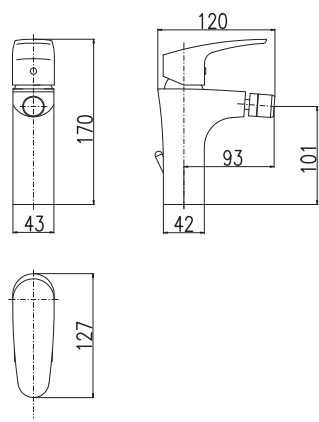

1/2"
AM745.5 77
Bidet lever mixer with pop-up waste – plastic
Смеситель для биде с открыванием стока – пласт

1/2"
AM745.5K 89
Bidet lever mixer with pop-up waste – metal
Смеситель для биде с открыванием стока – металл