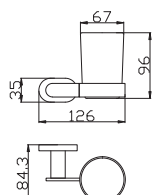

YUA0201CMAT

Black matt – Черная матная

29

Toothbrush holder glass

Стакан с держателем