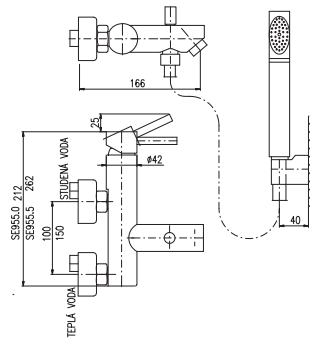

150 mm

SE954.5/1

188

Bath lever mixer with accessories
(fixed shower holder)

Смеситель для ванны, с лейкой
и стабильным держателем

KA3502

MA0010

PH1505
Shower hose plastic 150 cm
Душевой шланг пласт. 150 см