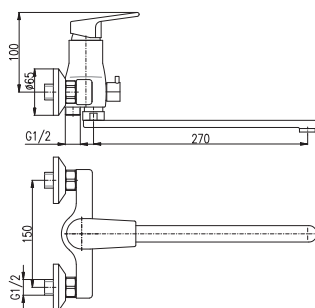

150 mm

CO153.5
CO253.5

101
102

Bath lever mixer with ceramic diverter, flat swivel spout

Смеситель для ванны и умывальника с керамическим переключателем и с плоским изливом

KA3502

MA0001

KA2001

Ceramic diverter
Керамический переключатель

CO1

CO2