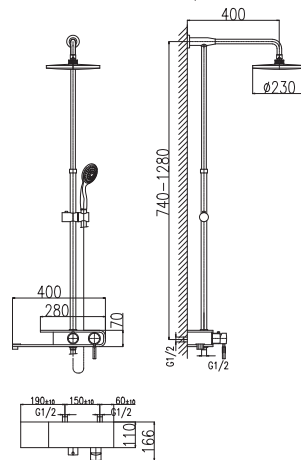

Смеситель для умывальника

**KA3502**

MU

150 mm

**MU080.5/3**

157

Shower set

- with shower hand
- telescopic bar 740-1280 mm
- metal shower hose 150 cm