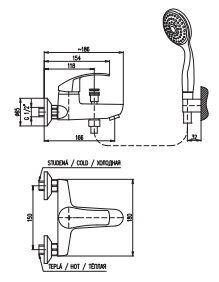

MS

150 mm

**MS054.5**

88

Bath lever mixer  
 Смеситель для ванны

**KA4002**

**MA0001**

150 mm