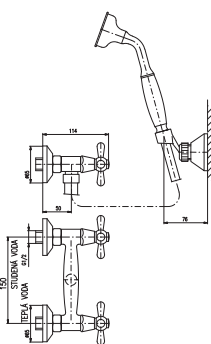

Смеситель для душа, с лейкой  
и стабильным держателем

**MH1503C**

Shower hose metal 150 cm

Душевой шланг метал 150 см

Ceramic headwork / Керамическая кран бунка

CUSTOM-MADE OFFER – delivery term within 2–4 weeks.  
НА ЗАКАЗ – срок доставки до 2–4 недель.