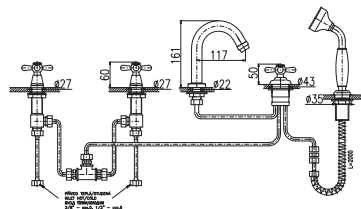

КАСКАДНЫЕ СМЕСИТЕЛИ / CASCADE WATER TAPS

ТYP / Артикул

€ / $

1/2"

- MK162.5PSM 575
- MK362.5PSM 611
- MK462.5PSM 611
- MK562.5PSM 611

Vintage brass – Бронза

1. MK162.5P 355
2. Chrome – Хром

1. MK162.5PZ 603
2. Gold – Золото

5-hole Bath combination with ceramic diverter, retractable 2m hose and shower head

Смеситель для ванны на 5- отверстий, переключатель керамический, душевой шланг с пружиной 2м

Ceramic headwork / Керамическая кран букса