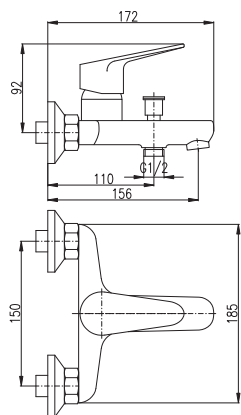

NEW

150 mm

VI254.5

71

Bath lever mixer

Смеситель для ванны

KA3502

MA0001