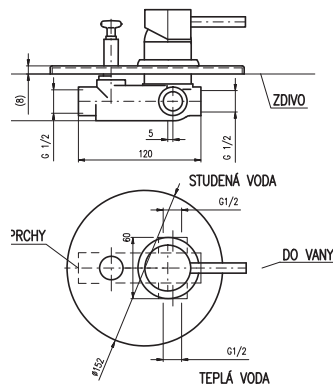

SE986

111

Chrome – Хром

● **SE986Z**

188

Gold – Золото

Built-in shower/bath lever mixer with switch including concealed body

Смеситель для душа/ванны с переключателем включая тело скрытого монтажа

KA4002