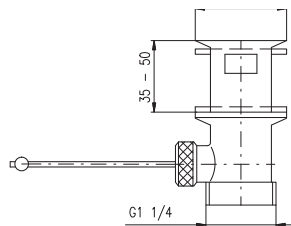

CLICK-CLACK СИФОНЫ / CLICK-CLACK SIPHONS

ТYP / Артикул

€ / $

MD0013

Chrome – Хром

17

● **MD0013SM**

Vintage brass – Бронза

28

Pop-up waste – metal

Слив – металл

PD0002

4

Pop-up waste – plastic

Слив – пласт