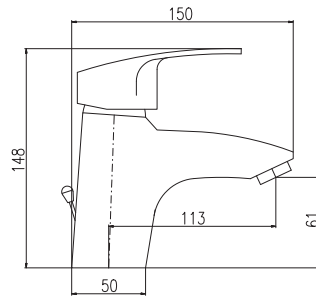

1/2"

K027.5

77

Basin lever mixer with pop-up waste – plastic

Смеситель для умывальника с донным клапаном – пласт

KA4002

MA0001