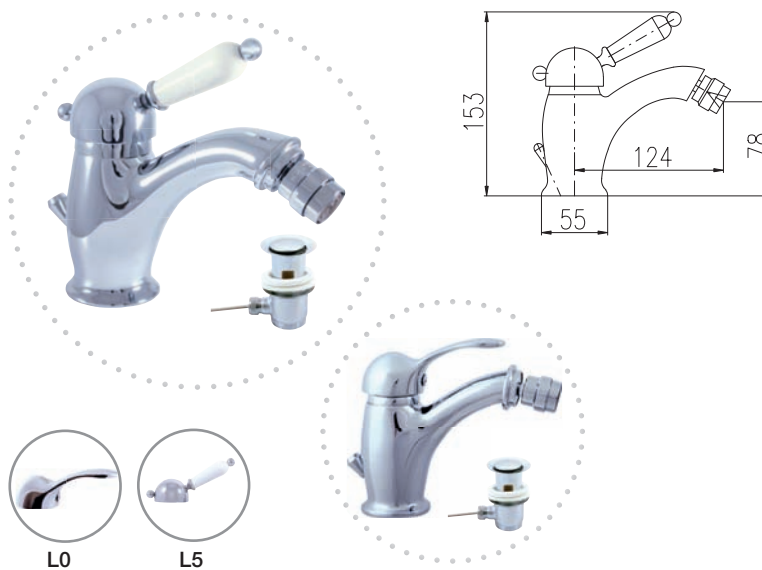

248

Gold – Золото

Bidet lever mixer with pop-up waste – metal

Смеситель для биде с открыванием стока – металл

KA3502

PD0038

1/2"

**L008.5/9**