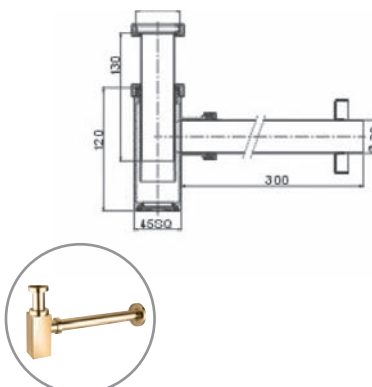

MD0233 53

Chrome – Хром

MD0233Z 89

Gold – Золото

Wash-basin trap – metal

Сифон для умывальника – металл