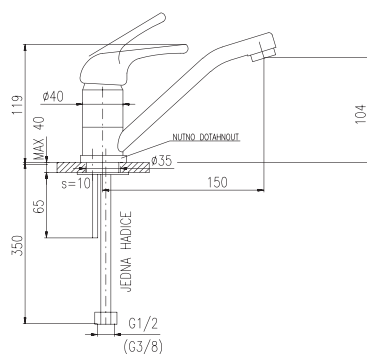

1/2"

SA092.5

54

Mixers on one water 150 mm
Смеситель для умывальника на одну воду с поворачивающимся краном 150 мм