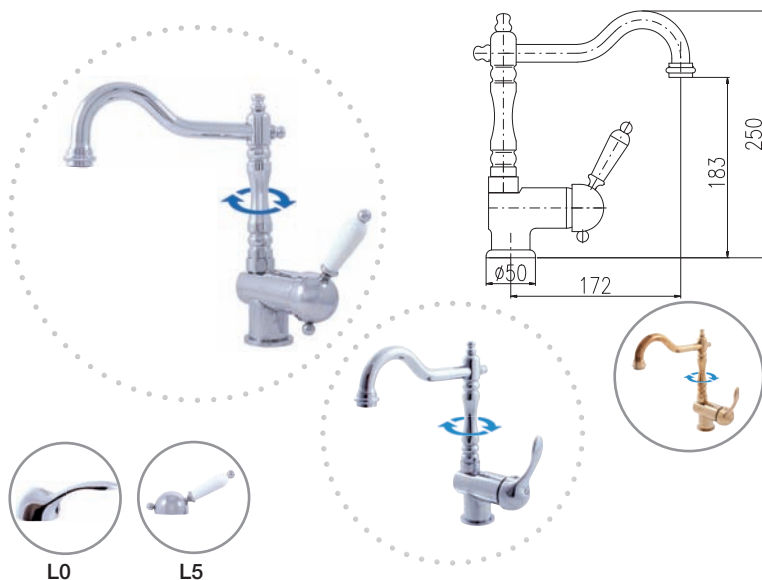

Gold – Золото

117

165

Basin lever mixer with swivel spout

Смеситель для умывальника

KA3502

MA0001

1/2"