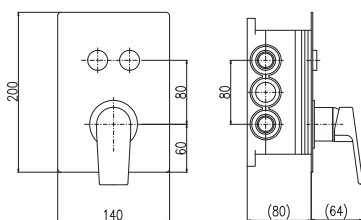

CO186BOX
CO286BOX

197
199

Built-in shower/bath lever mixer with push-button diverter, including concealed body and box

Смеситель для душа/ванны с кнопочным переключателем, включая бок скрытого монтажа