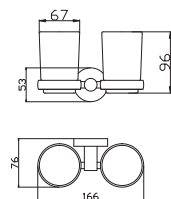

COA0202
Chrome – Хром
Double toothbrush holder
Держатель для стаканов двойной

25