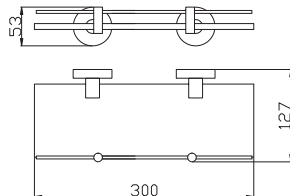

COA0900/30

Chrome – Хром

Glass shelf with rail 300 mm

Полочка стеклянная с ограничителем 300 мм

30