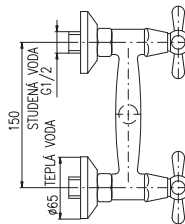

**MA0002**

**MD0093 1/2"**  
Ceramic headwork  
керамический

**KA2002**

Ceramic diverter  
Керамический переключатель

150 mm

**MK180.5**

Chrome – Хром

55