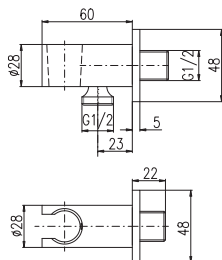

MD0462

52

Adjustable shower – brass

Держатель душа с подводкой на воду – металл

MD0750

20

Shower holder with integrated stop-valve for mixed water from built-in mixer – metal

Механический стоп вентиль – металл

MECHANICAL STOP-VALVE
МЕХАНИЧЕСКИЙ СТОП ВЕНТИЛЬ

MD0751

22

Shower holder with integrated stop-valve for mixed water from built-in mixer – metal

Механический стоп вентиль – металл

MECHANICAL STOP-VALVE
МЕХАНИЧЕСКИЙ СТОП ВЕНТИЛЬ

MD0770

22

Through-flow shower holder with ceramic valve – metal
Проточный держатель для душа с керамическим клапаном – металл