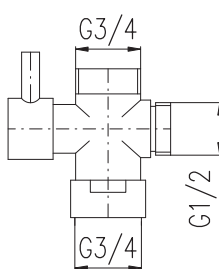

1. **MD0629CMATC** 46
   - Black matt/chrome
   - Черный матный/хром
2. **MD0629CMAT** 46
   - Black matt –
   - Черный матный

Ceramic switch to the shower rod
Керамический переключатель к душевой штанге