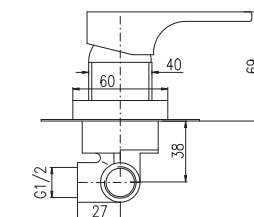

YU183CB

157

Built-in shower lever mixer including concealed body

Смеситель для душа включая тело скрытого монтажа

KA3502