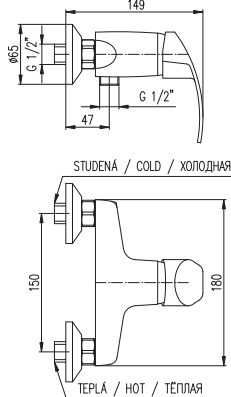

150 mm

MS081.5

79

Shower lever mixer

Смеситель для душа

KA4002