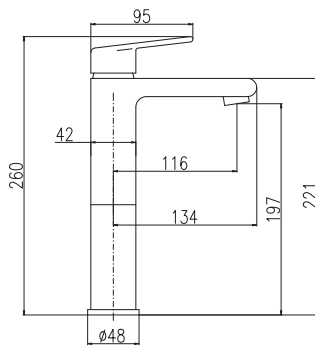

Basin lever mixer  
Height faucet – 162 mm

Смеситель для умывальника  
Высота смесителя – 162 мм

KA3514

MA0001

1/2"

**CO130.5CMATC**

195

Basin lever mixer  
Height faucet – 260 mm