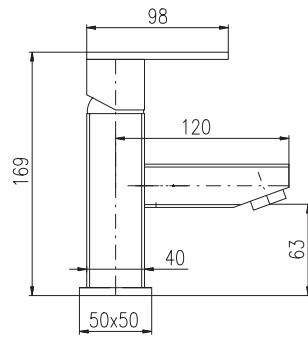

1/2"

LR526.5
Chrome – Хром

160

● LR526.5Z
Gold – Золото

272

Basin lever mixer
Height faucet – 169 mm
Смеситель для умывальника
Высота смесителя – 169 мм