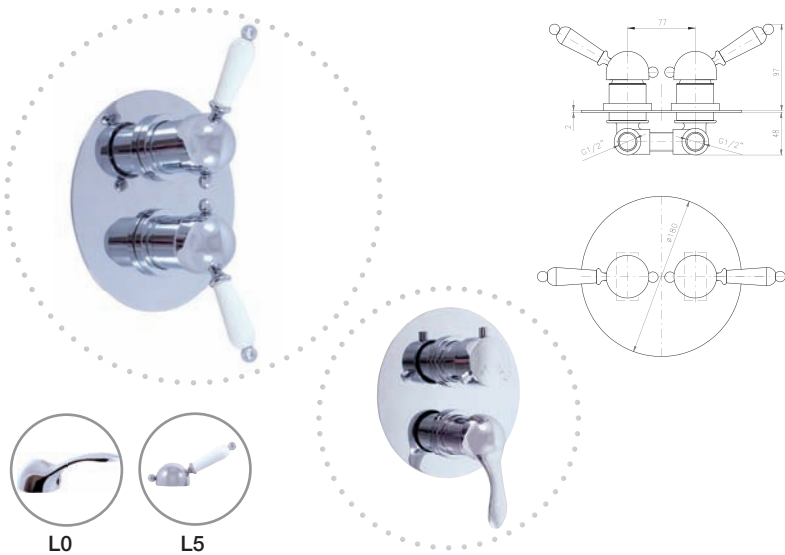

L086K	181
L586K	214
Chrome – Хром	
L086KZ	309
L586KZ	363
Gold – Золото	

Built-in shower/bath lever mixer with ceramic switch including concealed body

Смеситель для душа/ванны с керамическим переключателем включая тело скрытого монтажа

150 mm