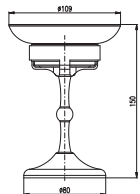

NEW

МКА0301

Chrome – Хром

Soap dish glass

Держатель с мыльницей

67