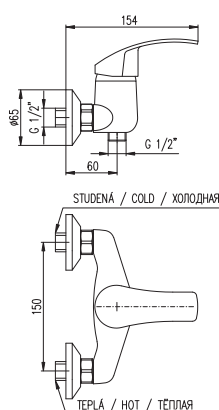

150 mm

MS080.5

66

Shower lever mixer

Смеситель для душа

KA4002