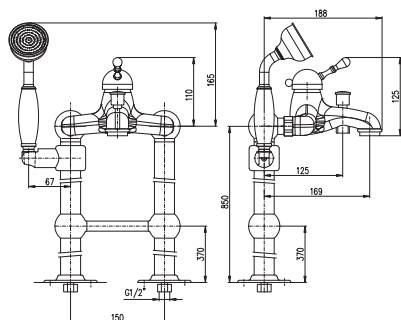

KA3506

Ceramic diverter  
Керамический переключатель

CUSTOM-MADE OFFER – delivery term within 2–4 weeks.  
НА ЗАКАЗ – срок доставки до 2–4 недель.

150 mm

**L050.5/2SM**  
**L550.5/2SM**

1021  
1021

Free standing bath mixer with accessories  
Смеситель для ванны с лейкой