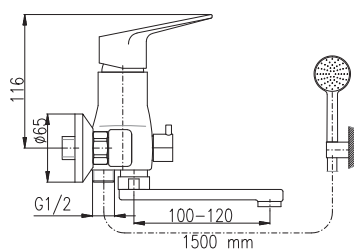

NEW

150 mm

VI251.5/1

115

Bath lever mixer with ceramic switch, swivel flat spout, shower, fixed holder

Смеситель для ванны с керамическими переключателями, с плоским изливом с лейкой и стабильным держателем

KA3502

MA0001

KA2001

Ceramic diverter
Керамический переключатель