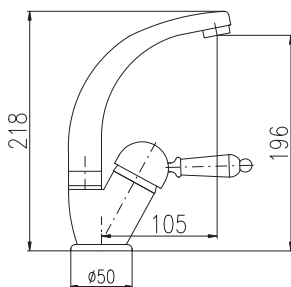

1/2"

L006.5/2

L506.5/2

Chrome – Хром

69

97

● L006.5/2Z

L506.5/2Z

Gold – Золото

117

165

Basin lever mixer with swivel spout

Смеситель для умывальника

KA3502

MA0001