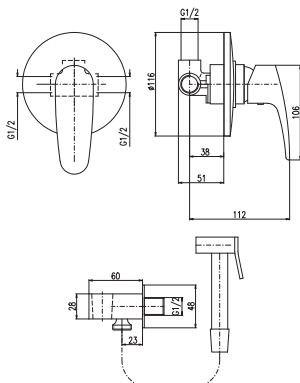

1/2"
AM745.5 77
Bidet lever mixer with pop-up waste – plastic
Смеситель для биде с открыванием стока – пласт

1/2"
AM745.5K 89
Bidet lever mixer with pop-up waste – metal
Смеситель для биде с открыванием стока – металл

AM742 105
Bidet lever mixer including concealed body
Adjustable with stop angle-valve. Hand shower with push-button mechanism – plastic
PS0037 Смеситель для биде включая тело скрытого монтажа, Включая держатель с СТОП ВЕНТИЛЕМ для лейки с нажимным механизмом – пласт

AM742/1 116
Bidet lever mixer including concealed body
Adjustable with stop angle-valve. Hand shower with push-button mechanism – metal
KS0005 Смеситель для биде включая тело скрытого монтажа, Включая держатель с СТОП ВЕНТИЛЕМ для лейки с нажимным механизмом – металл

Set for mounting bidet mixer into plasterboard
Комплект для смесителя биде скрытого монтажа – для гипсокартона

9

MH1001
Shower hose metal 100 cm
Душевой шланг метал 100 см
MD0750
Adjustable with angle-valve
Держатель с стоп вентилем