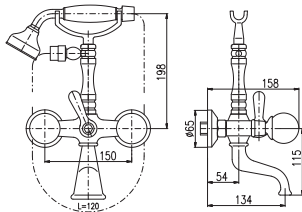

MH1503
MH1501Z
MH1502SM
Shower hose metal 150 cm
Душевой шланг метал 150 см

150 mm

Brilliance 165.5
Chrome – Хром

507

● Brilliance 165.5Z
Gold – Золото

565

● Brilliance 165.5SM
Vintage brass – Бронза

565

Bath mixer with ceramic diverter, accessories
Смеситель для ванны с керамическим переключателем, с лейкой

CUSTOM-MADE OFFER – delivery term within 4 weeks.
НА ЗАКАЗ – срок доставки до 4 недель.