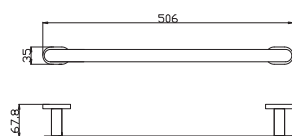

YUA0701/50CMAT

61

Black matt – Черная матная

Towel bar 506 mm
Полотенцедержатель 506 мм