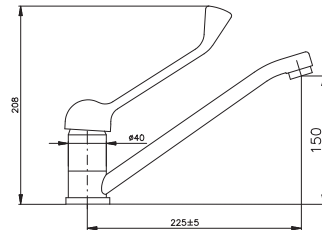

1/2"

SA605.5

43

Basin lever mixer for hospital

Смеситель для умывальника с медицинской ручкой

KA3502E

MA0001E