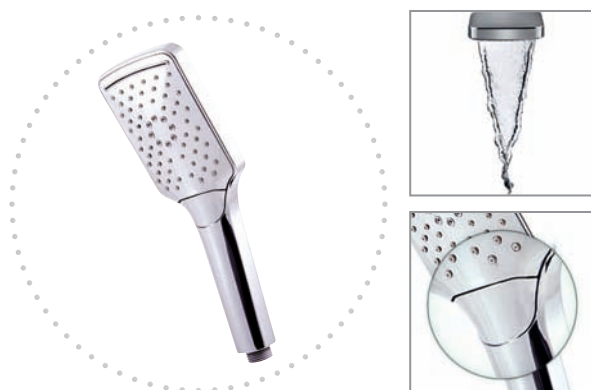

PS0034
Chrom – Chrome – Хром

21

Hand shower 3-jet with waterfall and push-button switch
86 x L 248 mm – plastic

Душевая лейка на 3 позиции с водопадом
и переключателем
86 x L 255 мм – пласт

„EASY CLEAN“