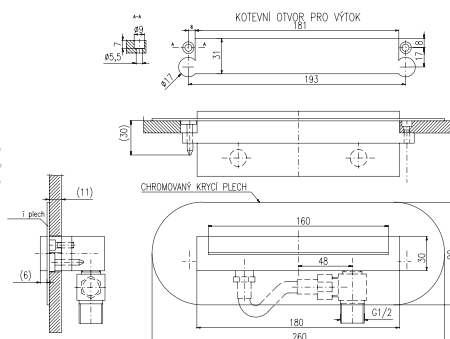

Waterspout 100 mm

Излив для ванной ширина 100 мм

**TVR003**

204

Waterspout  
Излив для душевой кабинки

**TVR004**

204

Waterspout  
Излив для душевой кабинки