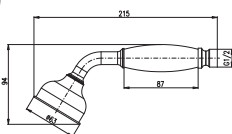

KS0017
Chrome – Хром

24

KS0017Z
Gold – Золото

31

Hand shower $\varnothing$ 64 mm – metal
Душевая лейка $\varnothing$ 64 мм – метал