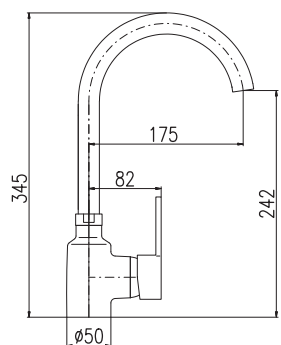

1/2"
ZAMBEZI
ZA007.5/4

87

Tool for loosening aerator
Ключ к аэратору