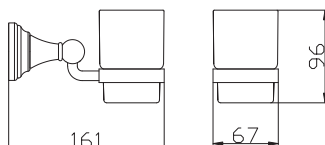

МКА0201

Chrome – Хром

● **МКА0201Z**

Gold – Золото

Toothbrush holder glass

Стакан с держателем

19

39