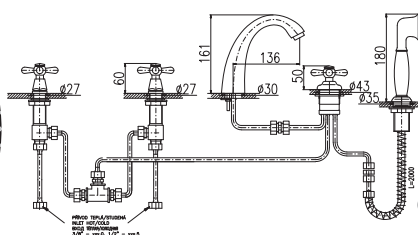

5-hole bath combination with ceramic diverter, retractable 2m hose and shower head

Смеситель для ванны на 5- отверстий, переключатель керамический, душевой шланг с пружиной 2м

MK1

MK3

MK4

MK5

Ceramic headwork / Керамическая кран букса