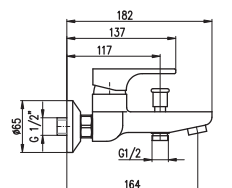

150 mm

YU154.5CB

130

Bath lever mixer

Смеситель для ванны

KA3502

MA0001