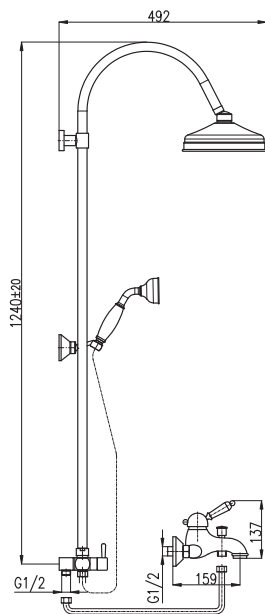

L0SM

L5SM

KA3501

PD0039

**MH1502SM**  
Shower hose metal 150 cm  
Душевой шланг метал 150 см

150 mm

**L054.5/3SM**  
**L554.5/3SM**

674  
674