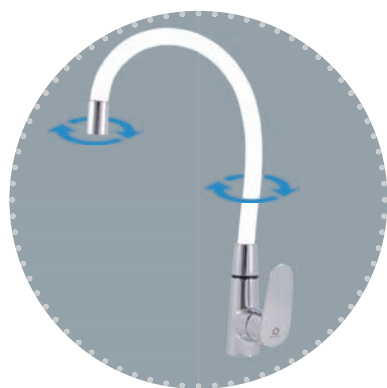

1/2"

AMUR

- **AM719.5/11B** 108
  White – Белый
- **AM719.5/11C** 108
  Black – Черный
- **AM719.5/11R** 108
  Pink – Розовый

Flexible spout with two-position aerator
Гибкий излив с аэратором на 2 позиции с душем