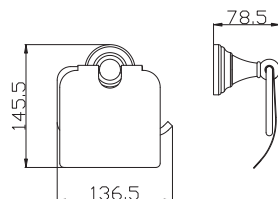

ACCESSORIES MORAVA / АКЦЕССУАРЫ МОРАВА

ТYP / Артикул

€ / $

MKA0400

Chrome – Хром

● **MKA0400Z**

Gold – Золото

Toilet paper holder with cover

Держатель туалетной бумаги с крышкой

28

55