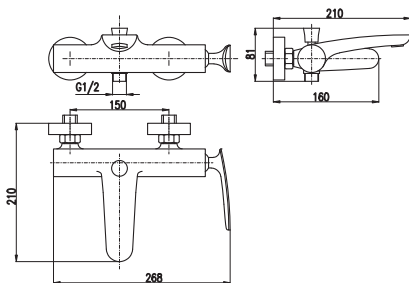

1/2"

**TG130.5**

154

Basin lever mixer  
Height faucet – 260 mm  
Смеситель для умывальника  
Высота смесителя – 260 мм

**KA3514**

1/2"

**TG144.5**

114

Bidet lever mixer  
Height faucet – 165 mm  
Смеситель для биде  
Высота смесителя – 165 мм

**KA3514**

150 mm

**TG154.5**

163

Bath lever mixer  
Смеситель для ванны

**KA3514**

150 mm