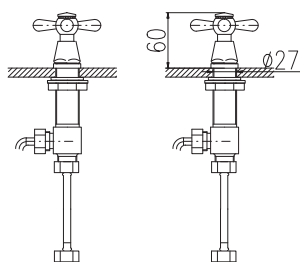

MK168.5

123

5Chrome – Хром

● **MK168.5SM**

209

Vintage brass – Бронз

Basin mixer
Смеситель микс на холодную и горячую воду