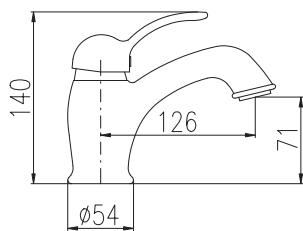

NEW

1/2" **L026.5BC**

1/2"

133

Basin lever mixer

Смеситель для умывальника

KA3501

PD0038