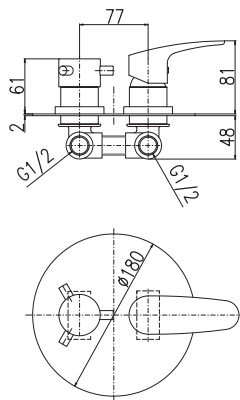

150 mm

AM781.5/1

94

Shower lever mixer with accessories
(fixed shower holder)

Смеситель для душа, с лейкой и стабильным держателем

AM781.5/2

96

Shower lever mixer with accessories
(swivel shower holder)

Смеситель для душа, с лейкой и подвижным держателем

KA3502

PH1500

Shower hose plastic 150 cm
Душевой шланг пласт. 150 см

AM

AM783

64

Built-in shower lever mixer including concealed body

Смеситель для душа включая тело скрытого монтажа

KA3502

AM786K

149

Built-in shower/bath lever mixer with ceramic switch
including concealed body

Смеситель для душа/ванны с керамическим переключателем, включая тело скрытого монтажа

KA3502

KA3506

Ceramic diverter
Керамический переключатель

Handle / Ручки

KR3530

8