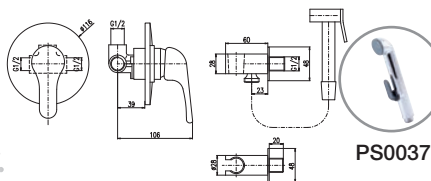

SA042
SA342
SA542

84
86
86

Bidet lever mixer including concealed body

Adjustable with angle-valve. Hand shower with push-button mechanism – plastic

Смеситель для биде включая тело скрытого монтажа, включая держатель с стоп вентилем для лейки с нажимным механизмом – пласт

SA042/1
SA342/1
SA542/1

103
105
105

Bidet lever mixer including concealed body

Adjustable with stop angle-valve. Hand shower with push-button mechanism – metal

Смеситель для биде включая тело скрытого монтажа, включая держатель с стоп вентилем для лейки с нажимным механизмом – металл