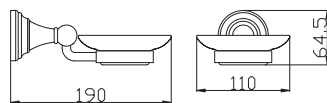

МКА0300SM
Vintage brass – Бронза
Soap dish – ceramic
Держатель с мыльницей – керамический

73