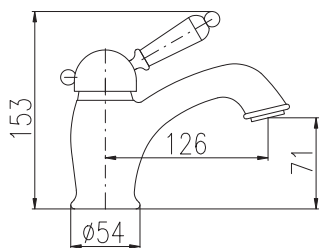

1/2"

L026.5

L526.5

Chrome – Хром

79

107

● L026.5Z

L526.5Z

Gold – Золото

133

181

Basin lever mixer

Смеситель для умывальника

KA3501

PD0038