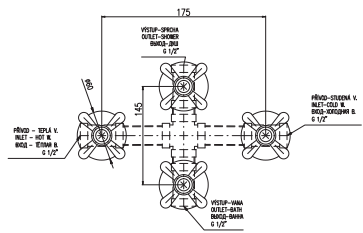

MK186SM	357
MK386SM	406
MK486SM	382
MK586SM	382
MK686SM	379
MK786SM	428
MK886SM	403

Built-in shower/bath mixer with ceramic diverter including concealed body
Смеситель для душа/ванны с керамическим переключателем включая тело скрытого монтажа