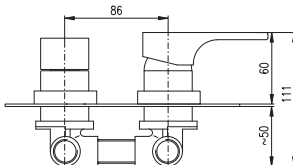

YU186K

204

Built-in shower/bath lever mixer with ceramic switch including concealed body

Смеситель для душа/ванны с керамическим переключателем включая тело скрытого монтажа

KA3502

KA3506

Ceramic diverter
Керамический переключатель