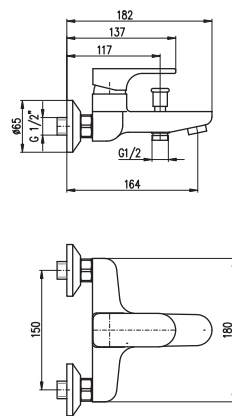

Set for mounting bidet mixer into plasterboard  
Комплект для смесителя биде скрытого монтажа  
– для гипсокартона

**SD0147**

9

**KA3502**

**MH1001**

Shower hose metal 100 cm  
Душевой шланг метал 100 см

150 mm