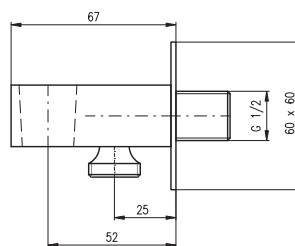

- **MD0615R** 39

Adjustable shower – brass
Держатель душа с подводкой на воду – металл