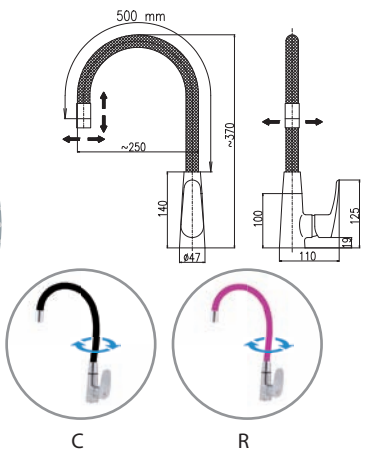

1/2"

AMUR

- **AM719.5/11B** 108
  White – Белый
- **AM719.5/11C** 108
  Black – Черный
- **AM719.5/11R** 108
  Pink – Розовый

Flexible spout with two-position aerator
Гибкий излив с аэратором на 2 позиции с душем