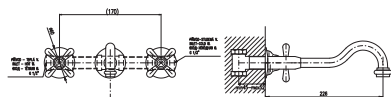

MK131SM	302
MK331SM	326
MK431SM	314
MK531SM	314
MK631SM	323
MK731SM	348
MK831SM	336

Basin lever mixer including concealed body
Смеситель для умывальника включая тело скрытого монтажа

Czech crystal – Чешский хрусталь

Ceramic headwork / Керамическая кран бужа