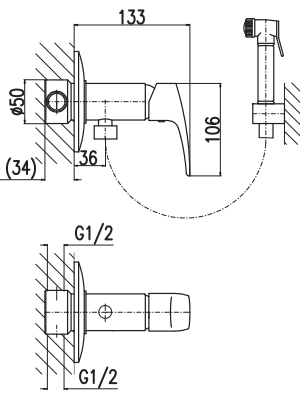

AM747 105
Bidet lever mixer including concealed body
Hand shower with push-button mechanism – plastic
Смеситель для биде включая тело скрытого монтажа
Лейка с нажимным механизмом – пласт
PS0030

AM747/1 123
Bidet lever mixer including concealed body
Hand shower with push-button mechanism – metal
Смеситель для биде включая тело скрытого монтажа
Лейка с нажимным механизмом – металл
KS0005

Set for mounting bidet mixer into plasterboard
Комплект для смесителя биде скрытого монтажа – для гипсокартона

9

MH1001
Shower hose metal 100 cm
Душевой шланг метал 100 см