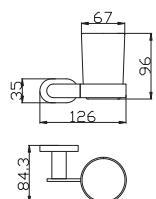

YUA0201CB

chrome/white – хром/белая

24

Toothbrush holder glass

Стакан с держателем