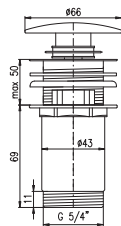

MD0485

21

White – Белый

Pop-up waste, with cap nut 5/4", big plug, ceramic white
Водослив для умывальника CLICK-CLAK 5/4" большая крышка, керамический белый