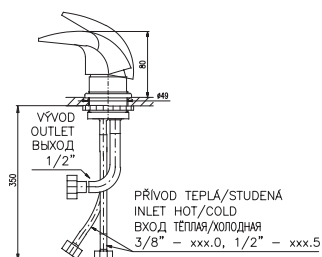

Waterspout 100 mm

Излив для ванной ширина 100 мм

**TVR003**

204

Waterspout  
Излив для душевой кабинки

**TVR004**

204

Waterspout  
Излив для душевой кабинки