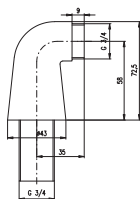

MD0234

Chrome – Хром

41

● **MD0234Z**

Gold – Золото

71

● **MD0234SM**

Vintage brass – Бронза

71

Stand connecting elbow 3/4" x 3/4", height 70 mm, price for 2pcs
Угольник для крепления смесителя на борт ванной 3/4" x 3/4",
высота 7 см, 2 штуки в комплекте