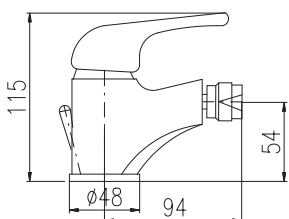

1/2"

SA044.5
SA344.5
SA544.5

33
35
35

Bidet lever mixer

Смеситель для биде

1/2"

SA045.5
SA345.5
SA545.5

35
37
37

Bidet lever mixer with pop-up waste – plastic

Смеситель для биде с открыванием стока – пласт