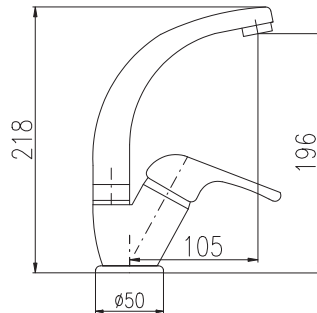

NEW

1/2"

SA006.5/2

55

SA306.5/2

57

SA506.5/2

57

Basin lever mixer with swivel spout

Смеситель для умывальника с поворотным изливом

KA3502E

MA0001E

S0

S3

S5

SA