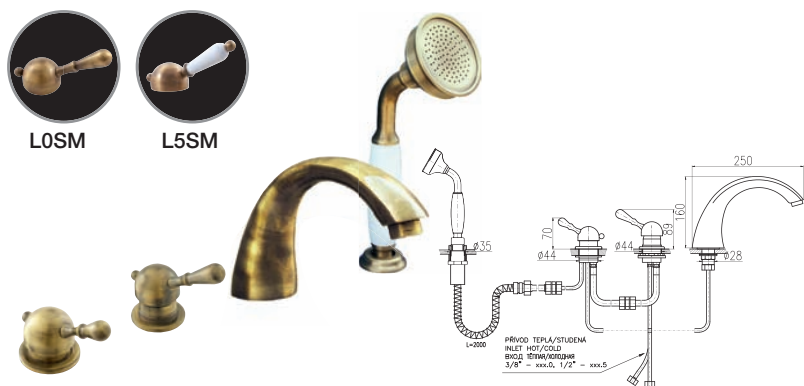

КАСКАДНЫЕ СМЕСИТЕЛИ / CASCADE WATER TAPS

ТYP / Артикул

€ / $

L0SM

L5SM

1/2"

L069.5PSM
L569.5PSM

427
427

4-hole single-lever bath combination with ceramic diverter, retractable 2m hose and shower head

Смеситель для ванны на 4- отверстия, переключатель керамический, душевой шланг с пружиной 2м

KA3502