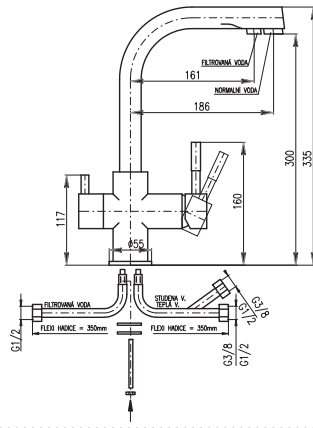

Into two water | Смеситель на две воды

1/2"

SEINA

SE918.5

169

Water faucet for two sources (drinking and supply water)
Смеситель с краном питьевой воды

KA3501

ND SE918-1

MA0001

MA0028