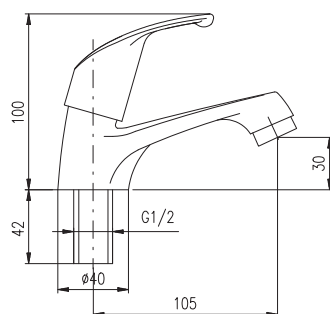

S090

35

Mixers on one water
Смеситель для умывальника на одну воду