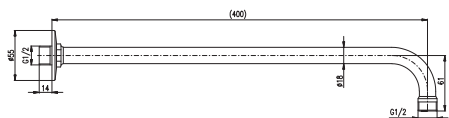

ДЕРЖАТЕЛИ ДЛЯ ЛЕЕК / SHOWER HOLDERS

ТYP / Артикул

€ / $

MD0150

Chrome – Хром

28

MD0150Z

Gold – Золото

48

MD0150SM

Vintage brass – Бронза

48

MD0150CMAT

Black matt –

Черный матный

48

MD0150CMATC

Black matt/chrome –

Черный матный/хром

48

MD0150BC

White/chrome –

Белая /хром

48

Fixed shower holder 40 cm, loading capacity 2,5 kg – metal

Держатель душа стабильный 40 см – металл

Грузоподъемность – 2,5 кг металл

MD0181

Fixed shower holder 20 cm – metal

Держатель душа стабильный 20 см,

Грузоподъемность – 2,5 кг металл

24