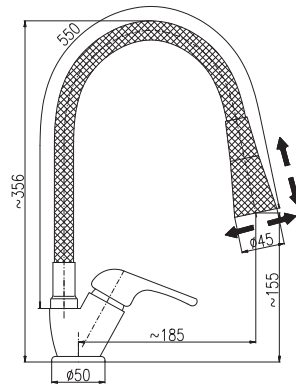

1/2"

SÁZAVA

SA006.5/13
SA306.5/13
SA506.5/13

67
69
69

Flexible spout with shower
Гибкий излив с душем

KA3502E

S0

S3

S5