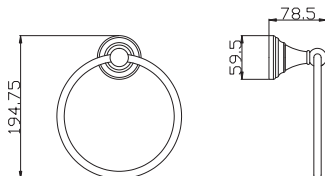

МКА0104

Chrome – Хром

● **МКА0104Z**

Gold – Золото

Ring towel holder

Полотенцедержатель круглый

18

37