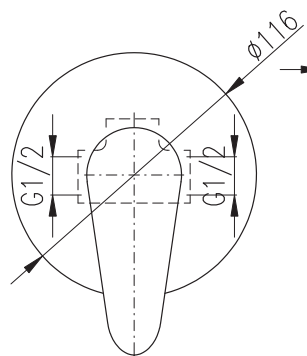

NEW

VI283

64

Built-in shower lever mixer including concealed body

Смеситель для душа включая тело скрытого монтажа

KA3502