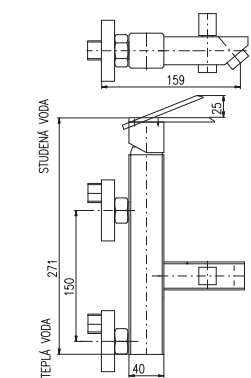

150 mm

LR554.5
Chrome – Хром

212

● **LR554.5Z**
Gold – Золот

360

Bath lever mixer

Смеситель для ванны