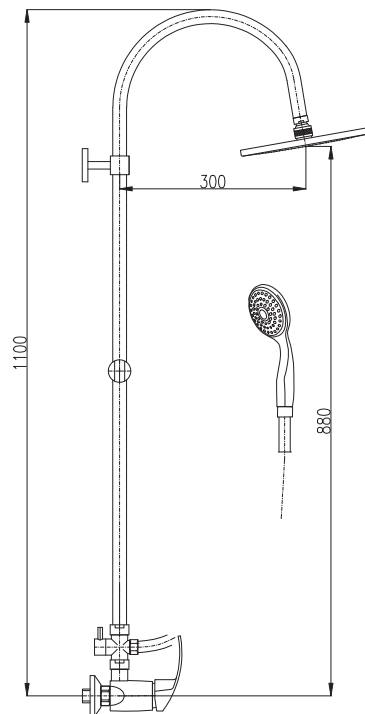

## Handle / Ручки

**KR4025**

**KR4025**

8

150 mm

**MS081.5/3**

251

Shower set