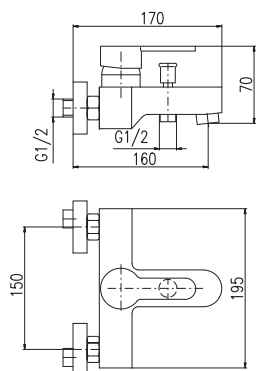

150 mm

ZA054.5

120

Bath lever mixer
Смеситель для ванны

KA3502

MA0007