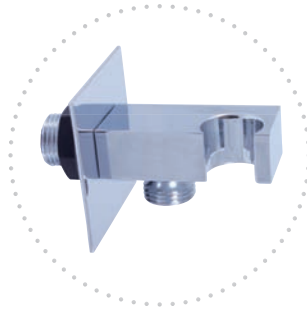

- **MD0615R** 39

Adjustable shower – brass
Держатель душа с подводкой на воду – металл