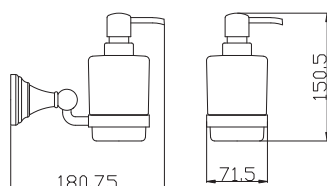

МКА0303SM
Vintage brass – Бронза
Soap dispenser – ceramic
Дозатор для жидкого мыла – керамический