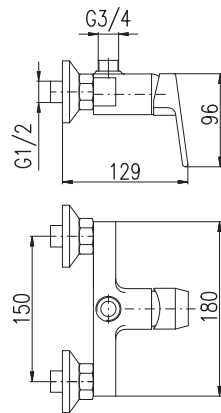

150 mm

CO182.5
CO282.5

68
69

Shower lever mixer

Смеситель для душа

KA3502

CO1

CO2