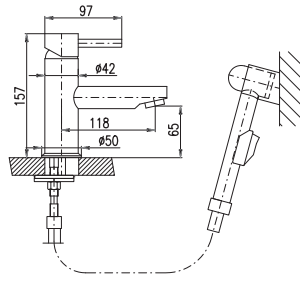

1/2"
SE946.5 146
Chrome – Хром

Basin / bidet lever mixer
Hand shower with push-button mechanism – plastic

Смеситель для умывальника / бидэ
Лейка с нажимным механизмом – пласт

PS0030

● SE946.5/1Z 267
Gold – Золото

Basin / bidet lever mixer
Hand shower with push-button mechanism – metal

Смеситель для умывальника / бидэ
Лейка с нажимным механизмом – метал

KS0005Z

KA3501

MA0010

MH1503
Shower hose metal 150 cm
Душевой шланг метал 150 см