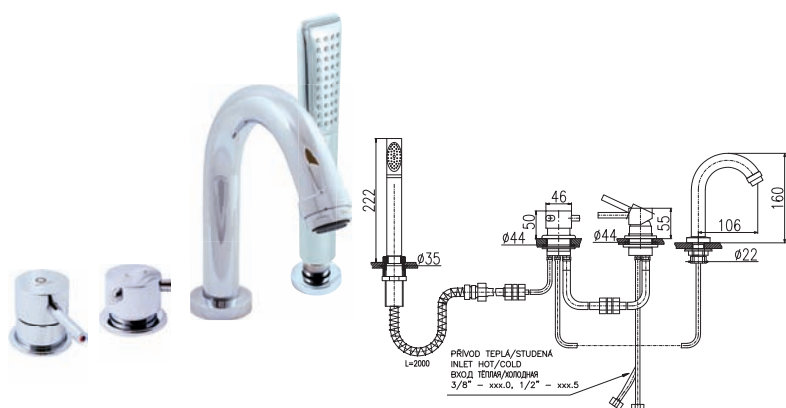

KA3502

1/2"

**SE962.5P**  
Chrome – Хром

234

● **SE962.5PZ**  
Gold – Золото

397

4-hole single-lever bath combination with ceramic diverter, retractable 2m hose and shower head

Смеситель для ванны на 4- отверстия, переключатель керамический, душевой шланг с пружиной 2м