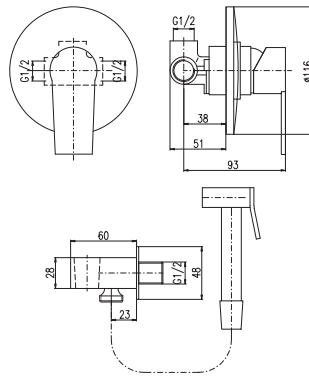

PS0037

CO142
CO242

105
106

Bidet lever mixer including concealed body
Adjustable with stop angle-valve. Hand shower with push-button mechanism – plastic

Смеситель для биде включая тело скрытого монтажа, включая держатель с стоп вентилем для лейки с нажимным механизмом – пласт

KS0005

CO142/1
CO242/1

116
118

Bidet lever mixer including concealed body
Adjustable with stop angle-valve. Hand shower with push-button mechanism – metal

Смеситель для биде включая тело скрытого монтажа, включая держатель с стоп вентилем для лейки с нажимным механизмом – металл

SD0147

Set for mounting bidet mixer into plasterboard
Комплект для смесителя биде скрытого монтажа – для гипсокартона

9

MH1001
Shower hose metal 100 cm
Душевой шланг метал 100 см

MD0750
Adjustable with angle-valve
Держатель с стоп вентилем

KA3502

MD0750

CO1

CO2