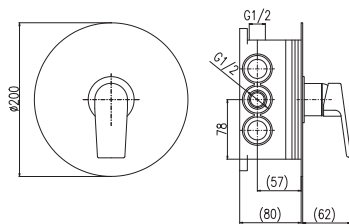

CO183BOX
CO283BOX

123
124

Built-in shower lever mixer including concealed body and box

Смеситель для душа включая бок скрытого монтажа