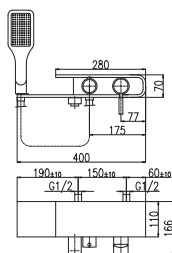

MURRAY / МУРРЕЙ

150 mm

MU054.5/1

220

Смеситель для ванной

- с ручным душем
- керамический переключатель в теле смесителя
- переключатель в изливе при повороте влево
- металлический шланг 150 см