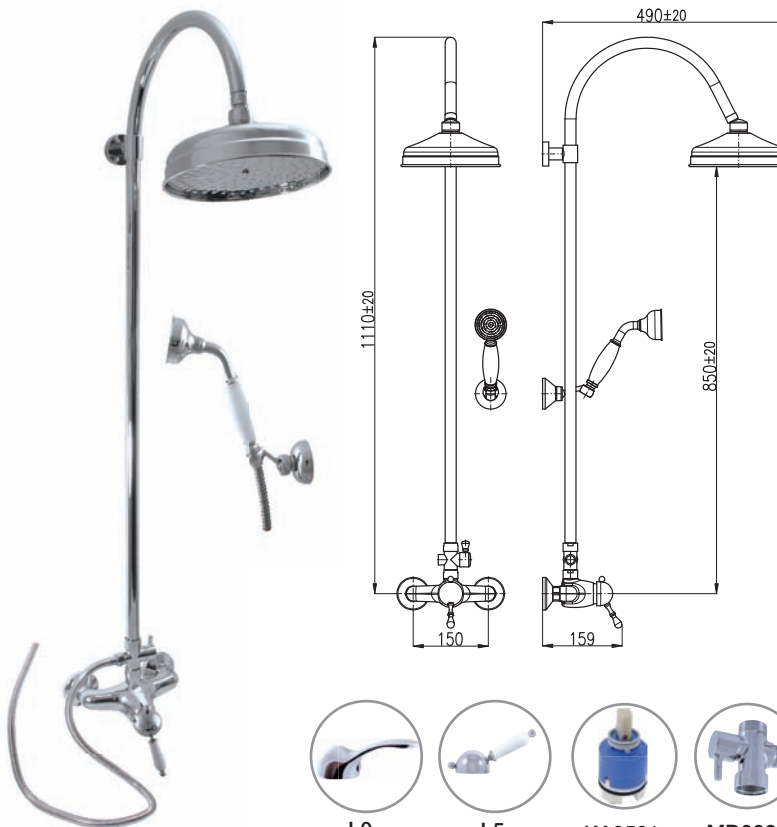

L0

L5

KA3501

MD0629