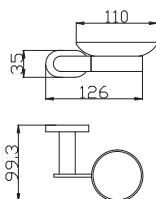

YUA0300CB

chrome/white – хром/белая

23

Soap dish

Держатель с мыльницей