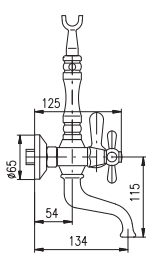

150 mm

MK160.5/2SM

MK360.5/2SM

MK460.5/2SM

MK560.5/2SM

MK660.5/2SM

MK760.5/2SM

MK860.5/2SM

413

462

425

425

434

483

447

Bath mixer with ceramic diverter, accessories

Смеситель для ванны с керамическим переключателем, с лейкой

MK1

MK3

MK4

MK5

MK6

MK7

MK8

Czech crystal – Чешский хрусталь

MH1502SM

Shower hose metal 150 cm

Душевой шланг метал 150 см

Ceramic headwork / Керамическая кран букса