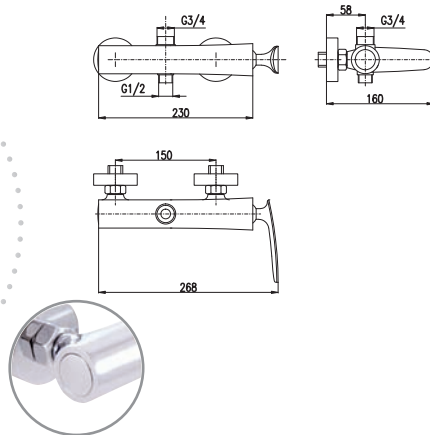

150 mm

TG182.5

142

Shower faucet with diverter inside the body
Смеситель для душа с переключателем в теле смесителя

KA3502