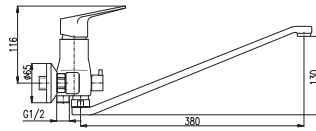

NEW

150 mm

VI252.5

104

Bath lever mixer with ceramic diverter, flat swivel spout
Смеситель для ванны и умывальника с керамическим переключателем и с плоским изливом

KA3502

MA0001

KA2001

Ceramic diverter
Керамический переключатель