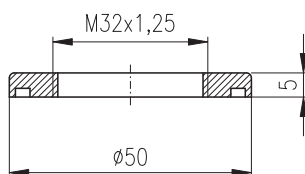

MD0590

4

Washer for use under basin or sink mixer with side swivel spout – for Sázava series (SA005, SA305, SA505, SA015, SA315, SA515) - metal

Декоративная подставка к смесителям для умывальника или кухни с поворотным краном (SA005, SA305, SA505, SA015, SA315, SA515) - металл