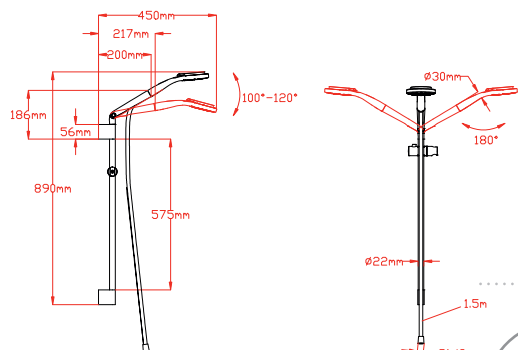

PD0093

28

Sliding rail, $\varnothing$ 22 mm – metal/plastic
Душевая штанга, $\varnothing$ 22 мм – металл/пласт

PD0096

6

Middle bracket 22 mm – plastic
Подвижной держатель лейки 22 мм – пласт