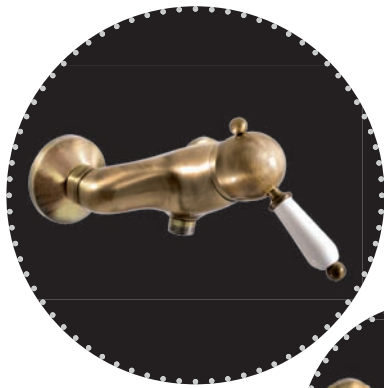

L5SM

KA3501

PD0039

**MH1502SM**

Shower hose metal 150 cm

Душевой шланг метал150 см

150 mm

**L081.5SM**