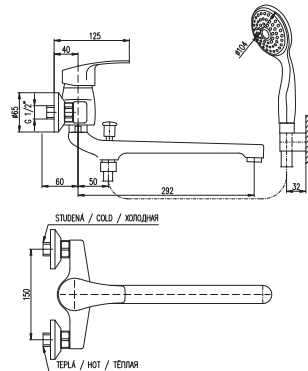

150 mm

K057.5/1

128

Bath lever mixer with accessories (fixed shower holder) flat swivel spout

Смеситель для ванны и умывальника с лейкой и стабильным держателем

KA4002

MA0001

PH1500

Shower hose plastic 150 cm
Душевой шланг пласт. 150 см