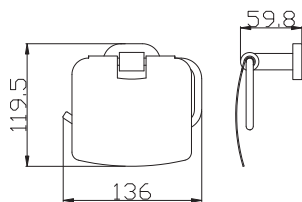

YUA0400CB

chrome/white – хром/белая

27

Toilet paper holder with cover
Держатель туалетной бумаги