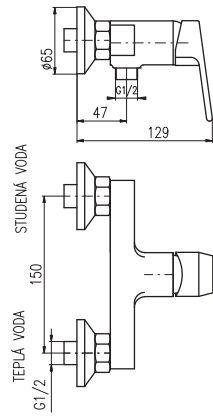

150 mm

CO181.5/1
CO281.5/1

83
84

Shower lever mixer with accessories
(fixed shower holder)

Смеситель для душа, с лейкой и стабильным держателем

150 mm

CO181.5/2
CO281.5/2

85
86

Shower lever mixer with accessories
(swivel shower holder)

Смеситель для душа, с лейкой и подвижным держателем

PH1500

Shower hose plastic 150 cm
Душевой шланг пласт. 150 см

KA3502

CO1

CO2

co