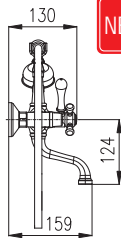

Ceramic headwork / Керамическая кран буска

CUSTOM-MADE OFFER – delivery term within 2–4 weeks.  
 НА ЗАКАЗ – срок доставки до 2–4 недель.

150 mm

**MK159.5/2B**

**MK359.5/2B**

White – Белый

429

454