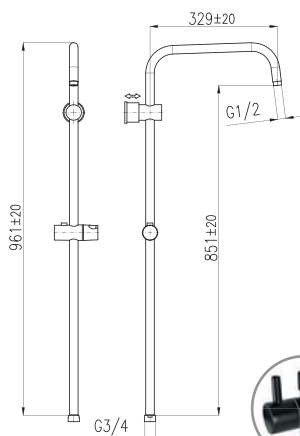

## MD0633

123

Square telescopic shower bar 760–1130 mm – metal  
 Квадратная душевая стойка с регулируемой высотой 760–1130 мм – металл

MD0682

Can be combined with MD0682 diverter – see on page 281  
 Может сочетаться с переключателем MD0682 – см. стр. 281