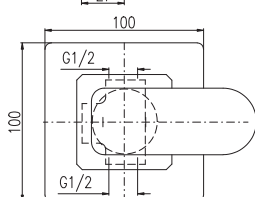

YU183

116

Built-in shower lever mixer including concealed body

Смеситель для душа включая тело скрытого монтажа

KA3502