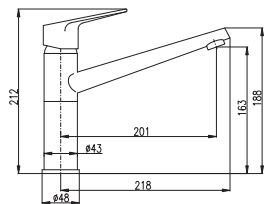

02/2020

VICTORIA

VI204.5

126