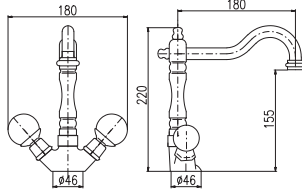

MA0001 MD0093D 1/2"

1/2"

Brilliance 121.5/8
Chrome – Хром

352

● Brilliance 121.5/8Z
Gold – Золото

416

● Brilliance 121.5/8SM
Vintage brass – Бронза

416

Basin mixer with side swivel spout CLICK-CLACK – metal
Смеситель для умывальника с CLICK-CLACK – металл