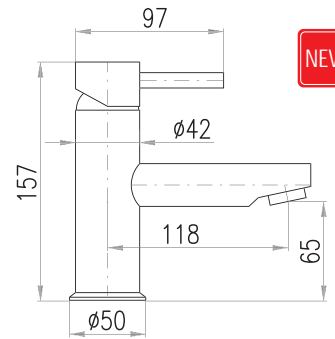

KR3513

7

**NEW**

1/2"

**SE926.5CMAT**

Black matt – Чёрный матовый

193

Basin lever mixer  
Height of basin lever mixer – 157 mm  
Смеситель для умывальника  
Высота смесителя – 157 мм