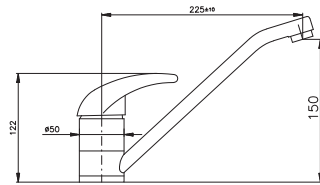

1/2"

DUNAJ

D405.5
D405.5LUX

61
63