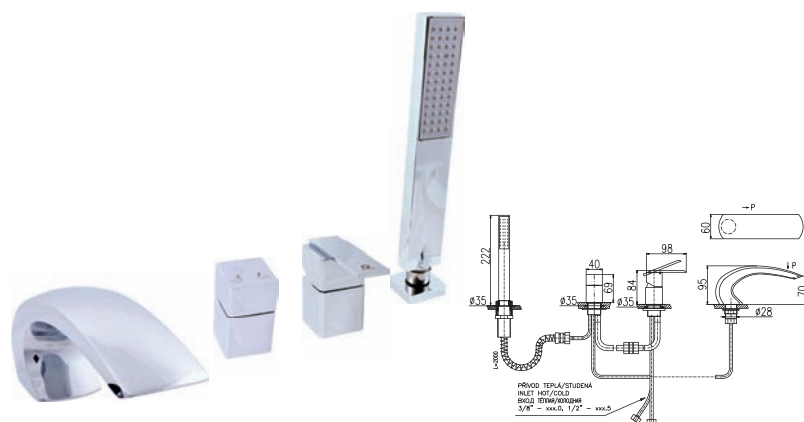

1/2"

LR572.5P
Chrome – Хром

370

● **LR572.5PZ**
Gold – Золото

628

4-hole single-lever bath combination with ceramic diverter, retractable 2m hose and shower head

Смеситель для ванны на 4- отверстия, переключатель керамический, душевой шланг с пружиной 2м

KA3502