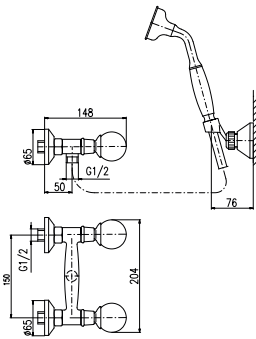

150 mm

Brilliance 180.5/2
Chrome – Хром

322

● **Brilliance 180.5/2Z**
Gold – Золото

382

● **Brilliance 180.0/2SM**
Vintage brass – Бронза

382

Shower mixer with accessories (swivel shower holder)

Смеситель для душа, с лейкой и подвижным держателем

MH1503
MH1501Z
MH1502SM

Shower hose metal 150 cm

Душевой шланг метал 150 см