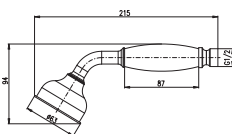

38

**KS0017C**  
Black matt – Черный матный

40

**KS0017B**  
White – Белая

38

Hand shower  $\varnothing$  64 mm – metal  
Душевая лейка  $\varnothing$  64 мм – метал

**KS0017SM**  
Vintage brass – Бронза

31