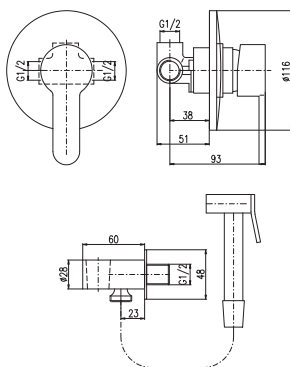

ZA042 105
Bidet lever mixer including concealed body
Adjustable with stop angle-valve. Hand shower with push-button mechanism – plastic
Смеситель для биде включая тело скрытого монтажа, включая держатель с СТОП ВЕНТИЛЕМ для лейки с нажимным механизмом – пласт

ZA042/1 116
Bidet lever mixer including concealed body
Adjustable with stop angle-valve. Hand shower with push-button mechanism – metal
Смеситель для биде включая тело скрытого монтажа, включая держатель с СТОП ВЕНТИЛЕМ для лейки с нажимным механизмом – металл

Set for mounting bidet mixer into plasterboard
Комплект для смесителя биде скрытого монтажа – для гипсокартона

9

MH1001
Душевой шланг метал 100 см

MD0750
Adjustable with angle-valve
Держатель с стоп вентилем