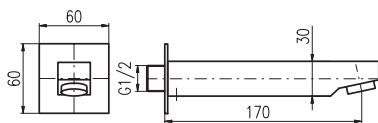

170 mm

TLR001

60

Wall spout LOIRA
Излив из стены ЛОЙРА