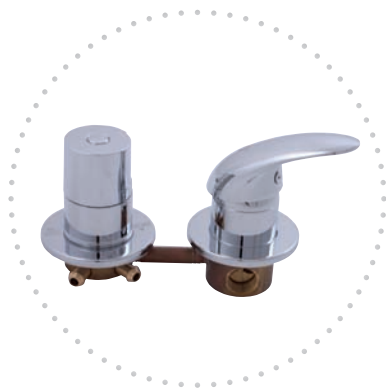

X582

157

Shower lever mixer 5 jet
Смеситель 5-ти дорожный