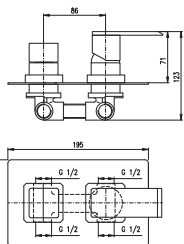

Royal 1086
Chrome – Хром

454

● **Royal 1086Z**
Gold – Золото

593

Built-in shower/bath lever mixer with switch including concealed body
Смеситель для душа/ванны с переключателем включая тело скрытого монтажа

Ceramic diverter
Керамический переключатель

CUSTOM-MADE OFFER – delivery term within 4 weeks.
НА ЗАКАЗ – срок доставки до 4 недель.