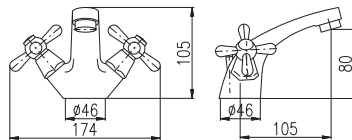

1/2"

MK127.5

68

Basin mixer with pop-up waste – plastic

Смеситель для умывальника с открыванием стока – пласт

MK127.5K

Chrome – Хром

79

Basin mixer with pop-up waste – metal

Смеситель для умывальника с открыванием стока – метал

MK127.5KZ

Gold – Золото

130

Basin mixer with pop-up waste – metal

Смеситель для умывальника с открыванием стока – метал

MA0001

MD0093 1/2"
Ceramic headwork
керамический

MK