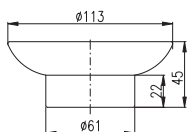

KER002

10

ceramic – керамика

Ceramic soap dish frosted

Керамическая мыльница