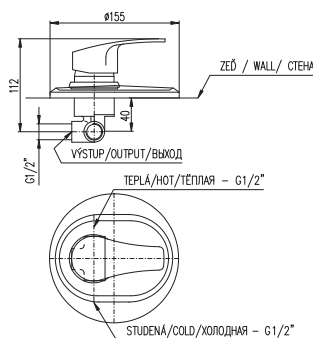

K083R

71

Built-in shower lever mixer including concealed body

Смеситель для душа включая тело скрытого монтажа

KA4002