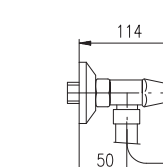

150 mm

MK180.5/2SM

MK380.5/2SM

MK480.5/2SM

MK580.5/2SM

MK680.5/2SM

MK780.5/2SM

MK880.5/2SM

182

206

194

194

203

228

215

Shower mixer with accessories (swivel shower holder)

Смеситель для душа, с лейкой и подвижным держателем