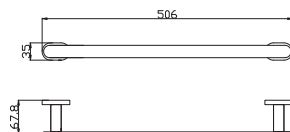

YUA0701/50CB

chrome/white – хром/белая

55

Towel bar 506 mm
Полотенцедержатель 506 мм