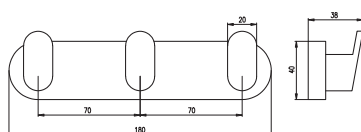

NEW

YUA0105CMAT

Black matt – Черная матная

43

1. 1. 2020

Triple robe hook

Крючок тройной