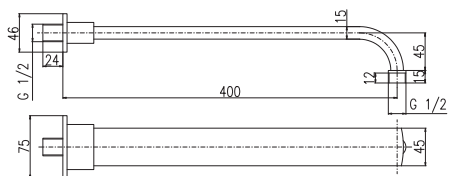

MD0701

Fixed shower holder 40 cm, loading capacity 3 kg, suitable for KS0003 – metal

Держатель душа стабильный 40 см,

грузоподъемность 3 кг, подходит для KS0003 – металл

72