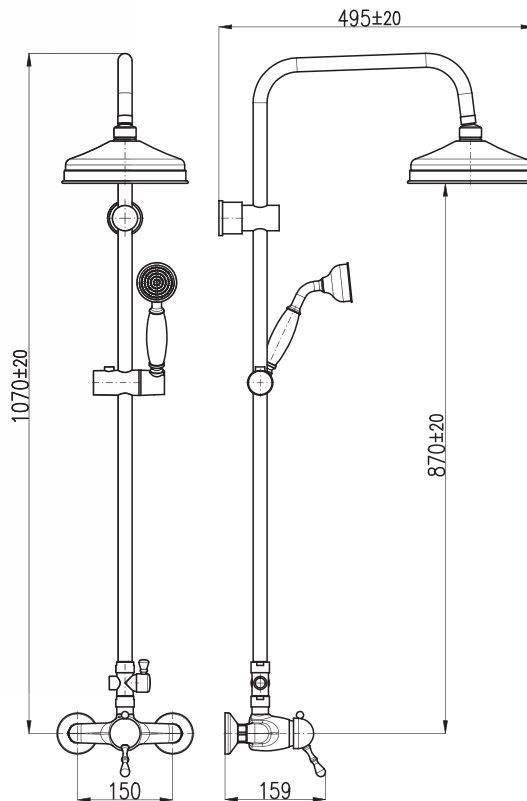

**L581.5CMATC**

Black matt/chrome – Чёрный матовый/  
хром

191

Shower lever mixer

Смеситель для душа

KA3501

150 mm

**L581.5/3CMAT**