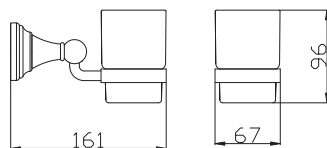

МКА0201SM
Vintage brass – Бронза
Toothbrush holder – ceramic
Стакан с держателем – керамический

29