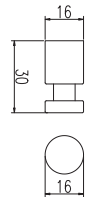

COA0103/30
Chrome – Хром
Hook 30 mm – 2pcs.
Крючок круглый 30 мм – 2 шт.

6