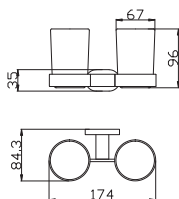

YUA0202CB

chrome/white – хром/белая

30

Double toothbrush holder

Двойной держатель с двумя стаканами