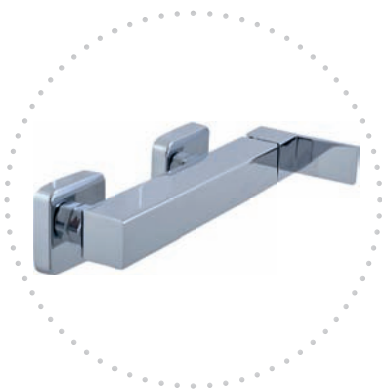

234

Bath lever mixer with accessories  
(fixed shower holder)

Смеситель для ванны, с лейкой  
и стабильным держателем

KA3502

MA0010

**PH1505**

Shower hose plastic 150 cm

Душевой шланг пласт. 150 см