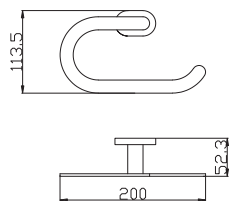

YUA0401CB

chrome/white – хром/белая

26

Ring towel holder
Полотенцедержатель овальный