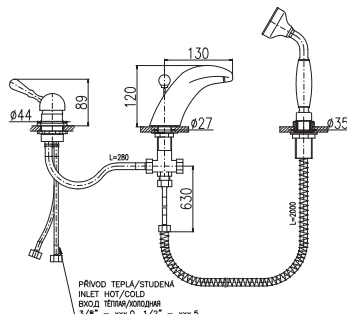

# КАСКАДНЫЕ СМЕСИТЕЛИ / CASCADE WATER TAPS

ТYP / Артикул

€ / \$

L0SM

L5SM

1/2"

L071.5SSM  
L571.5SSM

393  
393