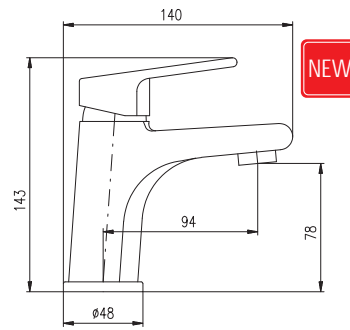

1/2"

CO126.5CMATC

92

Basin lever mixer
Height faucet – 143 mm

Смеситель для умывальника
Высота смесителя – 143 мм

KA3502

MA0001