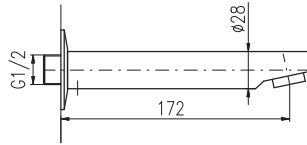

172 mm

TSE001

53

Wall spout SEINA
Излив из стены СЕНА

MA0010