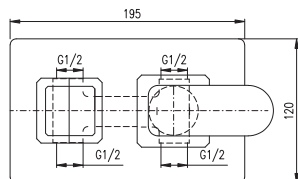

YU186KCB

262

Built-in shower/bath lever mixer with ceramic switch including concealed body

Смеситель для душа/ванны с керамическим переключателем включая тело скрытого монтажа

KA3502

KA3506

Ceramic diverter
Керамический переключатель