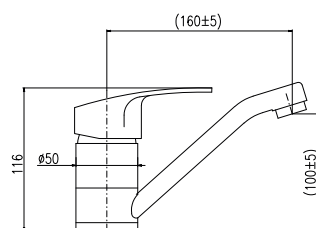

Смеситель для биде с донным клапаном – пласт

KA4002

MA0001

MA0005

1/2"

**K015.5**

61

Basin lever mixer with swivel spout 150 mm