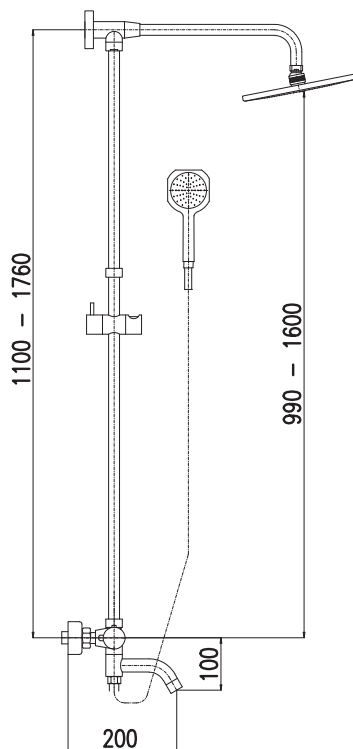

150 mm

TRM88.5/5

480

Shower rail with adjustable height 1100–1760 mm
Телескопическая штанга 1100–1760 мм

Bath lever mixer set

- Bath thermostatic lever mixer
- Over head shower KS0001 ø 300 mm, metal
- Single jet hand shower PS0002, plastic
- Shower hose 1,5 m – MH1503, metal
- Ceramic diverter

Ванный комплект

- Смеситель термостатический для ванной
- 1 функциональная ручная лейка PS0002, пласт
- Душевой шланг 1,5 м MH1503, металл
- Верхний душ KS0001 ø 300 мм – металл
- Керамический переключатель