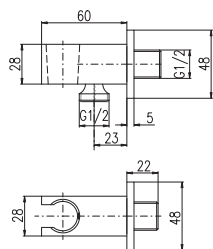

MD0750

20

Shower holder with integrated stop-valve for mixed water from built-in mixer – metal

Механический стоп вентиль – металл

MECHANICAL STOP-VALVE
МЕХАНИЧЕСКИЙ СТОП ВЕНТИЛЬ