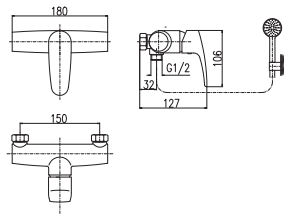

150 mm

AM781.5/1

94

Shower lever mixer with accessories
(fixed shower holder)

Смеситель для душа, с лейкой и стабильным держателем

AM781.5/2

96

Shower lever mixer with accessories
(swivel shower holder)

Смеситель для душа, с лейкой и подвижным держателем

KA3502

PH1500

Shower hose plastic 150 cm
Душевой шланг пласт. 150 см

AM