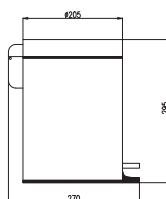

COA1305

Chrome – Хром

Trash can 5 l, stainless steel shiny

Ведро для мусора 5 л , нержавеющая сталь

24