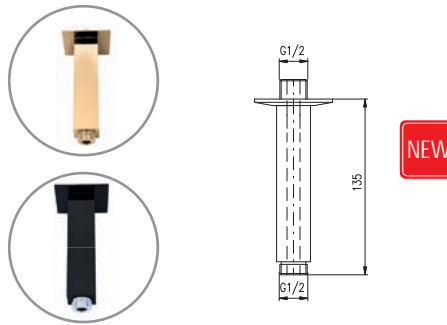

- **MD0372** Chrome – Хром 38
- **MD0372Z** Gold – Золото 61
- **MD0372CMAT** Black matt – Черный матный 61

Shower holder 12 cm, loading capacity 5 kg – metal
Держатель душа потолочный квадратный 12 см, грузоподъемность 5 кг – металл