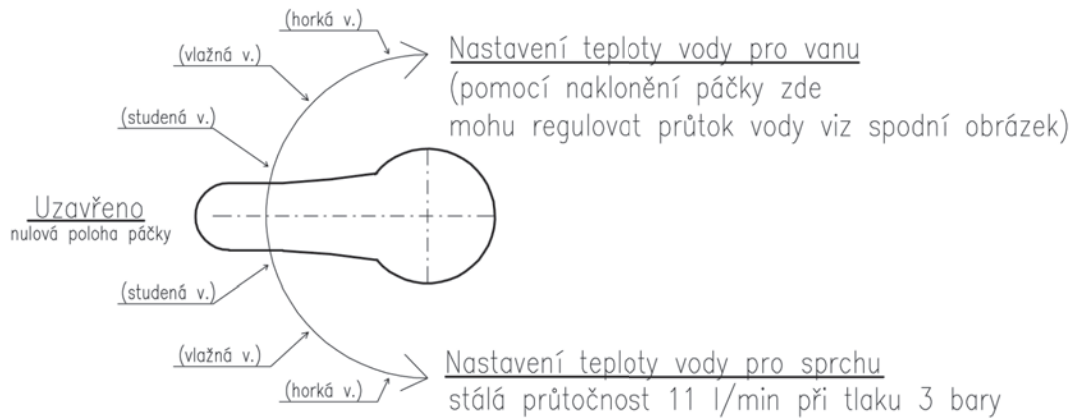

Y – Cartridge with switch – Картридж с переключателем
P – Ceramic switch separate – Переключатель керамический
S – Switch in the body of mixer – Переключатель в теле смесителя