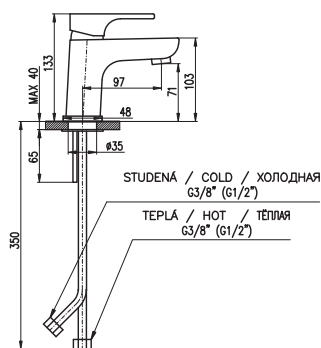

1/2"

YU126.5

74

Basin lever mixer
Height faucet – 133 mm

Смеситель для умывальника
Высота смесителя – 133 мм

KA3514

MA0001