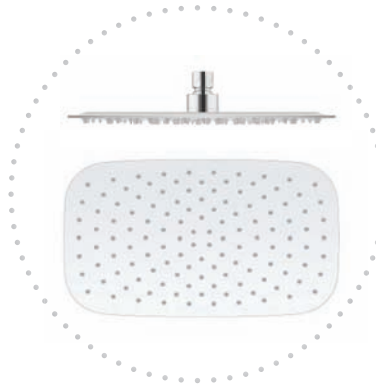

KS0002 132

SLIM shower with tropical rain 400x235 mm – stainless steel
Weight overhead shower 1,55 kg

SLIM- Душевая лейка с тропическим дождем
400x235 мм – металл
Вес душевой лейки 1,55 кг

„ EASY CLEAN“