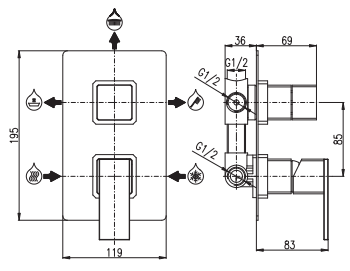

NEW

LR587.3
Chrome – Хром

301

● **LR587.3Z**
Gold – Золото

513

Built faucets for the bath / shower 3-jet, ceramic switch including concealed body

Смеситель для ванны/душа 3-х дорожный с керамическим переключателем включая тело скрытого монтажа

Ceramic diverter 3-jet

Керамический переключатель 3-х дорожный