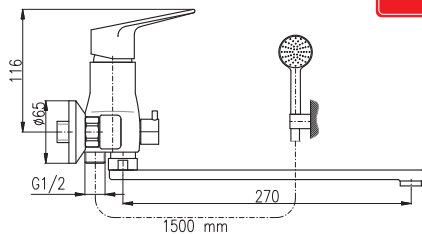

**NEW**

150 mm

**VI253.5/1**

116

Bath lever mixer with ceramic diverter, flat swivel spout, fixed shower holder  
Смеситель для ванны и умывальника с керамическим переключателем и с плоским изливом

**PH1500**  
Shower hose plastic 150 cm  
Душевой шланг пласт. 150 см