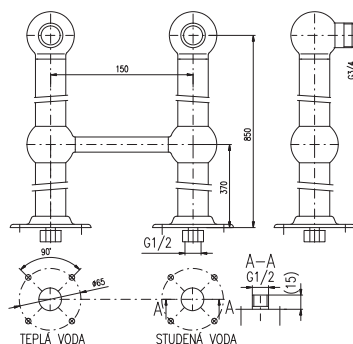

150 mm	
SD0100SM	785
Vintage brass – Бронза	
SD0100	465
Chrome – Хром	
SD0100Z	790
Gold – Золото	

Free-standing legs for bath lever mixer
Ноги для смесителя свободно стоящему