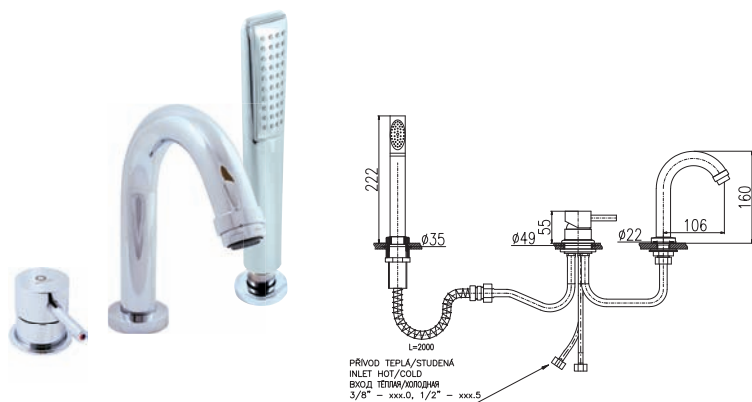

1/2"

SE962.5Y
Chrome – Хром

200

● **SE962.5YZ**
Gold – Золото

339

3-hole single-lever bath combination with diverter in mix, retractable 2m hose and shower head

Смеситель для ванны на 3- отверстия, переключатель в миксе, душевой шланг с пружиной 2м

KA4012

Y – Cartridge with switch – Картридж с переключателем
P – Ceramic switch separate – Переключатель керамический
S – Switch in the body of mixer – Переключатель в теле смесителя