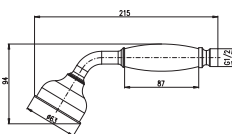

KS0017CMAT
– Black matt, white ceramic
– Черный матный, белая керамика

38

KS0017C
Black matt – Черный матный

40

KS0017B
White – Белая

38