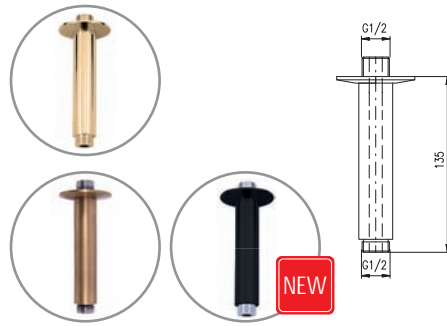

ДЕРЖАТЕЛИ ДЛЯ ЛЕЕК / SHOWER HOLDERS

ТYP / Артикул

€ / $

- **MD0311** Chrome – Хром 29
- **MD0311Z** Gold – Золото 49
- **MD0311SM** Vintage brass – Бронза 49
- **MD0311CMAT** Black matt – Черный матный 49

Shower holder round 15 cm, loading capacity 5 kg – metal
Держатель душа потолочный круглый 15 см, грузоподъемность 5 кг – металл