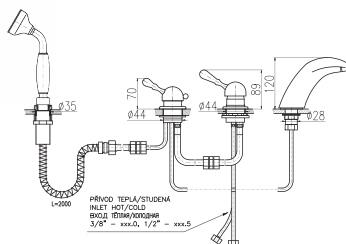

1/2"

L071.5PSM
L571.5PSM

421
421

3-hole single-lever bath combination with ceramic diverter, retractable 2m hose and shower head

Смеситель для ванны на 4- отверстия, переключатель керамический, душевой шланг с пружиной 2м