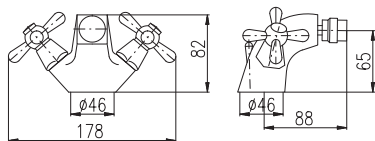

**MK127.5KZ**

Gold – Золото

130

Basin mixer with pop-up waste – metal

Смеситель для умывальника с открыванием стока – метал

**MA0001**

**MD0093 1/2"**  
Ceramic headwork  
керамический

MK