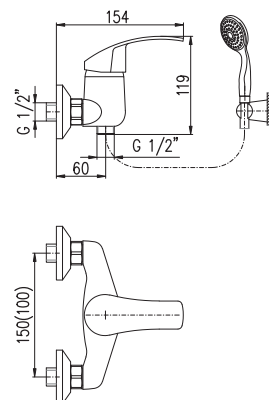

150 mm

MS080.5/2

81

Shower lever mixer with accessories (swivel shower holder)

Смеситель для душа, с лейкой и подвижным держателем

KA4002

PH1500

Shower hose plastic 150 cm
Душевой шланг пласт. 150 см