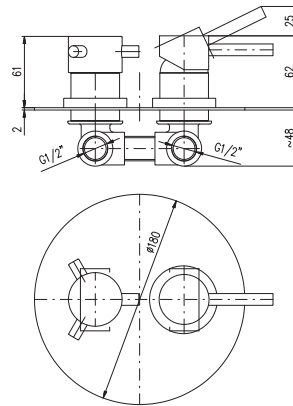

SE986K

Chrome – Хром

149

● **SE986KZ**

Gold – Золото

251

Built-in shower/bath lever mixer with ceramic switch including concealed body

Смеситель для душа/ванны с керамическим переключателем включая тело скрытого монтажа

Ceramic diverter
Керамический переключатель