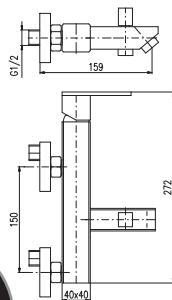

150 mm

Royal 1054.5/1
Chrome – Хром

528

● **Royal 1054.5/1Z**
Gold – Золото

707

Bath lever mixer with accessories (fixed shower holder)
Смеситель для ванны, с лейкой и стабильным держателем

MH1503, MH1501Z
Shower hose 150 cm – metal
Душевой шланг 150 см – металл