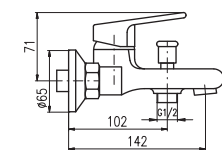

150 mm

CO154.5BC

142

Bath lever mixer

Смеситель для ванны

KA3502

MA0001