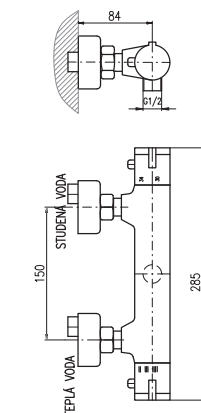

150 mm

TRM80.5CMATC
Black matt/Chrome
Чёрный матовый/Хром

226

Shower thermostatic lever mixer
Смеситель термостатический для душа