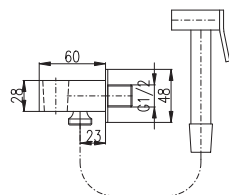

KS0005

VI242/1

116

Bidet lever mixer including concealed body

Adjustable with stop angle-valve. Hand shower with push-button mechanism – metal

Смеситель для биде включая тело скрытого монтажа, включая держатель с СТОП ВЕНТИЛЕМ для лейки с нажимным механизмом – металл

SD0147

Set for mounting bidet mixer into plasterboard
Комплект для смесителя биде скрытого монтажа – для гипсокартона

9

KA3502

MD0750

МН1001

Shower hose metal 100 cm
Душевой шланг метал 100 см

MD0750

Adjustable with angle-valve
Держатель с стоп вентилем