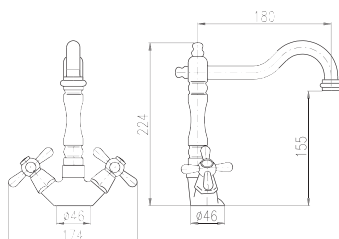

NEW

1/2"
MK121.5/8B 215
MK321.5/8B 252

White- Белый

MK121.5/8BC 215
MK321.5/8BC 252

White/chrome- Белый/хром

Basin mixer with side swivel spout CLICK-CLACK – metal
Смеситель для умывальника с CLICK-CLACK – металл

MK1

MK3

PD0038

Ceramic headwork / Керамическая кран буска