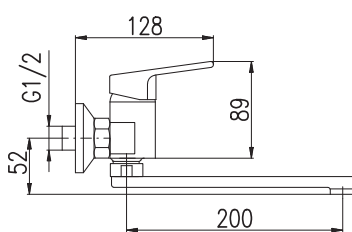

1/2"  
**CO130.5BC**

195

Basin lever mixer  
Height faucet – 260 mm

Смеситель для умывальника  
Высота смесителя – 260 мм

KA3514

MA0001

150 mm  
**CO101.5/23BC**

135