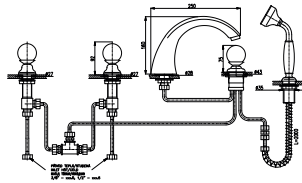

1/2"

Brilliance 169.5P
Chrome – Хром

617

● **Brilliance 169.5PZ**
Gold – Золото

727

● **Brilliance 169.5PSM**
Vintage brass – Бронза

727

5-hole Bath combination with ceramic diverter, shower head and retractable 2m hose

Смеситель для ванны на 5-отверстий, переключатель керамический, душевой шланг с пружиной 2 м