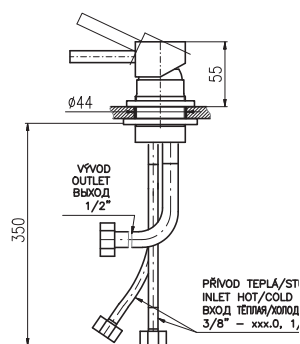

1/2"

SE968.5

69

Single-lever mixer SEINA
Смеситель микс СЕНА

KA3502