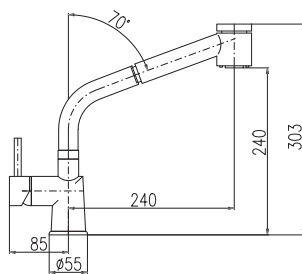

1/2"
SEINA
SE911.5

99

Kitchen hose 150 cm
Кухонный шланг 150 см

PH1507

KA3502

PS0008