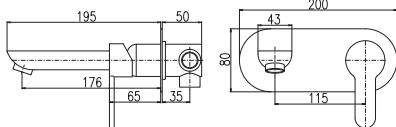

ZA035

142

Basin lever mixer including concealed body

Смеситель для умывальника включая тело скрытого монтажа

KA3502

MA0001