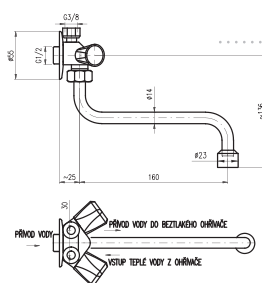

flexi
гибкие шланги **EN001/21**

61

подсоединительные
трубочки **EN001.1/21**

61

Mixer for instantaneous water heater, 160 mm
Смеситель однорычажный для бойлеров,
монтирующийся в стену с круглым поворот.
носиком 160 мм

MD0169

Flexi hoses and tubes are not included in package
Гибкие шланги и трубки не входят в комплект упаковки