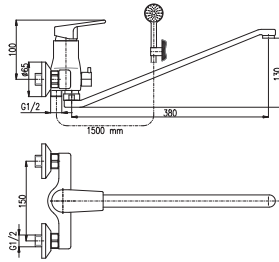

150 mm

CO152.5/1
CO252.5/1

119
121

Bath lever mixer with ceramic switch, accessories (fixed shower holder) flat swivel spout

Смеситель для ванны и умывальника с керамическим переключателем, с плоским изливом с лейкой и стабильным держателем

KA3502

MA0001

KA2001

Ceramic diverter
Керамический переключатель

CO1

CO2

PH1500

Shower hose plastic 150 cm
Душевой шланг пласт. 150 см

CO