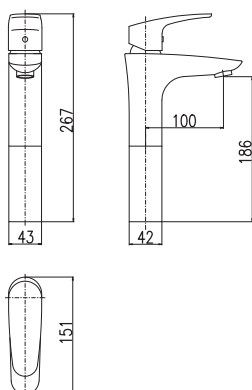

1/2"

AM730.5

115

Basin lever mixer
Height faucet – 267 mm
Смеситель для умывальника
Высота смесителя – 267 мм

KA3502

MA0001