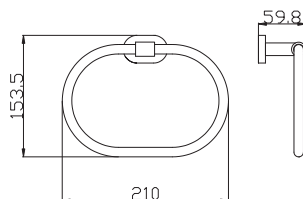

YUA0104CB

chrome/white – хром/белая

20

Ring towel holder

Полотенцедержатель овальный