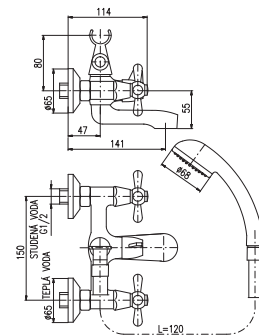

PH1500
Shower hose plastic 150 cm
Душевой шланг пласт. 150 см

150 mm

MK154.5/1

79

Bath mixer with ceramic diverter, accessories
Смеситель для ванны с керамическим переключателем, с лейкой