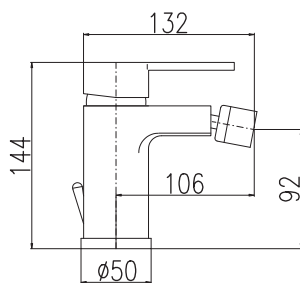

1/2"

**ZA044.5**

79

Bidet lever mixer, on the back side of the faucet there is a hole for the rod

Смеситель для биде, смеситель имеет с задней стороны отверстие для открывания стока с донным клапаном

KA4013