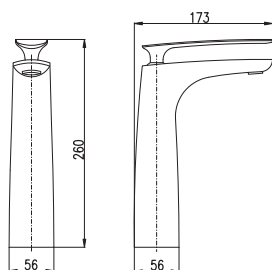

**TG182.5/4**  
Soap dispenser ø 20 mm  
Мыльница ø 20 мм

PD0097/20

KA3502

NEW

1/2"

**TG126.5CMATC**

188

Basin lever mixer  
Height of basin lever mixer – 165 mm  
Смеситель для умывальника  
Высота смесителя – 165 мм

KA3514

NEW

1/2"

**TG130.5CMATC**

262

Basin lever mixer  
Height faucet – 260 mm  
Смеситель для умывальника  
Высота смесителя – 260 мм

KA3514

NEW