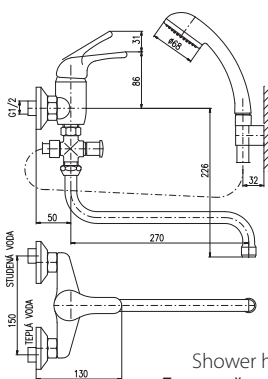

150 mm

- SA056.5
- SA356.5
- SA556.5

- 61
- 63
- 63

Bath lever mixer round swivel spout

Смеситель для ванны и умывальника с круглым краном