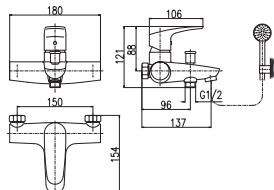

150 mm

AM754.5/1

113

Bath lever mixer with accessories
(fixed shower holder)

Смеситель для ванны, с лейкой и стабильным держателем

150 mm

AM754.5/2

115

Bath lever mixer with accessories
(swivel shower holder)

Смеситель для ванны, с лейкой и подвижным держателем

KA3502

MA0001

PH1500

Shower hose plastic 150 cm
Душевой шланг пласт. 150 см