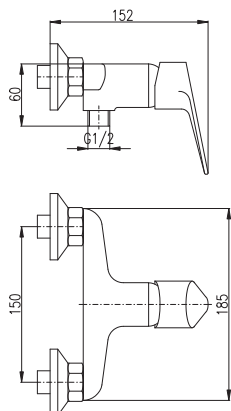

NEW

150 mm
VI281.5

56

Shower lever mixer

Смеситель для душа

KA3502