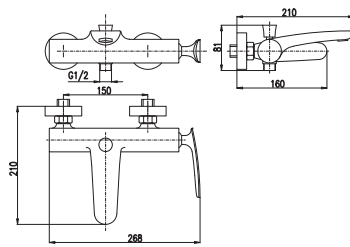

KA3514

NEW

1/2"

**TG130.5BC**

262

Basin lever mixer  
Height faucet – 260 mm  
Смеситель для умывальника  
Высота смесителя – 260 мм

KA3514

NEW