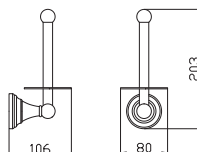

MKA0402

Chrome – Хром

● **MKA0402Z**

Gold – Золото

Spare paper holder

Держатель туалетной бумаги вертикальный подвесной

26

51