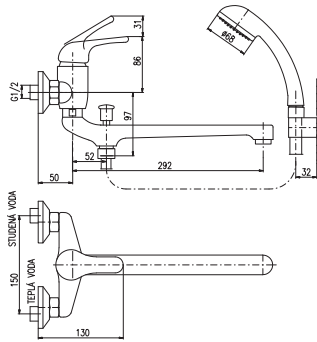

150 mm

SA057.5/1
SA357.5/1
SA557.5/1

95
97
97

Bath lever mixer with accessories (fixed shower holder)
flat swivel spout

Смеситель для ванны и умывальника с краном,
с лейкой и стабильным держателем

KA3502E

MA0001E

S0

S3

S5

PH1500
Shower hose plastic 150 cm
Душевой шланг пласт. 150 см