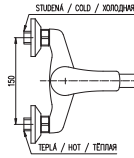

150 mm

COLORADO

CO101.0/23CMATC

Black matt/chrome
Черный мат/хром

135

CO101.0/23BC

White/chrome – Белый/хром

135

150 mm

MISSISSIPPI

MS001.5/23

76

150 mm

YUKON

YU101.5/23

101

YU101.5/23CB

White/chrome – Белый/хром

133

150 mm

SEINA

SE901.5/23

140