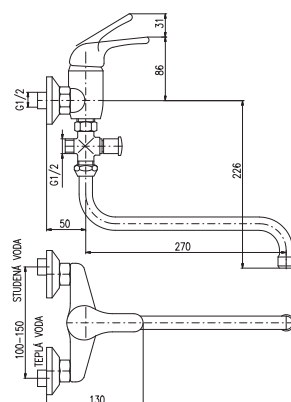

**PH1500**  
Shower hose plastic 150 cm  
Душевой шланг пласт. 150 см

Ceramic diverter  
Керамический переключатель

150 mm

- SA055.5
- SA355.5
- SA555.5

- 83
- 84
- 84

Bath lever mixer round swivel spout

Смеситель для ванны и умывальника с круглым краном