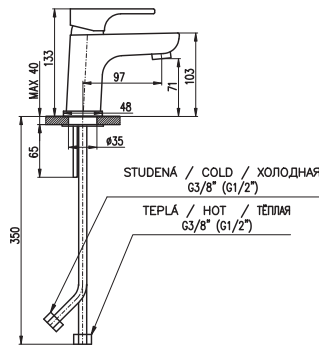

1/2"

YU126.5CB

101

Basin lever mixer
Height faucet – 133 mm

Смеситель для умывальника
Высота смесителя – 133 мм

KA3514

MA0001