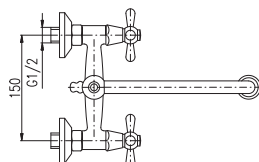

MK102.5/28SM	200
MK302.5/28SM	225
MK402.5/28SM	212
MK502.5/28SM	212
MK602.5/28SM	222
MK702.5/28SM	246
MK802.5/28SM	234

Sink mixer wall-mounted
Смеситель для раковины и умывальника

Czech crystal – Чешский хрусталь

Ceramic headwork / Керамическая кран бужа

CUSTOM-MADE OFFER – delivery term within 2–4 weeks.
НА ЗАКАЗ – срок доставки до 2–4 недель.