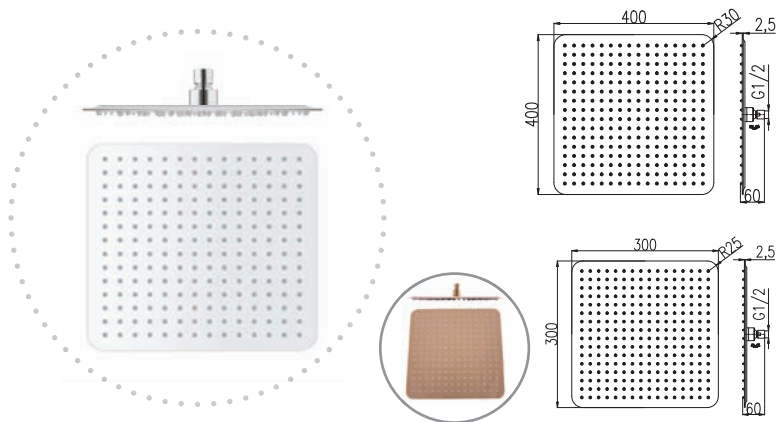

KS0003 188

SLIM shower with tropical rain 400x400 mm – stainless steel
Weight overhead shower 2,75 kg

SLIM- Душевая лейка с тропическим дождем
400x400 мм – металл
Вес душевой лейки 2,75 кг

KS0004 116
Chrome – Хром

KS0004Z 144
Gold – Золото

SLIM shower with tropical rain
300x300 mm – stainless steel
Weight overhead shower 1,35 kg

SLIM- Душевая лейка с тропическим дождем
300x300 мм – металл
Вес душевой лейки 1,35 кг

MD0701, MD0311, MD0372

Doporučené držáky
Recommended shower holders
рекомендуются держатели

„ EASY CLEAN“