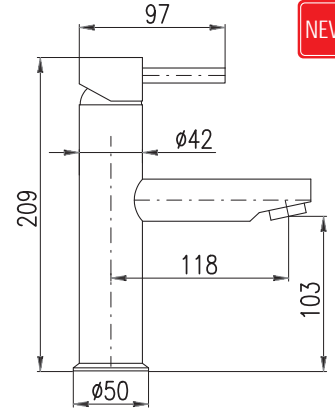

NEW

1/2"

SE928.5CMAT

Black matt – Чёрный матовый

229

Basin lever mixer
Height of basin lever mixer – 209 mm
Смеситель для умывальника
Высота смесителя – 209 мм

KA3501 MA0010CMAT