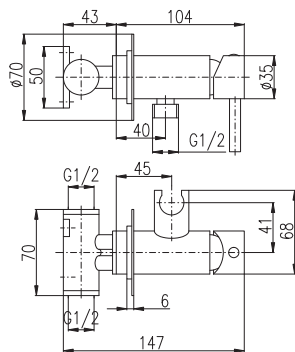

SE843/1CMATC

155

Black matt/Chrome – Чёрный матовый/Хром

Bidet lever mixer including concealed body
Hand shower with push-button mechanism – metal

Смеситель для биде, включая тело скрытого монтажа,
душевая головка с нажимным механизмом металл,
держатель в теле смесителя исполнение чёрный матовый

KS0005CMAT

SD0147

Set for mounting bidet mixer into plasterboard
Комплект для смесителя биде скрытого монтажа
– для гипсокартона

9

KA2502

MH1001C

Shower hose (metal), double-lock 100 cm
душевой шланг двойная оплётка
металл –100 см