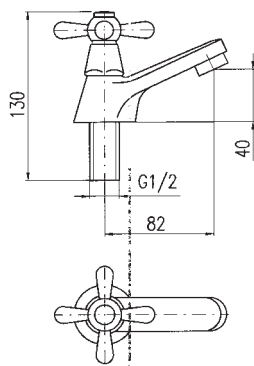

M191
MK191
Chrome – Хром

32
32

Basin tap on one water
Смеситель на холодную воду монтаж на раковину