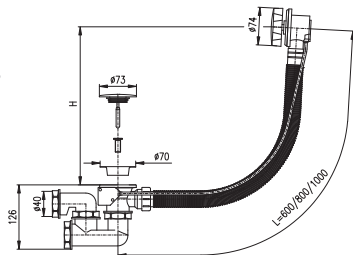

600 mm **MD0471**
800 mm **MD0471/80**
1000 mm **MD0471/100**

18
19
20

Bath trap – plastic
Сифон для ванны – пласт