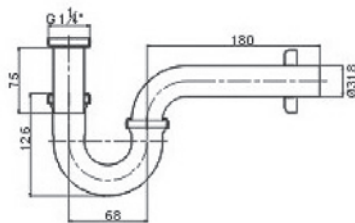

Водослив для умывальника CLICK-CLACK 5/4" большая квадратная крышка – металл

**MD0544**

17

Wash-basin trap 5/4", Ø32 mm – metal  
Сифон для умывальника диаметр 32 мм  
с накидной гайкой 5/4" – металл

200 mm **MD0545** 22