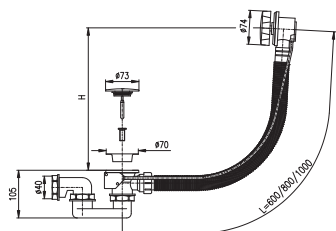

600 mm **MD0471N**
800 mm **MD0471/80N**
1000 mm **MD0471/100N**

18
19
20

Bath trap – plastic
Сифон для ванны низкий – пласт