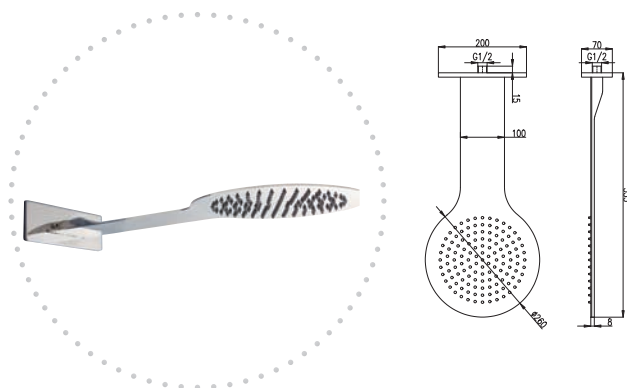

KS0006 168

Overhead shower of shower, lenght 550 mm, ø 260 mm – stainless steel

Душевая лейка ø 260 мм – металл

„ EASY CLEAN“