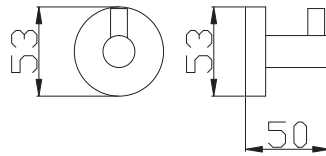

АКСЕССУАРЫ КОЛОРАДО / ACCESSORIES COLORADO

ТYP / Артикул

€ / $

COA0100
Chrome – Хром
Single robe hook
Крючок

10