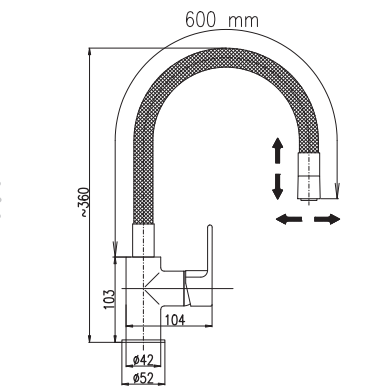

1/2"

COLORADO

1. **CO119.5/10** 120
   - **CO219.5/10** 121
2. Flexible spout
   Гибкий излив