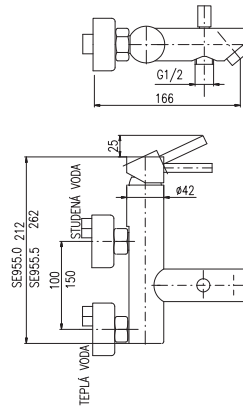

150 mm

SE954.5
Chrome – Хром

171

● SE954.5Z
Gold – Золото

290

Bath lever mixer
Смеситель для ванны

KA3502

MA0010