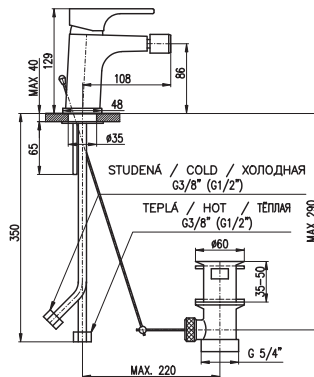

1/2"

YU145.5KCB

113

Bidet lever mixer with pop-up waste – metal

Смеситель для биде с открыванием стока – металл

KA3514

MA0002

MA0003

YU