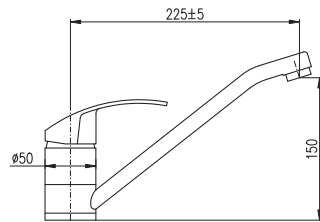

1/2"

MISSISSIPPI

MS005.5
MS005.5LUX

61
63