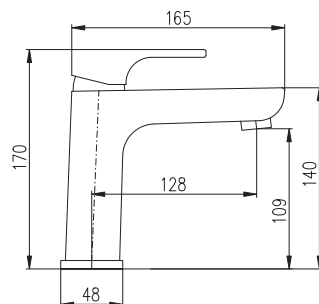

3/8"

1/2"

YU128.5

93

Basin lever mixer
Height faucet – 170 mm

Смеситель для умывальника
Высота смесителя – 170 мм

KA3514

MA0001