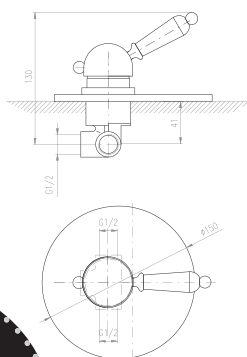

L0SM

L5SM

KA3501

**MH1502SM**

Shower hose metal 150 cm

Душевой шланг метал150 см

**L083LSM**

216