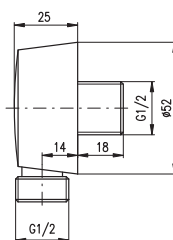

1. **MD0018** 12
     Chrome – Хром
   - **MD0018Z** 20
     Gold – Золото
   - **MD0018SM** 31
     Vintage brass – Бронза
2. Brass wall connector for shower
   Вход для душевого шланга