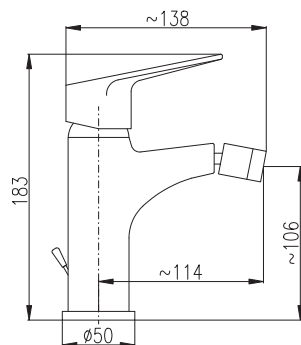

1/2"
VI245.5

62

Bidet lever mixer with pop-up waste – plastic

Смеситель для биде с открыванием стока с донным клапаном – пласт

KA3502