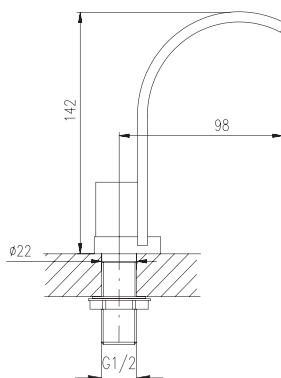

VOD6701

Chrome – Хром

170

Waterspout

Водопад