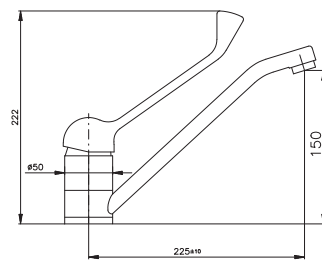

1/2"

MS605.5

72

Basin lever mixer for hospital

Смеситель для умывальника с медицинской ручкой

KA4002

MA0001