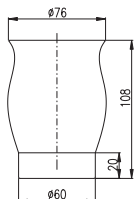

KER001

10

ceramic – керамика

Ceramic cup

Керамический стакан