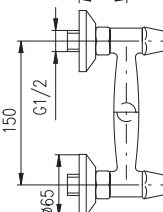

150 mm

MK180.5/2SM

MK380.5/2SM

MK480.5/2SM

MK580.5/2SM

MK680.5/2SM

MK780.5/2SM

MK880.5/2SM

182

206

194

194

203

228

215

Shower mixer with accessories (swivel shower holder)

Смеситель для душа, с лейкой и подвижным держателем

MK1

MK3

MK4

MK5

MK6

MK7

MK8

Czech crystal – Чешский хрусталь

MH1502SM

Shower hose metal 150 cm

Душевой шланг метал 150 см

Ceramic headwork / Керамическая кран букса

CUSTOM-MADE OFFER – delivery term within 2–4 weeks.
НА ЗАКАЗ – срок доставки до 2–4 недель.