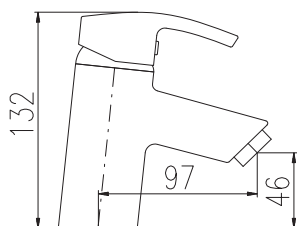

RIO / PИO

RIO / РИО

1/2"

R126.5

59

Смеситель для умывальника