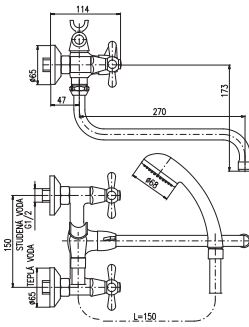

PH1500
Shower hose plastic 150 cm
Душевой шланг пласт. 150 см

150 mm

MK153.5/1

84

Sink mixer wall-mounted with ceramic diverter, round swivel spout
Смеситель для ванны и умывальника с керамическим переключателем с круглым краном

Ceramic diverter
Керамический переключатель