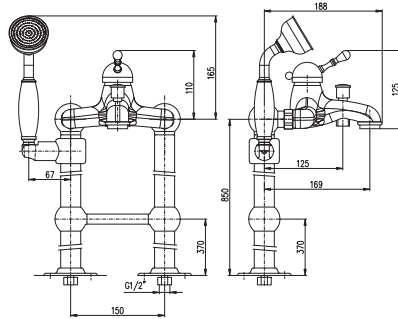

**KA3502**    **KA3506**    Ceramic diverter  
Керамический переключатель

150 mm

**NEW**

<b>L050.5/2</b>	573
<b>L550.5/2</b>	601

Free standing bath mixer with accessories

Смеситель для ванны с лейкой

**L0**    **L5**    **KA3501**    **PD0039**    **MH1503**  
Shower hose metal 150 cm  
Душевой шланг метал 150 см