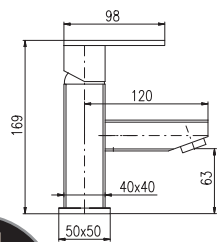

1/2"
Royal 1027.5
Chrome – Хром 356