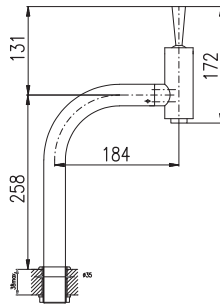

1/2"

SEINA JOYSTIC

SE716.5

182

KA3505

MA0010