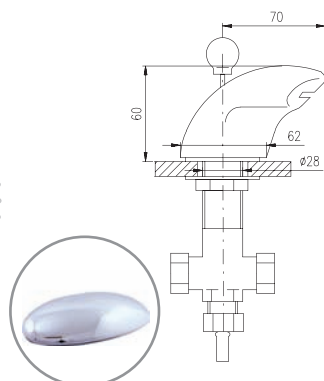

VOD7000

Waterspout with diverter

Водопад с переключателем

116

VOD7001

Chrome – Хром

102

● **VOD7001SM**

Vintage brass – Бронза

173

Waterspout

Водопад