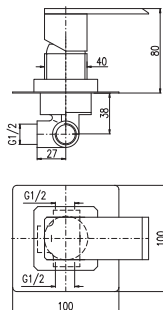

Royal 1083
Chrome – Хром

306

● **Royal 1083Z**
Gold – Золото

400

Built-in shower lever mixer including concealed body
Смеситель для душа включая тело скрытого монтажа