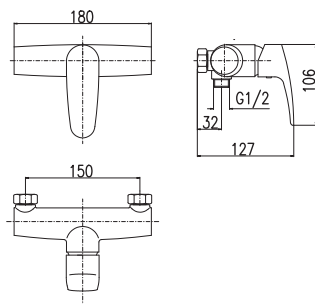

150 mm

AM781.5

73

Shower lever mixer

Смеситель для душа

KA3502