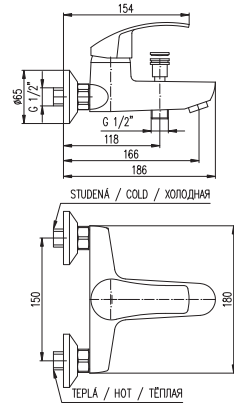

150 mm

MS054.5

88

Bath lever mixer
Смеситель для ванны

KA4002

MA0001