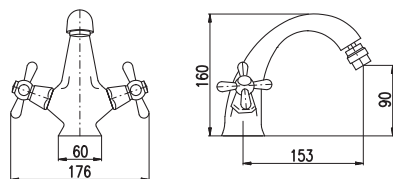

1/2"

- **MK143.5SM**
- MK343.5SM
- MK443.5SM
- MK543.5SM
- MK643.5SM
- MK743.5SM
- MK843.5SM

- 171
- 196
- 184
- 184
- 193
- 217
- 205

Bidet mixer with CLICK-CLACK – metal
Смеситель для биде с CLICK-CLACK – металл

MK1

MK3

MK4

MK5

MK6

MK7

MK8

Czech crystal – Чешский хрусталь

MA0001SM

MA0005SM

Ceramic headwork
Керамическая кран бужка

CUSTOM-MADE OFFER – delivery term within 2–4 weeks.
НА ЗАКАЗ – срок доставки до 2–4 недель.