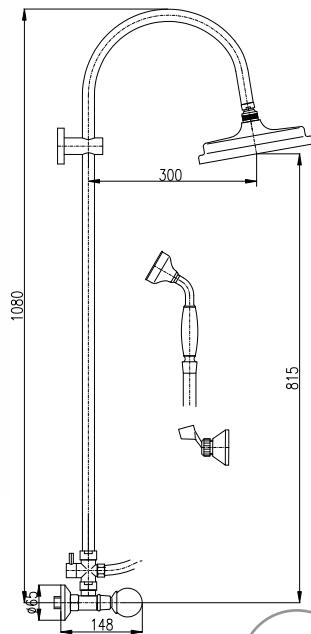

Смеситель для душа, с лейкой и подвижным держателем

MD0093D 1/2"

**MH1503**  
**MH1501Z**  
**MH1502SM**

Shower hose metal 150 cm

Душевой шланг метал 150 см

150 mm

Brilliance 181.5/3  
Chrome – Хром

518