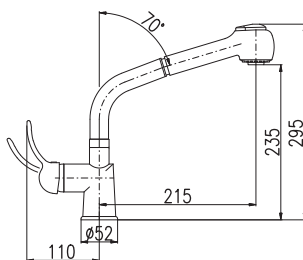

1/2"
LABE
L011.5
L511.5

93
126

Kitchen hose 150 cm
Кухонный шланг 150 см

PH1507

KA3502

PS0003