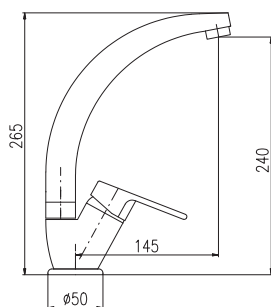

1/2"

COLORADO

CO106.5/3	69
CO206.5/3	70