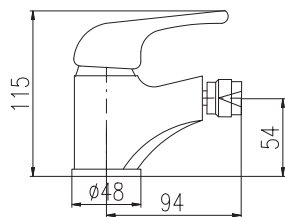

1/2"

SA044.5
SA344.5
SA544.5

33
35
35

Bidet lever mixer

Смеситель для биде

1/2"

SA045.5
SA345.5
SA545.5

35
37
37

Bidet lever mixer with pop-up waste – plastic

Смеситель для биде с открыванием стока – пласт

SA042
SA342
SA542

84
86
86

Bidet lever mixer including concealed body

Adjustable with angle-valve. Hand shower with push-button mechanism – plastic

Смеситель для биде включая тело скрытого монтажа, включая держатель с стоп вентилем для лейки с нажимным механизмом – пласт

SA042/1
SA342/1
SA542/1

103
105
105

Bidet lever mixer including concealed body

Adjustable with stop angle-valve. Hand shower with push-button mechanism – metal

Смеситель для биде включая тело скрытого монтажа, включая держатель с стоп вентилем для лейки с нажимным механизмом – металл

S0 S3 S5

MH1001
Shower hose metal 100 cm
Душевой шланг метал 100 см

SD0147

Set for mounting bidet mixer into plasterboard
Комплект для смесителя биде скрытого монтажа – для гипсокартона

9

KA3502E MD0750

MD0750

Adjustable with angle-valve
Держатель с стоп вентилем