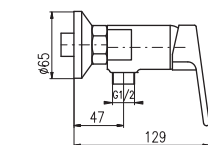

150 mm

CO181.5CMATC

119

Shower lever mixer

Смеситель для душа

KA3502

CUSTOM-MADE OFFER – delivery term within 2–4 weeks.
НА ЗАКАЗ – срок доставки до 2–4 недель