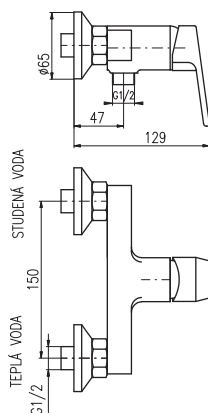

150 mm

CO181.5BC

119

Shower lever mixer

Смеситель для душа

KA3502

CUSTOM-MADE OFFER – delivery term within 2–4 weeks.
НА ЗАКАЗ – срок доставки до 2–4 недель