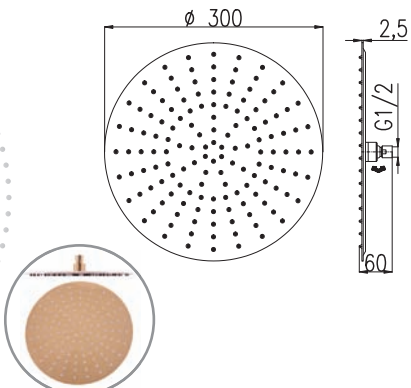

KS0001 110

Chrome – Хром

KS0001Z 137

Gold – Золото

SLIM shower with tropical rain $\varnothing$ 300 mm – stainless steel
Weight overhead shower 1,05 kg

SLIM- Душевая лейка с тропическим дождем
 $\varnothing$ 300 мм – металл
Вес душевой лейки 1,05 кг