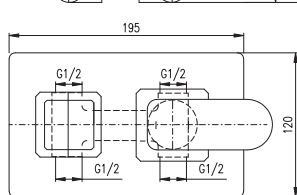

YU186K

204

Built-in shower/bath lever mixer with ceramic switch including concealed body

Смеситель для душа/ванны с керамическим переключателем включая тело скрытого монтажа

KA3502

KA3506

Ceramic diverter
Керамический переключатель