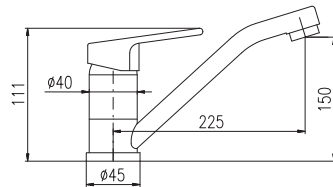

1/2"

CO115.5
CO215.5

52
54

Basin lever mixer with swivel spout 150 mm

Смеситель для умывальника, носик 150 мм