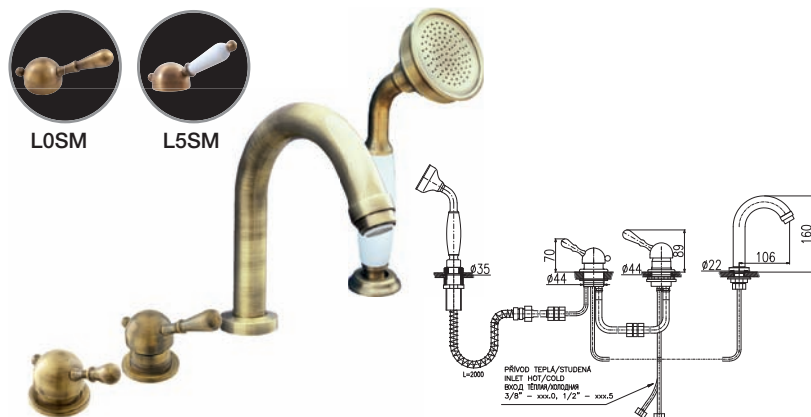

# КАСКАДНЫЕ СМЕСИТЕЛИ / CASCADE WATER TAPS

ТYP / Артикул

€ / \$

1/2"

**L062.5PSM**  
**L562.5PSM**

419  
419

4-hole single-lever bath combination with ceramic diverter, retractable 2m hose and shower head

Смеситель для ванны на 4- отверстия, переключатель керамический, душевой шланг с пружиной 2м