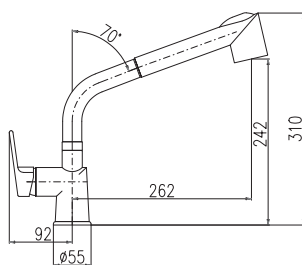

1/2"
COLORADO
CO111.5CMAT

129

Kitchen hose 150 cm
Кухонный шланг 150 см

PH1507C

KA3502

PS0053CMAT