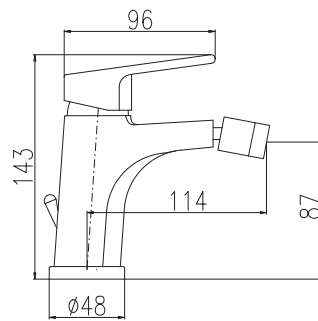

1/2"
CO145.5
CO245.5

76
77

Bidet lever mixer with pop-up waste – plastic
Смеситель для биде с открыванием стока с донным клапаном – пласт

CO145.5K
CO245.5K

88
89

Bidet lever mixer with pop-up waste – metal
Смеситель для биде с открыванием стока с донным клапаном – металл

KA3502

MA0002

MA0031

CO1

CO2