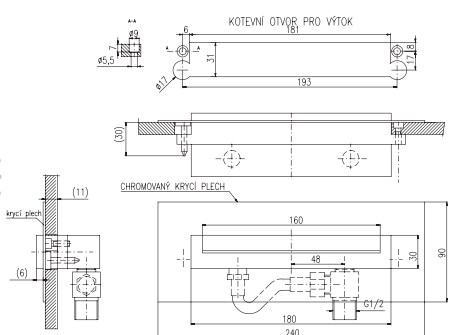

Waterspout 100 mm

Излив для ванной ширина 100 мм

**TVR003**

204

Waterspout  
Излив для душевой кабинки

**TVR004**

204

Waterspout  
Излив для душевой кабинки