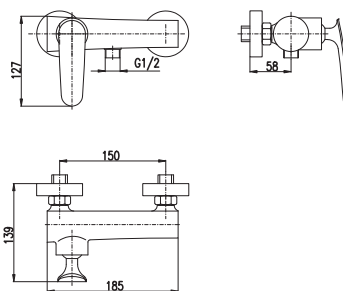

NEW

150 mm

TG181.5BC

184

Shower lever mixer
Смеситель для душа

KA3514

CUSTOM-MADE OFFER – delivery term within 2–4 weeks.
НА ЗАКАЗ – срок доставки до 2–4 недель.