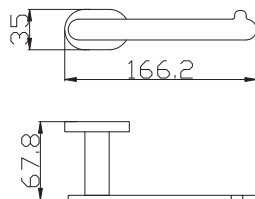

YUA0402CB

chrome/white – хром/белая

22

Toilet paper holder without cover
Держатель туалетной бумаги