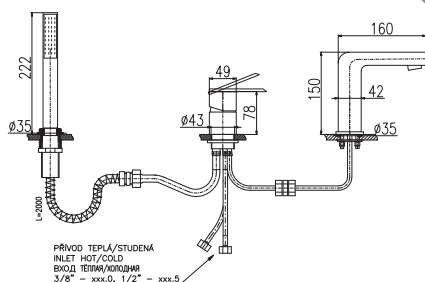

1/2"

LR565.5Y
Chrome – Хром

277

● **LR565.5YZ**
Gold – Золото

471

3-hole single-lever bath combination with diverter in mix, retractable 2m hose and shower head

Смеситель для ванны на 3- отверстия, переключатель в миксе, душевой шланг с пружиной 2м

KA4012