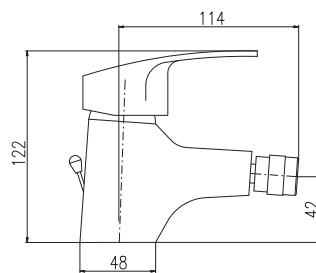

1/2"

K045.5

77

Bidet lever mixer with pop-up waste – plastic

Смеситель для биде с донным клапаном – пласт

KA4002

MA0001

MA0005