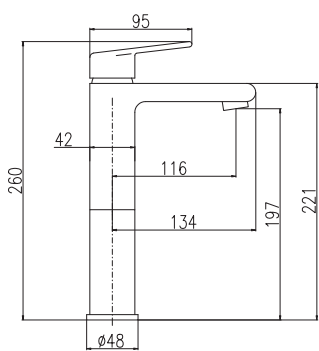

1/2"
CO130.5BC

195

Basin lever mixer
Height faucet – 260 mm

Смеситель для умывальника
Высота смесителя – 260 мм

KA3514

MA0001