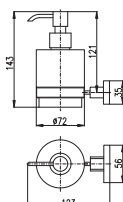

YUA0303CB

chrome/white – хром/белая

34

Soap dispenser and holder

Настенный дозатор для жидкого мыла