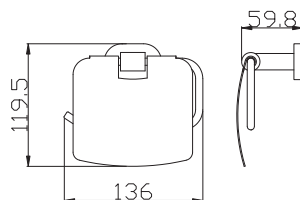

YUA0400CMAT

33

Black matt – Черная матная

Toilet paper holder with cover
Держатель туалетной бумаги