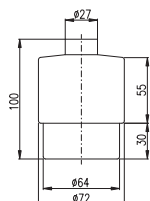

SKL004

8

glass – стекло

Glass for soap dispenser

Стекло для дозатора