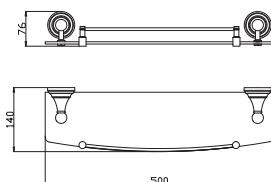

MKA0900/50SM

Vintage brass – Бронза

51

Glass shelf with titable rail 500 mm
Полочка стеклянная 500 мм

Bathroom accessories in old brass finish are equipped with ceramic components.
Аксессуары для ванной комнаты с отделкой из бронза оснащены керамическими компонентами.