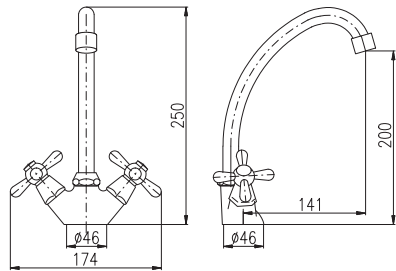

1/2"
MORAVA
MK120.5/1

60