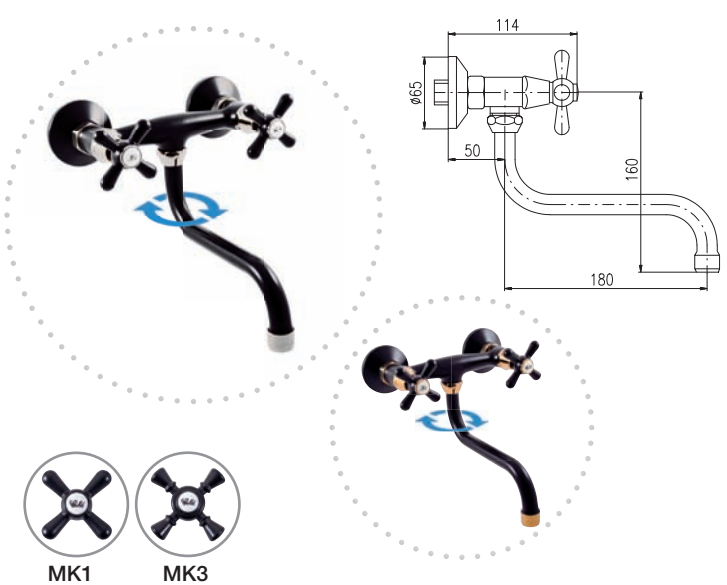

NEW

150 mm  
**MK101.5/21CMATC** 110  
**MK301.5/21CMATC** 134

Black matt/Chrome  
– Чёрный матовый/Хром

**MK101.5/21CMATZ** 110  
**MK301.5/21CMATZ** 134  
Black matt/Gold  
– Чёрный матовый/золото

Sink mixer wall-mounted with round swivel spout 180 mm  
Смеситель для раковины с круглым краном 180 мм