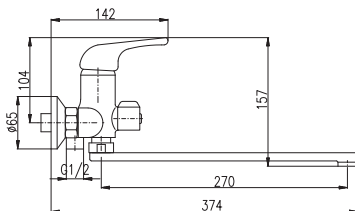

150 mm

- SA054.5
- SA354.5
- SA554.5

- 44
- 45
- 45

Bath lever mixer

Смеситель для ванны

- KA3502E
- MA0001E
- S0
- S3
- S5

150 mm

- SA054.5/1
- SA354.5/1
- SA554.5/1

- 54
- 56
- 56

Bath lever mixer with accessories (fixed shower holder)

Смеситель для ванны, с лейкой и стабильным держателем

- KA3502E
- MA0001E
- S0
- S3
- S5

150 mm

- SA054.5/2
- SA354.5/2
- SA554.5/2

- 58
- 60
- 60

Bath lever mixer with accessories (swivel shower holder)

Смеситель для ванны, с лейкой и подвижным держателем

- KA3502E
- MA0001E
- S0
- S3
- S5

150 mm

NEW

- SA053.5
- SA353.5
- SA553.5

- 83
- 85
- 85

Bath lever mixer with ceramic diverter, flat swivel spout

Смеситель для ванны и умывальника с керамическим переключателем и с плоским изливом

SA

Ceramic diverter
Керамический переключатель

- KA3502E
- MA0002E
- S0
- S3
- S5