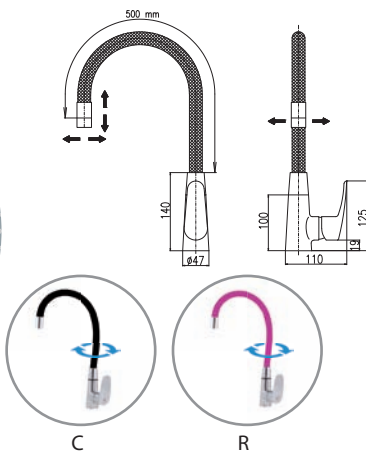

1/2"

AMUR

- **AM719.5/10B** 92
  White – Белый
- **AM719.5/10C** 92
  Black – Черный
- **AM719.5/10R** 92
  Pink – Розовый

Flexible spout with aerator
Гибкий излив с аэратором