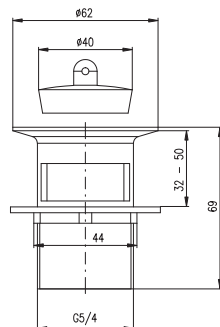

MD0797

9

Wash basin trap with rubber cap

Слив для умывальника 5/4" с резиновой пробкой