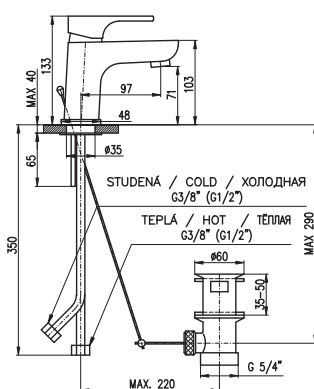

1/2"

YU127.5K

89

Basin lever mixer with pop-up waste – metal
Height faucet – 133 mm

Смеситель для умывальника с открыванием стока – металл
Вы́ска umyvadlové baterie – 133 mm

KA3514

MA0001