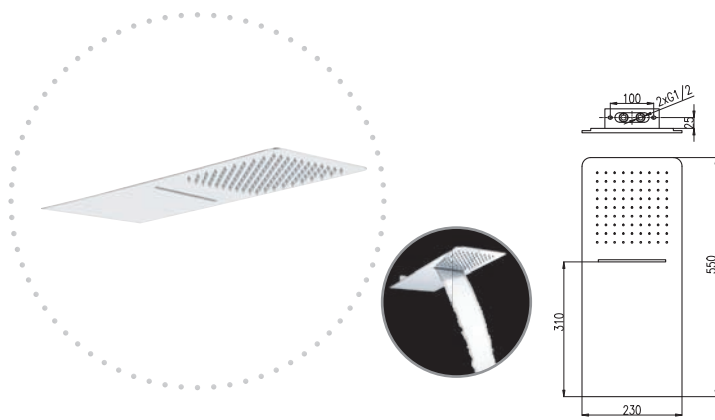

KS0010 232

Slim shower with tropical rain and cascade waterspout – stainless steel

To connect we recommend 3-jet concealed body SE987.3 from page 33, or ZA087.3 from page 48

SLIM- Душевая лейка с тропическим дождем и водопадом
Для подключения рекомендуем 3 дорожные смесители SE987.3 стр. 33, или ZA087.3 стр. 48

„ EASY CLEAN“