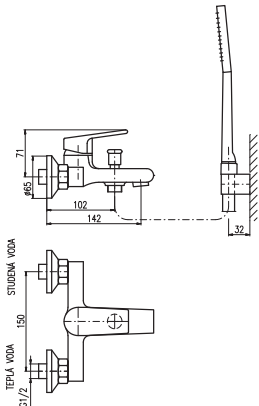

150 mm

CO154.5/1
CO254.5/1

96
97

Bath lever mixer with accessories
(fixed shower holder)

Смеситель для ванны, с лейкой и стабильным держателем

PH1500

Shower hose plastic 150 cm
Душевой шланг пласт. 150 см

KA3502

MA0001

CO1

CO2