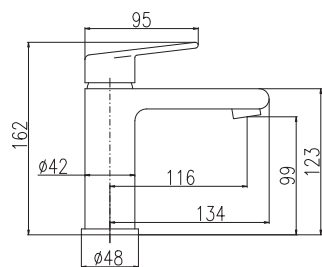

1/2"

CO126.5
CO226.5

59
60

Basin lever mixer
Height faucet – 143 mm
Смеситель для умывальника
Высота смесителя – 143 мм

KA3502 MA0001 CO1 CO2

1/2"

CO127.5
CO227.5

65
66

Basin lever mixer with pop-up waste – plastic
Height faucet – 143 mm
Смеситель для умывальника с донным клапаном – пласт
Высота смесителя – 143 мм

KA3502 MA0001 CO1 CO2

1/2"

CO127.5K
CO227.5K

77
78

Basin lever mixer with pop-up waste – metal
Height faucet – 143 mm
Смеситель для умывальника с донным клапаном – метал
Высота смесителя – 143 мм

KA3502 MA0001 CO1 CO2

1/2"

CO128.5
CO228.5

74
75

Basin lever mixer
Height faucet – 162 mm
Смеситель для умывальника
Высота смесителя – 162 мм

KA3514 MA0001 CO1 CO2