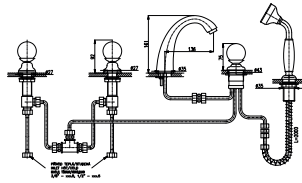

1/2"

Brilliance 176.5P
Chrome – Хром

611

● **Brilliance 176.5PZ**
Gold – Золото

721

● **Brilliance 176.5PSM**
Vintage brass – Бронза

721

5-hole Bath combination with ceramic diverter, shower head and retractable 2m hose

Смеситель для ванны на 5-отверстий, переключатель керамический, душевой шланг с пружиной 2 м