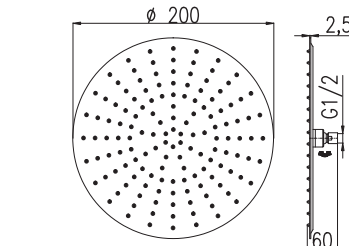

Gold – Золото

SLIM shower with tropical rain  $\varnothing$  300 mm – stainless steel  
Weight overhead shower 1,05 kg

SLIM- Душевая лейка с тропическим дождем  
 $\varnothing$  300 мм – металл  
Вес душевой лейки 1,05 кг