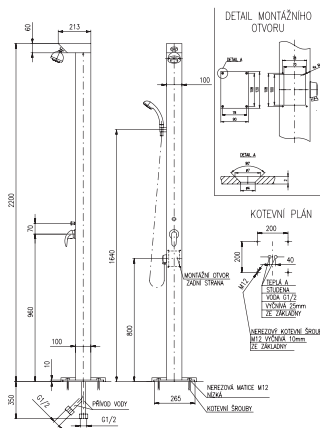

Z1220 - montážní otvor

Z1220 1336

Pool-shower
Головной душ + смеситель + держатель + ручная лейка

Z1221 1410

Pool-shower
Головной душ+смеситель+ручная душевая лейка+душ. шланг с выводом