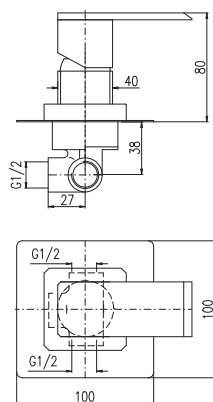

LR583
Chrome – Хром

127

● LR583Z
Gold – Золото

218

Built-in shower lever mixer including concealed body
Смеситель для душа включая тело скрытого монтажа