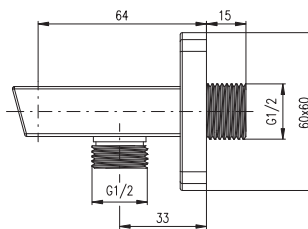

- **MD0615** 30

Adjustable shower – brass
Держатель душа с подводкой на воду – металл