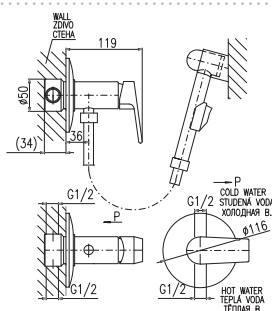

1/2"

**CO145.5KBC**

146

Bidet lever mixer with pop-up waste – metal

Смеситель для бидэ с донным клапаном – металл

KA3502

MA0002

MA0031