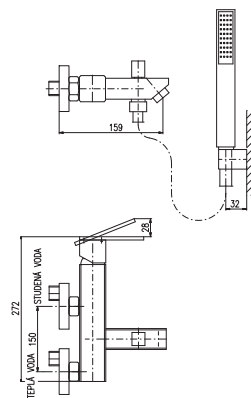

150 mm

LR554.5/1

234

Bath lever mixer with accessories
(fixed shower holder)

Смеситель для ванны, с лейкой
и стабильным держателем

PH1505

Shower hose plastic 150 cm

Душевой шланг пласт. 150 см