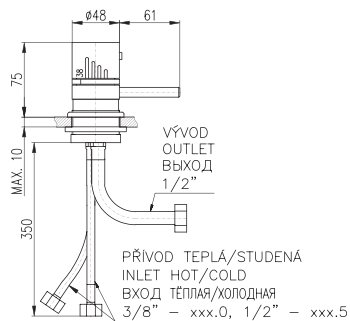

1/2"

DT268.5

155

Single-lever mixer thermostatic
Смеситель микс термостатическая

KA4006