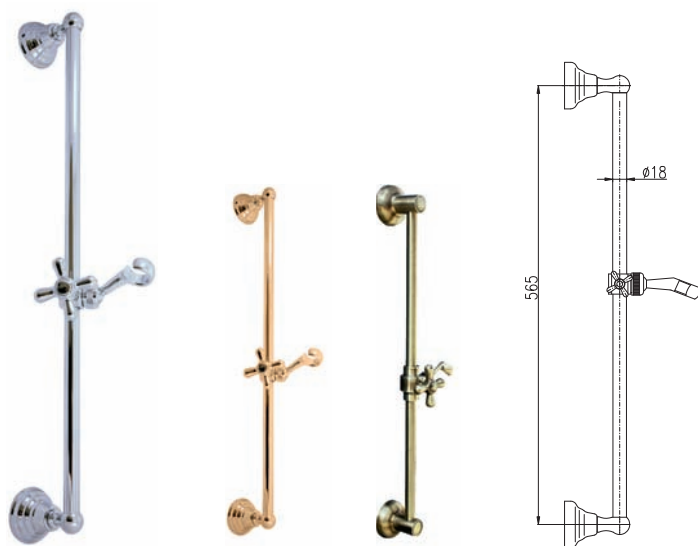

- **MD0553** Chrome – Хром 68
- **MD0553Z** Gold – Золото 115
- **MD0553SM** Vintage brass – Бронза 222

Sliding rail MORAVA 60 cm, $\varnothing$ 18 mm – metal
Душевая штанга МОРАВА 60 см, $\varnothing$ 18 мм – металл