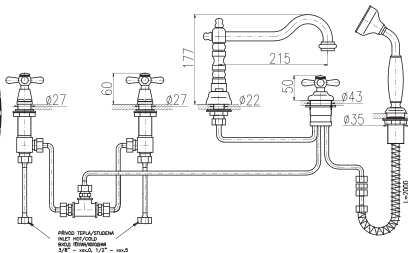

1/2"

- MK164.5PSM 672
- MK364.5PSM 707
- MK464.5PSM 707
- MK564.5PSM 707

Vintage brass – Бронза

1. MK164.5P 396
2. Chrome – Хром

1. MK164.5PZ 672
2. Gold – Золото

5-hole Bath combination with ceramic diverter, retractable 2m hose and shower head

Смеситель для ванны на 5- отверстий, переключатель керамический, душевой шланг с пружиной 2 м

Ceramic headwork/ Керамическая кран букса