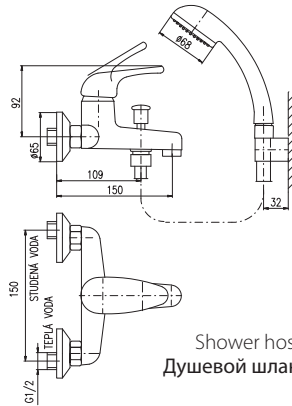

150 mm

- SA054.5
- SA354.5
- SA554.5

- 44
- 45
- 45

Bath lever mixer

Смеситель для ванны

- KA3502E
- MA0001E
- S0
- S3
- S5

150 mm

- SA054.5/1
- SA354.5/1
- SA554.5/1

- 54
- 56
- 56

Bath lever mixer with accessories (fixed shower holder)

Смеситель для ванны, с лейкой и стабильным держателем

- KA3502E
- MA0001E
- S0
- S3
- S5

150 mm

- SA054.5/2
- SA354.5/2
- SA554.5/2

- 58
- 60
- 60

Bath lever mixer with accessories (swivel shower holder)

Смеситель для ванны, с лейкой и подвижным держателем

- KA3502E
- MA0001E
- S0
- S3
- S5

150 mm

NEW

- SA053.5
- SA353.5
- SA553.5

- 83
- 85
- 85

Bath lever mixer with ceramic diverter, flat swivel spout

Смеситель для ванны и умывальника с керамическим переключателем и с плоским изливом

SA

Ceramic diverter
Керамический переключатель

- KA3502E
- MA0002E
- S0
- S3
- S5