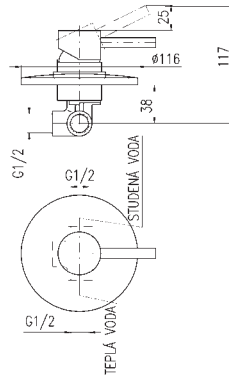

SE983

64

Built-in shower lever mixer including concealed body
Смеситель для душа включая тело скрытого монтажа

KA3502