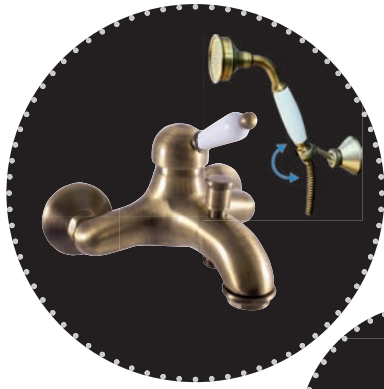

150 mm

**L054.5/2SM**

236

**L554.5/2SM**

236

Bath lever mixer with accessories (swivel shower holder)

Смеситель для ванны, с лейкой и подвижным держателем

L0SM