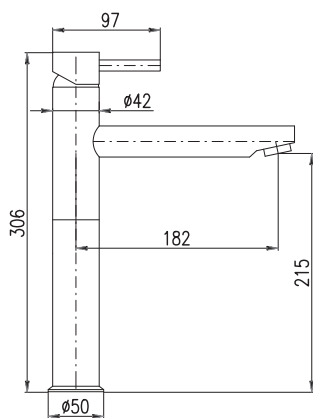

1/2"

SE930.5
Chrome – Хром

169

● **SE930.5Z**
Gold – Золото

288

Basin lever mixer. Height faucet – 306 mm
Смеситель для умывальника. Высота смесителя – 306 мм