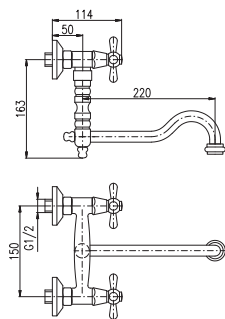

150 mm

MK101.5/29SM	200
MK301.5/29SM	225
MK401.5/29SM	212
MK501.5/29SM	212
MK601.5/29SM	222
MK701.5/29SM	246
MK801.5/29SM	234

Sink mixer wall-mounted
Смеситель для раковины и умывальника