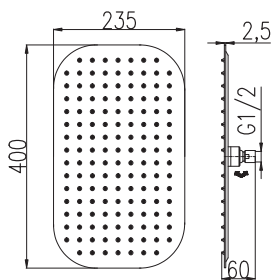

KS0002 132

SLIM shower with tropical rain 400x235 mm – stainless steel
Weight overhead shower 1,55 kg

SLIM- Душевая лейка с тропическим дождем
400x235 мм – металл
Вес душевой лейки 1,55 кг

„ EASY CLEAN“