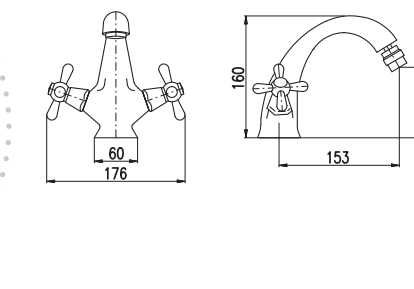

MK1

MK3

MK5

MK6

MK7

MK8

MA0001

Czech crystal – Чешский хрусталь

Ceramic headwork/ Керамическая кран букса