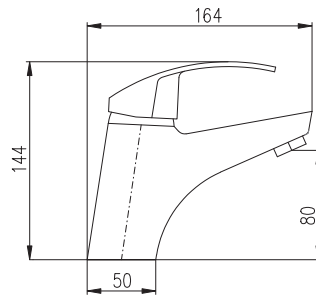

1/2"

MS026.5

71

Basin lever mixer
Смеситель для умывальника

KA4002

MA0001

MS026.5LUX

72

Basin lever mixer
Смеситель для умывальника

LUX KA4004

MA0001