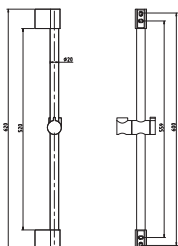

ДУШЕВЫЕ ШТАНГИ / SHOWER BARS

ТYP / Артикул

€ / $

PD0016
Chrome – Хром

29

Sliding rail 60 cm, $\varnothing$ 25 mm – metal/plastic
Душевая штанга 60 см, $\varnothing$ 25 мм – металл/пласт

PD0070

6

Middle bracket 25 mm – plastic
Подвижной держатель лейки 25 мм – пласт

PD0014

4

Soap dispenser for sliding rail $\varnothing$ 25 mm – chrome
Мыльница для душевой штанги $\varnothing$ 25 мм – хром

PD0013

2

Soap dispenser for sliding rail $\varnothing$ 18 mm – transparent
Мыльница для душевой штанги $\varnothing$ 18 мм – прозрачная

PD0097/20

5

Soap dispenser for sliding rail $\varnothing$ 20 mm
– PD0015, MD0631, MD0632
Мыльница для душевой штанги $\varnothing$ 20 мм
– PD0015, MD0631, MD0632

PD0097/22

3,30

Soap dispenser for sliding rail $\varnothing$ 22 mm MD0695, MD0554
Мыльница для душевой штанги $\varnothing$ 22 мм – MD0695, MD0554

PD0015
Chrome – Хром

22

PD0015CMAT
Black matt – Черный матный

28

Sliding rail 60 cm, $\varnothing$ 20 mm – metal/plastic
Душевая штанга 60 см, $\varnothing$ 20 мм – металл/пласт

PD0076

6

Middle bracket 20 mm – plastic
Подвижной держатель лейки 20 мм – пласт