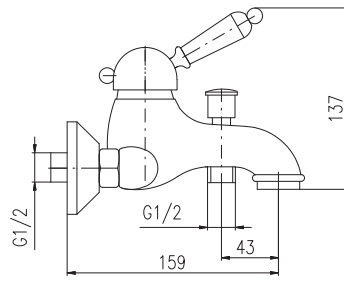

L0SM

L5SM

KA3502

**MH1001SM**  
Shower hose metal 100 cm  
Душевой шланг металл 100 см

CUSTOM-MADE OFFER – delivery term within 2–4 weeks.  
НА ЗАКАЗ – срок доставки до 2–4 недель.

150 mm

**L054.5SM**

184