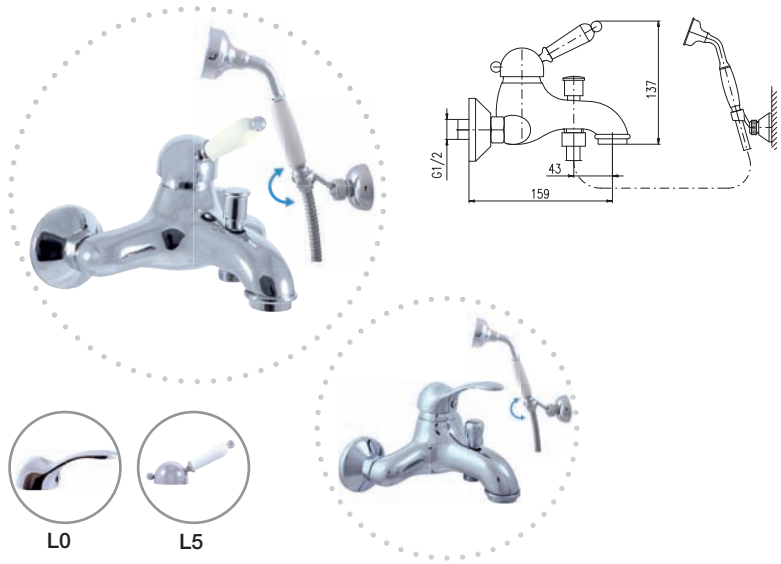

150 mm

**L054.5/2**  
**L554.5/2**

Chrome – Хром

138  
166

- L054.5/2Z 235
  - L554.5/2Z 283
- Gold – Золото

Bath lever mixer with accessories (swivel shower holder)

Смеситель для ванны, с лейкой и подвижным держателем