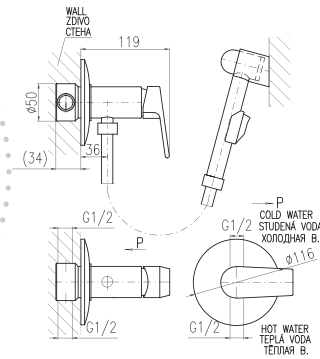

CO147
CO247

105
106

PS0030

Bidet lever mixer including concealed body
Hand shower with push-button mechanism – plastic

Смеситель для биде включая тело скрытого монтажа
Лейка с нажимным механизмом – пласт

CO147/1
CO247/1

123
124

KS0005

Bidet lever mixer including concealed body
Hand shower with push-button mechanism – metal

Смеситель для биде включая тело скрытого монтажа
Лейка с нажимным механизмом – метал

SD0147

Set for mounting bidet mixer into plasterboard
Комплект для смесителя биде скрытого монтажа
– для гипсокартона

9

KA3502

CO1

CO2

MH1001
Shower hose metal 100 cm
Душевой шланг метал
100 см

CO