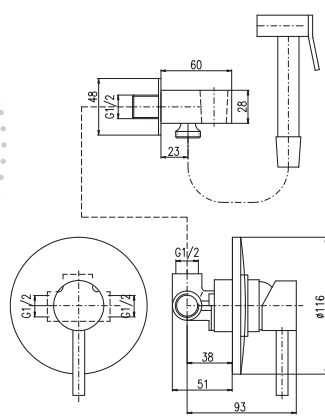

PS0037

SE942 105
Chrome – Хром

Bidet lever mixer including concealed body
Adjustable with stop angle-valve. Hand shower with push-button mechanism – plastic

Смеситель для бидэ включая тело скрытого монтажа, включая держатель с стоп вентилем для лейки с нажимным механизмом – пласт

KS0005

SE942/1 116
Chrome – Хром

Bidet lever mixer including concealed body
Adjustable with stop angle-valve. Hand shower with push-button mechanism – metal

Смеситель для бидэ включая тело скрытого монтажа, включая держатель с стоп вентилем для лейки с нажимным механизмом – металл

SD0147

Set for mounting bidet mixer into plasterboard
Комплект для смесителя бидэ скрытого монтажа – для гипсокартона

9

KA3502

MD0750

MH1001
Shower hose metal 100 cm
Душевой шланг метал 100 см

MD0750
Adjustable with angle-valve
Держатель с стоп вентилем