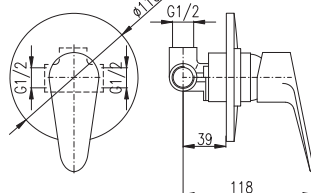

VI242

105

Bidet lever mixer including concealed body

Adjustable with stop angle-valve. Hand shower with push-button mechanism – plastic

Смеситель для биде включая тело скрытого монтажа, включая держатель с СТОП ВЕНТИЛЕМ для лейки с нажимным механизмом – пласт

PS0037