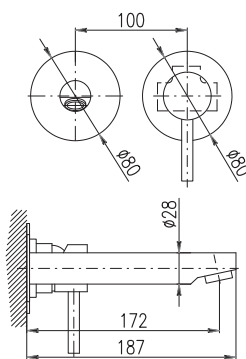

SE934

179

Basin lever mixer including concealed body

Смеситель для умывальника включая тело скрытого монтажа

Aerator allows you to change the direction of flow
Аэратор позволяет изменением направления струи воды