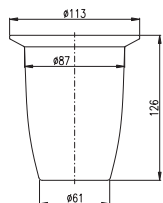

SKL003

7

glass – стекло

Glass dish for WC

Стекланный стакан