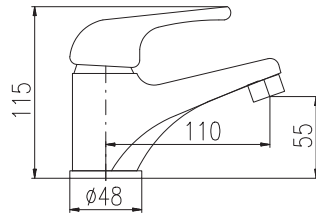

1/2"

SA026.5

33

SA326.5

35

SA526.5

35

Basin lever mixer

Смеситель для умывальника

KA3502E

MA0001E

S0

S3

S5