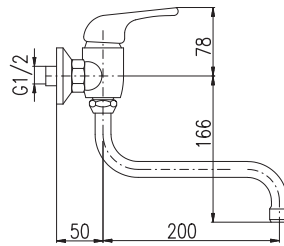

150 mm
SÁZAVA
SA001.5/21
SA301.5/21
SA501.5/21

40
42
42

KA3502E

MA0002E

S0

S3

S5