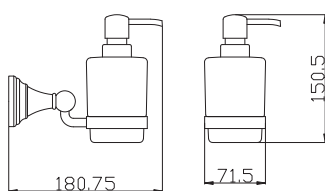

МКА0303

Chrome – Хром

● **МКА0303Z**

Gold – Золото

Soap dispenser glass

Дозатор для жидкого мыла

32

56