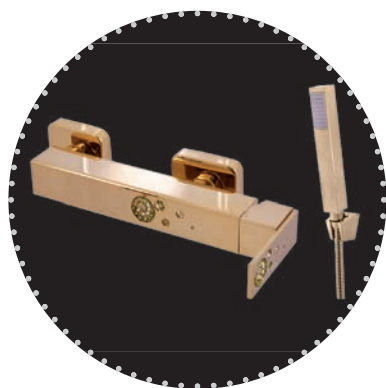

150 mm

Royal 1080.5/1
Chrome – Хром

393

● **Royal 1080.5/1Z**
Gold – Золото

487

Shower lever mixer with accessories (fixed shower holder)
Смеситель для душа, с лейкой и стабильным держателем

MH1503, MH1501Z
Shower hose 150 cm – metal
Душевой шланг 150 см – металл