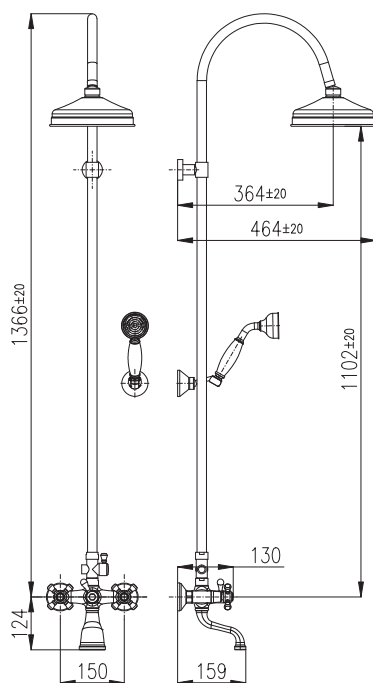

150 mm

MK159.5/3SM	655
MK359.5/3SM	680
MK459.5/3SM	667
MK559.5/3SM	667
MK659.5/3SM	677
MK759.5/3SM	701
MK859.5/3SM	689

Bath mixer with shower column

- Ceramic diverter
- Shower hose 1,5 m, MH1502SM – vintage brass
- Over head shower metal KS0020SM – vintage brass
- Hand shower metal KS0017SM – vintage brass
- Adjustable shower holder metal MD0011SM – vintage brass

Смеситель для ванны

- Керамический переключатель
- Шланг метал. 1,5 м, MH1502SM – бронза
- Верхняя душ. лейка метал. KS0020SM – бронза
- Ручная душ.лейка метал. KS0017SM – бронза
- Держатель душа подвижный метал. MD0011SM – бронза