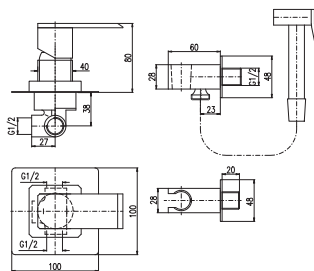

Смеситель для бидэ с донным клапаном - металл  
Высота смесителя – 148 мм

KA3501

MA0010

MA0005

KS0007

**LR542/1**  
Chrome – Хром

192

Bidet lever mixer including concealed body  
Adjustable with angle-valve. Hand shower with push-button mechanism – metal