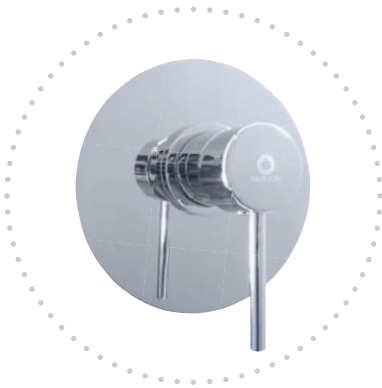

SE983L

93

Chrome – Хром

● **SE983LZ**

158

Gold – Золото

Built-in shower lever mixer including concealed body
Смеситель для душа включая тело скрытого монтажа

KA3502