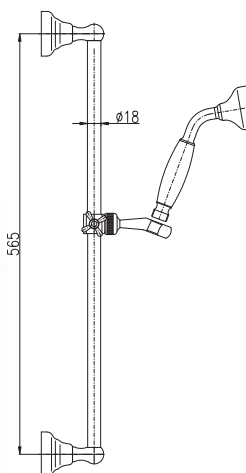

Душевой комплект  
Штанга 600 мм – металл  
шланг пласт 150 см PH1505

SK0031  
Chrome – Хром

96

● SK0031Z  
Gold – Золото

198

● **SK0031SM**  
Vintage brass – Бронза

276

Shower set  
Shower bar with sliding holder 600/18 mm – metal  
shower hose metal 150 cm