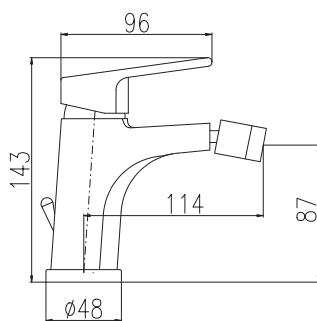

1/2"

CO145.5CMATC

146

Bidet lever mixer with pop-up waste – metal

Смеситель для биде с открыванием стока – металл

KA3502

MA0002

MA0031