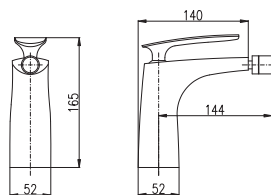

150 mm

**LR554.5/6**

560

Bath lever mixer

- Shower rail with adjustable height 780–1150 mm
- Bath lever mixer
- Over head shower KS0004 – 30x30 cm, metal
- Shower holder solid PD0007, plastic
- Single jet hand shower PS0021, plastic
- Shower hose 1,5 m – MH1503, metal
- Shower hose 0,5 m – MH0500, metal
- Ceramic diverter MD0708

KA3502

MD0682

KOHLER

1/2"

**TG126.5**

110

Basin lever mixer  
Height faucet – 165 mm  
Смеситель для умывальника  
Высота смесителя – 165 мм

**KA3514**

1/2"

**TG130.5**

154

Basin lever mixer  
Height faucet – 260 mm  
Смеситель для умывальника  
Высота смесителя – 260 мм

**KA3514**

1/2"

**TG144.5**

114

Bidet lever mixer  
Height faucet – 165 mm  
Смеситель для биде  
Высота смесителя – 165 мм

**KA3514**

150 mm

**TG154.5**

163

Bath lever mixer  
Смеситель для ванны

**KA3514**

150 mm