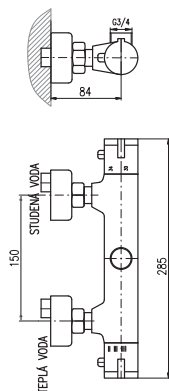

150 mm

TRM81.5CMATC
Black matt/Chrome
Чёрный матовый/Хром

226

Shower thermostatic lever mixer
Смеситель термостатический для душа

Thermostatic faucets are fitted with mechanical arrestment at 38 °C water temperature to avoid the risk of scalding.

Термостатические смесители оснащены устройством механической блокировки до 38 °C температуры воды, во избежание риска ожога.