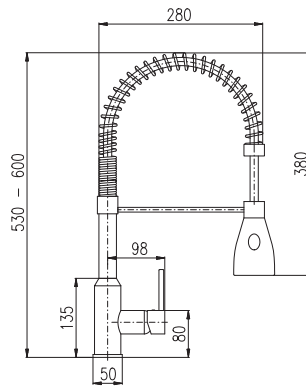

1/2"

SEINA

SE917.5

151

KA3502

PS0044