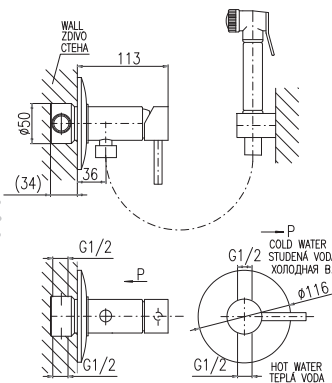

KS0005CMAT

SD0147

Set for mounting bidet mixer into plasterboard  
Комплект для смесителя биде скрытого монтажа  
– для гипсокартона

9

KA2502

**MH1001C**

Shower hose (metal), double-lock 100 cm  
душевой шланг двойная оплётка  
металл –100 см