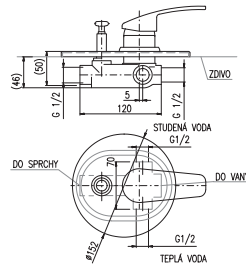

150 mm

MS081.5/2

94

Shower lever mixer with accessories
(swivel shower holder)

Смеситель для душа, с лейкой и подвижным держателем

KA4002

PH1500

Shower hose plastic 150 cm
Душевой шланг пласт. 150 см

MS083

64

Built-in shower lever mixer
including concealed body

Смеситель для душа
включая тело скрытого монтажа

KA4002

MS

MS086

111

Built-in shower/bath lever mixer with switch
including concealed body

Смеситель для душа/ванны с переключателем
включая тело скрытого монтажа

KA4002

Handle / Ручки

KR4025

KR4025

8